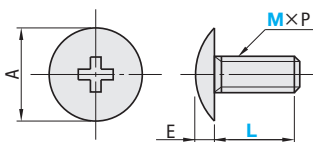

TRUSS SCREWS

十字穴付トラス小ねじ

—ステンレス・箱販売—

Type	材質
BOX-TRSS	SUS304相当

M×P (並目)	A	E	十字穴 番号
2 ×0.4	4.5	1.2	1
2.5×0.45	5.7	1.5	1
2.6×0.45	5.9	1.6	1
3 ×0.5	6.9	1.9	1
4 ×0.7	9.4	2.5	2
5 ×0.8	11.8	3.1	2
6 ×1.0	14	3.7	3