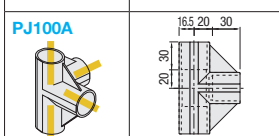

PLASTIC JOINTS

プラスチック・ジョイント

-PJ001~209-

CADデータフォルダ名: 43_Pipe_Frames

*PJ203Bは次の場合に使用します。
 ●パイプの接続

 (強度がかかる場所での使用はさけてください。)

型式	色	質量 (g)	¥基準単価				¥スライド単価			
			1~19	20~49	50~99	100~300	1~19	20~49	50~99	100~300
PJ001	W (白) S (グレー)	46	200	160	100	80				
PJ002		33	145	116	72	58				
PJ003		25	130	104	65	52				
PJ004		37	150	120	75	60				
PJ004B		37	150	120	75	60				
PJ100A		58	260	208	130	104				
PJ100B		57	260	208	130	104				
PJ100C		33	150	120	75	60				

型式	色	質量 (g)	¥基準単価				¥スライド単価			
			1~19	20~49	50~99	100~300	1~19	20~49	50~99	100~300
PJ101B	W (白) S (グレー)	21	130	104	65	52				
PJ102		28	230	184	115	92				
PJ103		37	230	184	115	92				
PJ200B		55	250	200	125	100				
PJ201A		48	200	160	100	80				
PJ201B		44	200	160	100	80				
PJ201C		32	160	128	80	64				
PJ202B		74	260	208	130	104				

型式	色	質量 (g)	¥基準単価				¥スライド単価			
			1~19	20~49	50~99	100~300	1~19	20~49	50~99	100~300
PJ203A	W (白) S (グレー)	27	120	96	60	48				
PJ203B		23	120	96	60	48				
PJ204A		37	180	144	90	72				
PJ204C		19	100	80	50	40				
PJ205		73	360	288	180	144				
PJ206A		35	150	120	75	60				
PJ206B		33	150	120	75	60				
PJ207A		47	200	160	100	80				
PJ207B		44	200	160	100	80				
PJ208		40	250	200	125	100				
PJ209	58	250	200	125	100					