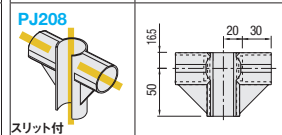

PLASTIC JOINTS

プラスチック・ジョイント

-PJ001~209-

CADデータフォルダ名: 43_Pipe_Frames

*PJ203Bは次の場合に使用します。
 ●パイプの接続

 (強度がかかる場所での使用はさけてください。)

型式	色	質量 (g)	¥基準単価				¥スライド単価			
			1~19	20~49	50~99	100~300	1~19	20~49	50~99	100~300
PJ001	W (白) S (グレー)	46	200	160	100	80				
PJ002		33	145	116	72	58				
PJ003		25	130	104	65	52				
PJ004		37	150	120	75	60				
PJ004B		37	150	120	75	60				
PJ100A		58	260	208	130	104				
PJ100B		57	260	208	130	104				
PJ100C		33	150	120	75	60				

型式	色	質量 (g)	¥基準単価				¥スライド単価			
			1~19	20~49	50~99	100~300	1~19	20~49	50~99	100~300
PJ101B	W (白) S (グレー)	21	130	104	65	52				
PJ102		28	230	184	115	92				
PJ103		37	230	184	115	92				
PJ200B		55	250	200	125	100				
PJ201A		48	200	160	100	80				
PJ201B		44	200	160	100	80				
PJ201C		32	160	128	80	64				
PJ202B		74	260	208	130	104				

型式	色	質量 (g)	¥基準単価				¥スライド単価			
			1~19	20~49	50~99	100~300	1~19	20~49	50~99	100~300
PJ203A	W (白) S (グレー)	27	120	96	60	48				
PJ203B		23	120	96	60	48				
PJ204A		37	180	144	90	72				
PJ204C		19	100	80	50	40				
PJ205		73	360	288	180	144				
PJ206A		35	150	120	75	60				
PJ206B		33	150	120	75	60				
PJ207A		47	200	160	100	80				
PJ207B		44	200	160	100	80				
PJ208		40	250	200	125	100				
PJ209	58	250	200	125	100					