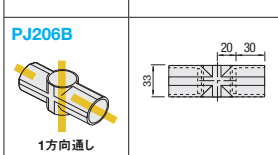

PLASTIC JOINTS

プラスチック・ジョイント

-PJ001~209-

CADデータフォルダ名: 43_Pipe_Frames

*PJ203Bは次の場合に使用します。
 ●パイプの接続

 (強度がかかる場所での使用はさけてください。)

型式	色	質量 (g)	¥基準単価				¥スライド単価			
			1~19	20~49	50~99	100~300	1~19	20~49	50~99	100~300
PJ001	W (白) S (グレー)	46	200	160	100	80				
PJ002		33	145	116	72	58				
PJ003		25	130	104	65	52				
PJ004		37	150	120	75	60				
PJ004B		37	150	120	75	60				
PJ100A		58	260	208	130	104				
PJ100B		57	260	208	130	104				
PJ100C		33	150	120	75	60				

型式	色	質量 (g)	¥基準単価				¥スライド単価			
			1~19	20~49	50~99	100~300	1~19	20~49	50~99	100~300
PJ101B	W (白) S (グレー)	21	130	104	65	52				
PJ102		28	230	184	115	92				
PJ103		37	230	184	115	92				
PJ200B		55	250	200	125	100				
PJ201A		48	200	160	100	80				
PJ201B		44	200	160	100	80				
PJ201C		32	160	128	80	64				
PJ202B		74	260	208	130	104				

型式	色	質量 (g)	¥基準単価				¥スライド単価			
			1~19	20~49	50~99	100~300	1~19	20~49	50~99	100~300
PJ203A	W (白) S (グレー)	27	120	96	60	48				
PJ203B		23	120	96	60	48				
PJ204A		37	180	144	90	72				
PJ204C		19	100	80	50	40				
PJ205		73	360	288	180	144				
PJ206A		35	150	120	75	60				
PJ206B		33	150	120	75	60				
PJ207A		47	200	160	100	80				
PJ207B		44	200	160	100	80				
PJ208		40	250	200	125	100				
PJ209	58	250	200	125	100					