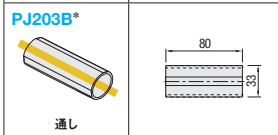

PLASTIC JOINTS

プラスチック・ジョイント

-PJ001~209-

CADデータフォルダ名: 43_Pipe_Frames

*PJ203Bは次の場合に使用します。
 ●パイプの接続

 (強度がかかる場所での使用はさけてください。)

型式	色	質量 (g)	¥基準単価				¥スライド単価			
			1~19	20~49	50~99	100~300	1~19	20~49	50~99	100~300
PJ001	W (白) S (グレー)	46	200	160	100	80				
PJ002		33	145	116	72	58				
PJ003		25	130	104	65	52				
PJ004		37	150	120	75	60				
PJ004B		37	150	120	75	60				
PJ100A		58	260	208	130	104				
PJ100B		57	260	208	130	104				
PJ100C		33	150	120	75	60				

型式	色	質量 (g)	¥基準単価				¥スライド単価			
			1~19	20~49	50~99	100~300	1~19	20~49	50~99	100~300
PJ101B	W (白) S (グレー)	21	130	104	65	52				
PJ102		28	230	184	115	92				
PJ103		37	230	184	115	92				
PJ200B		55	250	200	125	100				
PJ201A		48	200	160	100	80				
PJ201B		44	200	160	100	80				
PJ201C		32	160	128	80	64				
PJ202B		74	260	208	130	104				

型式	色	質量 (g)	¥基準単価				¥スライド単価			
			1~19	20~49	50~99	100~300	1~19	20~49	50~99	100~300
PJ203A	W (白) S (グレー)	27	120	96	60	48				
PJ203B		23	120	96	60	48				
PJ204A		37	180	144	90	72				
PJ204C		19	100	80	50	40				
PJ205		73	360	288	180	144				
PJ206A		35	150	120	75	60				
PJ206B		33	150	120	75	60				
PJ207A		47	200	160	100	80				
PJ207B		44	200	160	100	80				
PJ208		40	250	200	125	100				
PJ209	58	250	200	125	100					