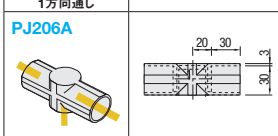

PLASTIC JOINTS

プラスチック・ジョイント

-PJ001~209-

CADデータフォルダ名: 43_Pipe_Frames

*PJ203Bは次の場合に使用します。
 ●パイプの接続

 (強度がかかる場所での使用はさけてください。)

型式	色	質量 (g)	¥基準単価				¥スライド単価			
			1~19	20~49	50~99	100~300	1~19	20~49	50~99	100~300
PJ001	W (白) S (グレー)	46	200	160	100	80				
PJ002		33	145	116	72	58				
PJ003		25	130	104	65	52				
PJ004		37	150	120	75	60				
PJ004B		37	150	120	75	60				
PJ100A		58	260	208	130	104				
PJ100B		57	260	208	130	104				
PJ100C		33	150	120	75	60				

型式	色	質量 (g)	¥基準単価				¥スライド単価			
			1~19	20~49	50~99	100~300	1~19	20~49	50~99	100~300
PJ101B	W (白) S (グレー)	21	130	104	65	52				
PJ102		28	230	184	115	92				
PJ103		37	230	184	115	92				
PJ200B		55	250	200	125	100				
PJ201A		48	200	160	100	80				
PJ201B		44	200	160	100	80				
PJ201C		32	160	128	80	64				
PJ202B		74	260	208	130	104				

型式	色	質量 (g)	¥基準単価				¥スライド単価			
			1~19	20~49	50~99	100~300	1~19	20~49	50~99	100~300
PJ203A	W (白) S (グレー)	27	120	96	60	48				
PJ203B		23	120	96	60	48				
PJ204A		37	180	144	90	72				
PJ204C		19	100	80	50	40				
PJ205		73	360	288	180	144				
PJ206A		35	150	120	75	60				
PJ206B		33	150	120	75	60				
PJ207A		47	200	160	100	80				
PJ207B		44	200	160	100	80				
PJ208		40	250	200	125	100				
PJ209	58	250	200	125	100					