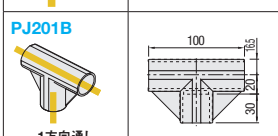

PLASTIC JOINTS

プラスチック・ジョイント

-PJ001~209-

CADデータフォルダ名: 43_Pipe_Frames

*PJ203Bは次の場合に使用します。
 ●パイプの接続

 (強度がかかる場所での使用はさけてください。)

型式	色	質量 (g)	¥基準単価				¥スライド単価			
			1~19	20~49	50~99	100~300	1~19	20~49	50~99	100~300
PJ001	W (白) S (グレー)	46	200	160	100	80				
PJ002		33	145	116	72	58				
PJ003		25	130	104	65	52				
PJ004		37	150	120	75	60				
PJ004B		37	150	120	75	60				
PJ100A		58	260	208	130	104				
PJ100B		57	260	208	130	104				
PJ100C		33	150	120	75	60				

型式	色	質量 (g)	¥基準単価				¥スライド単価			
			1~19	20~49	50~99	100~300	1~19	20~49	50~99	100~300
PJ101B	W (白) S (グレー)	21	130	104	65	52				
PJ102		28	230	184	115	92				
PJ103		37	230	184	115	92				
PJ200B		55	250	200	125	100				
PJ201A		48	200	160	100	80				
PJ201B		44	200	160	100	80				
PJ201C		32	160	128	80	64				
PJ202B		74	260	208	130	104				

型式	色	質量 (g)	¥基準単価				¥スライド単価			
			1~19	20~49	50~99	100~300	1~19	20~49	50~99	100~300
PJ203A	W (白) S (グレー)	27	120	96	60	48				
PJ203B		23	120	96	60	48				
PJ204A		37	180	144	90	72				
PJ204C		19	100	80	50	40				
PJ205		73	360	288	180	144				
PJ206A		35	150	120	75	60				
PJ206B		33	150	120	75	60				
PJ207A		47	200	160	100	80				
PJ207B		44	200	160	100	80				
PJ208		40	250	200	125	100				
PJ209	58	250	200	125	100					