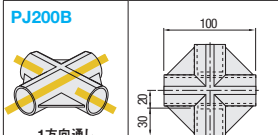

PLASTIC JOINTS

プラスチック・ジョイント

-PJ001~209-

CADデータフォルダ名: 43_Pipe_Frames

*PJ203Bは次の場合に使用します。
 ●パイプの接続

 (強度がかかる場所での使用はさけてください。)

型式	色	質量 (g)	¥基準単価				¥スライド単価			
			1~19	20~49	50~99	100~300	1~19	20~49	50~99	100~300
PJ001	W (白) S (グレー)	46	200	160	100	80				
PJ002		33	145	116	72	58				
PJ003		25	130	104	65	52				
PJ004		37	150	120	75	60				
PJ004B		37	150	120	75	60				
PJ100A		58	260	208	130	104				
PJ100B		57	260	208	130	104				
PJ100C		33	150	120	75	60				

型式	色	質量 (g)	¥基準単価				¥スライド単価			
			1~19	20~49	50~99	100~300	1~19	20~49	50~99	100~300
PJ101B	W (白) S (グレー)	21	130	104	65	52				
PJ102		28	230	184	115	92				
PJ103		37	230	184	115	92				
PJ200B		55	250	200	125	100				
PJ201A		48	200	160	100	80				
PJ201B		44	200	160	100	80				
PJ201C		32	160	128	80	64				
PJ202B		74	260	208	130	104				