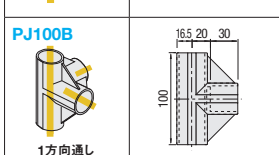

PLASTIC JOINTS

プラスチック・ジョイント

-PJ001~209-

CADデータフォルダ名: 43_Pipe_Frames

*PJ203Bは次の場合に使用します。
 ●パイプの接続

 (強度がかかる場所での使用はさけてください。)

型式	色	質量 (g)	¥基準単価				¥スライド単価			
			1~19	20~49	50~99	100~300	1~19	20~49	50~99	100~300
PJ001	W (白) S (グレー)	46	200	160	100	80				
PJ002		33	145	116	72	58				
PJ003		25	130	104	65	52				
PJ004		37	150	120	75	60				
PJ004B		37	150	120	75	60				
PJ100A		58	260	208	130	104				
PJ100B		57	260	208	130	104				
PJ100C		33	150	120	75	60				

型式	色	質量 (g)	¥基準単価				¥スライド単価			
			1~19	20~49	50~99	100~300	1~19	20~49	50~99	100~300
PJ101B	W (白) S (グレー)	21	130	104	65	52				
PJ102		28	230	184	115	92				
PJ103		37	230	184	115	92				
PJ200B		55	250	200	125	100				
PJ201A		48	200	160	100	80				
PJ201B		44	200	160	100	80				
PJ201C		32	160	128	80	64				
PJ202B		74	260	208	130	104				

型式	色	質量 (g)	¥基準単価				¥スライド単価			
			1~19	20~49	50~99	100~300	1~19	20~49	50~99	100~300
PJ203A	W (白) S (グレー)	27	120	96	60	48				
PJ203B		23	120	96	60	48				
PJ204A		37	180	144	90	72				
PJ204C		19	100	80	50	40				
PJ205		73	360	288	180	144				
PJ206A		35	150	120	75	60				
PJ206B		33	150	120	75	60				
PJ207A		47	200	160	100	80				
PJ207B		44	200	160	100	80				
PJ208		40	250	200	125	100				
PJ209	58	250	200	125	100					