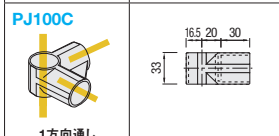

PLASTIC JOINTS

プラスチック・ジョイント

-PJ001~209-

CADデータフォルダ名: 43_Pipe_Frames

*PJ203Bは次の場合に使用します。
 ●パイプの接続

 (強度がかかる場所での使用はさけてください。)

型式	色	質量 (g)	¥基準単価				¥スライド単価			
			1~19	20~49	50~99	100~300	1~19	20~49	50~99	100~300
PJ001	W (白) S (グレー)	46	200	160	100	80				
PJ002		33	145	116	72	58				
PJ003		25	130	104	65	52				
PJ004		37	150	120	75	60				
PJ004B		37	150	120	75	60				
PJ100A		58	260	208	130	104				
PJ100B		57	260	208	130	104				
PJ100C		33	150	120	75	60				

型式	色	質量 (g)	¥基準単価				¥スライド単価			
			1~19	20~49	50~99	100~300	1~19	20~49	50~99	100~300
PJ101B	W (白) S (グレー)	21	130	104	65	52				
PJ102		28	230	184	115	92				
PJ103		37	230	184	115	92				
PJ200B		55	250	200	125	100				
PJ201A		48	200	160	100	80				
PJ201B		44	200	160	100	80				
PJ201C		32	160	128	80	64				
PJ202B		74	260	208	130	104				

型式	色	質量 (g)	¥基準単価				¥スライド単価			
			1~19	20~49	50~99	100~300	1~19	20~49	50~99	100~300
PJ203A	W (白) S (グレー)	27	120	96	60	48				
PJ203B		23	120	96	60	48				
PJ204A		37	180	144	90	72				
PJ204C		19	100	80	50	40				
PJ205		73	360	288	180	144				
PJ206A		35	150	120	75	60				
PJ206B		33	150	120	75	60				
PJ207A		47	200	160	100	80				
PJ207B		44	200	160	100	80				
PJ208		40	250	200	125	100				
PJ209	58	250	200	125	100					