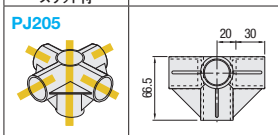

PLASTIC JOINTS

プラスチック・ジョイント

-PJ001~209-

CADデータフォルダ名: 43_Pipe_Frames

*PJ203Bは次の場合に使用します。
 ●パイプの接続

 (強度がかかる場所での使用はさけてください。)

型式	色	質量 (g)	¥基準単価				¥スライド単価			
			1~19	20~49	50~99	100~300	1~19	20~49	50~99	100~300
PJ001	W (白) S (グレー)	46	200	160	100	80				
PJ002		33	145	116	72	58				
PJ003		25	130	104	65	52				
PJ004		37	150	120	75	60				
PJ004B		37	150	120	75	60				
PJ100A		58	260	208	130	104				
PJ100B		57	260	208	130	104				
PJ100C		33	150	120	75	60				

型式	色	質量 (g)	¥基準単価				¥スライド単価			
			1~19	20~49	50~99	100~300	1~19	20~49	50~99	100~300
PJ101B	W (白) S (グレー)	21	130	104	65	52				
PJ102		28	230	184	115	92				
PJ103		37	230	184	115	92				
PJ200B		55	250	200	125	100				
PJ201A		48	200	160	100	80				
PJ201B		44	200	160	100	80				
PJ201C		32	160	128	80	64				
PJ202B		74	260	208	130	104				

型式	色	質量 (g)	¥基準単価				¥スライド単価			
			1~19	20~49	50~99	100~300	1~19	20~49	50~99	100~300
PJ203A	W (白) S (グレー)	27	120	96	60	48				
PJ203B		23	120	96	60	48				
PJ204A		37	180	144	90	72				
PJ204C		19	100	80	50	40				
PJ205		73	360	288	180	144				
PJ206A		35	150	120	75	60				
PJ206B		33	150	120	75	60				
PJ207A		47	200	160	100	80				
PJ207B		44	200	160	100	80				
PJ208		40	250	200	125	100				
PJ209	58	250	200	125	100					