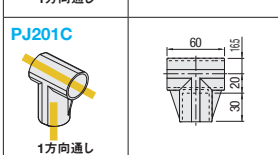

PLASTIC JOINTS

プラスチック・ジョイント

-PJ001~209-

CADデータフォルダ名: 43_Pipe_Frames

*PJ203Bは次の場合に使用します。
 ●パイプの接続

 (強度がかかる場所での使用はさけてください。)

型式	色	質量 (g)	¥基準単価				¥スライド単価			
			1~19	20~49	50~99	100~300	1~19	20~49	50~99	100~300
PJ001	W (白) S (グレー)	46	200	160	100	80				
PJ002		33	145	116	72	58				
PJ003		25	130	104	65	52				
PJ004		37	150	120	75	60				
PJ004B		37	150	120	75	60				
PJ100A		58	260	208	130	104				
PJ100B		57	260	208	130	104				
PJ100C		33	150	120	75	60				

型式	色	質量 (g)	¥基準単価				¥スライド単価			
			1~19	20~49	50~99	100~300	1~19	20~49	50~99	100~300
PJ101B	W (白) S (グレー)	21	130	104	65	52				
PJ102		28	230	184	115	92				
PJ103		37	230	184	115	92				
PJ200B		55	250	200	125	100				
PJ201A		48	200	160	100	80				
PJ201B		44	200	160	100	80				
PJ201C		32	160	128	80	64				
PJ202B		74	260	208	130	104				

型式	色	質量 (g)	¥基準単価				¥スライド単価			
			1~19	20~49	50~99	100~300	1~19	20~49	50~99	100~300
PJ203A	W (白) S (グレー)	27	120	96	60	48				
PJ203B		23	120	96	60	48				
PJ204A		37	180	144	90	72				
PJ204C		19	100	80	50	40				
PJ205		73	360	288	180	144				
PJ206A		35	150	120	75	60				
PJ206B		33	150	120	75	60				
PJ207A		47	200	160	100	80				
PJ207B		44	200	160	100	80				
PJ208		40	250	200	125	100				
PJ209	58	250	200	125	100					