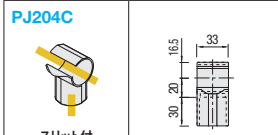

PLASTIC JOINTS

プラスチック・ジョイント

-PJ001~209-

CADデータフォルダ名: 43_Pipe_Frames

*PJ203Bは次の場合に使用します。
 ●パイプの接続

 (強度がかかる場所での使用はさけてください。)

型式	色	質量 (g)	¥基準単価				¥スライド単価			
			1~19	20~49	50~99	100~300	1~19	20~49	50~99	100~300
PJ001	W (白) S (グレー)	46	200	160	100	80				
PJ002		33	145	116	72	58				
PJ003		25	130	104	65	52				
PJ004		37	150	120	75	60				
PJ004B		37	150	120	75	60				
PJ100A		58	260	208	130	104				
PJ100B		57	260	208	130	104				
PJ100C		33	150	120	75	60				

型式	色	質量 (g)	¥基準単価				¥スライド単価			
			1~19	20~49	50~99	100~300	1~19	20~49	50~99	100~300
PJ101B	W (白) S (グレー)	21	130	104	65	52				
PJ102		28	230	184	115	92				
PJ103		37	230	184	115	92				
PJ200B		55	250	200	125	100				
PJ201A		48	200	160	100	80				
PJ201B		44	200	160	100	80				
PJ201C		32	160	128	80	64				
PJ202B		74	260	208	130	104				

型式	色	質量 (g)	¥基準単価				¥スライド単価			
			1~19	20~49	50~99	100~300	1~19	20~49	50~99	100~300
PJ203A	W (白) S (グレー)	27	120	96	60	48				
PJ203B		23	120	96	60	48				
PJ204A		37	180	144	90	72				
PJ204C		19	100	80	50	40				
PJ205		73	360	288	180	144				
PJ206A		35	150	120	75	60				
PJ206B		33	150	120	75	60				
PJ207A		47	200	160	100	80				
PJ207B		44	200	160	100	80				
PJ208		40	250	200	125	100				
PJ209	58	250	200	125	100					