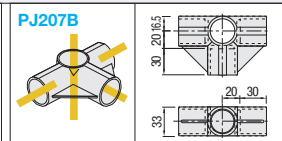

PLASTIC JOINTS

プラスチック・ジョイント

-PJ001~209-

CADデータフォルダ名: 43_Pipe_Frames

*PJ203Bは次の場合に使用します。
 ●パイプの接続

 (強度がかかる場所での使用はさけてください。)

型式	色	質量 (g)	¥基準単価				¥スライド単価			
			1~19	20~49	50~99	100~300	1~19	20~49	50~99	100~300
PJ001	W (白) S (グレー)	46	200	160	100	80				
PJ002		33	145	116	72	58				
PJ003		25	130	104	65	52				
PJ004		37	150	120	75	60				
PJ004B		37	150	120	75	60				
PJ100A		58	260	208	130	104				
PJ100B		57	260	208	130	104				
PJ100C		33	150	120	75	60				

型式	色	質量 (g)	¥基準単価				¥スライド単価			
			1~19	20~49	50~99	100~300	1~19	20~49	50~99	100~300
PJ101B	W (白) S (グレー)	21	130	104	65	52				
PJ102		28	230	184	115	92				
PJ103		37	230	184	115	92				
PJ200B		55	250	200	125	100				
PJ201A		48	200	160	100	80				
PJ201B		44	200	160	100	80				
PJ201C		32	160	128	80	64				
PJ202B		74	260	208	130	104				

型式	色	質量 (g)	¥基準単価				¥スライド単価			
			1~19	20~49	50~99	100~300	1~19	20~49	50~99	100~300
PJ203A	W (白) S (グレー)	27	120	96	60	48				
PJ203B		23	120	96	60	48				
PJ204A		37	180	144	90	72				
PJ204C		19	100	80	50	40				
PJ205		73	360	288	180	144				
PJ206A		35	150	120	75	60				
PJ206B		33	150	120	75	60				
PJ207A		47	200	160	100	80				
PJ207B		44	200	160	100	80				
PJ208		40	250	200	125	100				
PJ209	58	250	200	125	100					