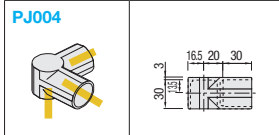

PLASTIC JOINTS

プラスチック・ジョイント

-PJ001~209-

CADデータフォルダ名: 43_Pipe_Frames

*PJ203Bは次の場合に使用します。
 ●パイプの接続

 (強度がかかる場所での使用はさけてください。)

型式	色	質量 (g)	¥基準単価				¥スライド単価			
			1~19	20~49	50~99	100~300	1~19	20~49	50~99	100~300
PJ001	W (白) S (グレー)	46	200	160	100	80				
PJ002		33	145	116	72	58				
PJ003		25	130	104	65	52				
PJ004		37	150	120	75	60				
PJ004B		37	150	120	75	60				
PJ100A		58	260	208	130	104				
PJ100B		57	260	208	130	104				
PJ100C		33	150	120	75	60				

型式	色	質量 (g)	¥基準単価				¥スライド単価			
			1~19	20~49	50~99	100~300	1~19	20~49	50~99	100~300
PJ101B	W (白) S (グレー)	21	130	104	65	52				
PJ102		28	230	184	115	92				
PJ103		37	230	184	115	92				
PJ200B		55	250	200	125	100				
PJ201A		48	200	160	100	80				
PJ201B		44	200	160	100	80				
PJ201C		32	160	128	80	64				
PJ202B		74	260	208	130	104				

型式	色	質量 (g)	¥基準単価				¥スライド単価			
			1~19	20~49	50~99	100~300	1~19	20~49	50~99	100~300
PJ203A	W (白) S (グレー)	27	120	96	60	48				
PJ203B		23	120	96	60	48				
PJ204A		37	180	144	90	72				
PJ204C		19	100	80	50	40				
PJ205		73	360	288	180	144				
PJ206A		35	150	120	75	60				
PJ206B		33	150	120	75	60				
PJ207A		47	200	160	100	80				
PJ207B		44	200	160	100	80				
PJ208		40	250	200	125	100				
PJ209	58	250	200	125	100					