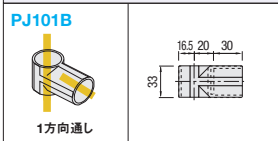

PLASTIC JOINTS

プラスチック・ジョイント

-PJ001~209-

CADデータフォルダ名: 43_Pipe_Frames

*PJ203Bは次の場合に使用します。
 ●パイプの接続

 (強度がかかる場所での使用はさけてください。)

型式	色	質量 (g)	¥基準単価				¥スライド単価			
			1~19	20~49	50~99	100~300	1~19	20~49	50~99	100~300
PJ001	W (白) S (グレー)	46	200	160	100	80				
PJ002		33	145	116	72	58				
PJ003		25	130	104	65	52				
PJ004		37	150	120	75	60				
PJ004B		37	150	120	75	60				
PJ100A		58	260	208	130	104				
PJ100B		57	260	208	130	104				
PJ100C		33	150	120	75	60				

型式	色	質量 (g)	¥基準単価				¥スライド単価			
			1~19	20~49	50~99	100~300	1~19	20~49	50~99	100~300
PJ101B	W (白) S (グレー)	21	130	104	65	52				
PJ102		28	230	184	115	92				
PJ103		37	230	184	115	92				
PJ200B		55	250	200	125	100				
PJ201A		48	200	160	100	80				
PJ201B		44	200	160	100	80				
PJ201C		32	160	128	80	64				
PJ202B		74	260	208	130	104				

型式	色	質量 (g)	¥基準単価				¥スライド単価			
			1~19	20~49	50~99	100~300	1~19	20~49	50~99	100~300
PJ203A	W (白) S (グレー)	27	120	96	60	48				
PJ203B		23	120	96	60	48				
PJ204A		37	180	144	90	72				
PJ204C		19	100	80	50	40				
PJ205		73	360	288	180	144				
PJ206A		35	150	120	75	60				
PJ206B		33	150	120	75	60				
PJ207A		47	200	160	100	80				
PJ207B		44	200	160	100	80				
PJ208		40	250	200	125	100				
PJ209	58	250	200	125	100					