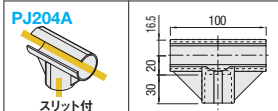

PLASTIC JOINTS

プラスチック・ジョイント

-PJ001~209-

CADデータフォルダ名: 43_Pipe_Frames

*PJ203Bは次の場合に使用します。
 ●パイプの接続

 (強度がかかる場所での使用はさけてください。)

型式	色	質量 (g)	¥基準単価				¥スライド単価			
			1~19	20~49	50~99	100~300	1~19	20~49	50~99	100~300
PJ001	W (白) S (グレー)	46	200	160	100	80				
PJ002		33	145	116	72	58				
PJ003		25	130	104	65	52				
PJ004		37	150	120	75	60				
PJ004B		37	150	120	75	60				
PJ100A		58	260	208	130	104				
PJ100B		57	260	208	130	104				
PJ100C		33	150	120	75	60				

型式	色	質量 (g)	¥基準単価				¥スライド単価			
			1~19	20~49	50~99	100~300	1~19	20~49	50~99	100~300
PJ101B	W (白) S (グレー)	21	130	104	65	52				
PJ102		28	230	184	115	92				
PJ103		37	230	184	115	92				
PJ200B		55	250	200	125	100				
PJ201A		48	200	160	100	80				
PJ201B		44	200	160	100	80				
PJ201C		32	160	128	80	64				
PJ202B		74	260	208	130	104				

型式	色	質量 (g)	¥基準単価				¥スライド単価			
			1~19	20~49	50~99	100~300	1~19	20~49	50~99	100~300
PJ203A	W (白) S (グレー)	27	120	96	60	48				
PJ203B		23	120	96	60	48				
PJ204A		37	180	144	90	72				
PJ204C		19	100	80	50	40				
PJ205		73	360	288	180	144				
PJ206A		35	150	120	75	60				
PJ206B		33	150	120	75	60				
PJ207A		47	200	160	100	80				
PJ207B		44	200	160	100	80				
PJ208		40	250	200	125	100				
PJ209	58	250	200	125	100					