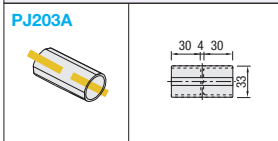

PLASTIC JOINTS

プラスチック・ジョイント

-PJ001~209-

CADデータフォルダ名: 43_Pipe_Frames

*PJ203Bは次の場合に使用します。
 ●パイプの接続

 (強度がかかる場所での使用はさけてください。)

型式	色	質量 (g)	¥基準単価				¥スライド単価			
			1~19	20~49	50~99	100~300	1~19	20~49	50~99	100~300
PJ001	W (白) S (グレー)	46	200	160	100	80				
PJ002		33	145	116	72	58				
PJ003		25	130	104	65	52				
PJ004		37	150	120	75	60				
PJ004B		37	150	120	75	60				
PJ100A		58	260	208	130	104				
PJ100B		57	260	208	130	104				
PJ100C		33	150	120	75	60				

型式	色	質量 (g)	¥基準単価				¥スライド単価			
			1~19	20~49	50~99	100~300	1~19	20~49	50~99	100~300
PJ101B	W (白) S (グレー)	21	130	104	65	52				
PJ102		28	230	184	115	92				
PJ103		37	230	184	115	92				
PJ200B		55	250	200	125	100				
PJ201A		48	200	160	100	80				
PJ201B		44	200	160	100	80				
PJ201C		32	160	128	80	64				
PJ202B		74	260	208	130	104				

型式	色	質量 (g)	¥基準単価				¥スライド単価			
			1~19	20~49	50~99	100~300	1~19	20~49	50~99	100~300
PJ203A	W (白) S (グレー)	27	120	96	60	48				
PJ203B		23	120	96	60	48				
PJ204A		37	180	144	90	72				
PJ204C		19	100	80	50	40				
PJ205		73	360	288	180	144				
PJ206A		35	150	120	75	60				
PJ206B		33	150	120	75	60				
PJ207A		47	200	160	100	80				
PJ207B		44	200	160	100	80				
PJ208		40	250	200	125	100				
PJ209	58	250	200	125	100					