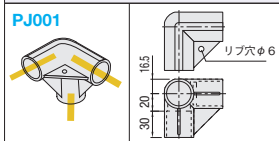

PLASTIC JOINTS

プラスチック・ジョイント

-PJ001~209-

CADデータフォルダ名: 43_Pipe_Frames

*PJ203Bは次の場合に使用します。
 ●パイプの接続

 (強度がかかる場所での使用はさけてください。)

型式	色	質量 (g)	¥基準単価				¥スライド単価			
			1~19	20~49	50~99	100~300	1~19	20~49	50~99	100~300
PJ001	W (白) S (グレー)	46	200	160	100	80				
PJ002		33	145	116	72	58				
PJ003		25	130	104	65	52				
PJ004		37	150	120	75	60				
PJ004B		37	150	120	75	60				
PJ100A		58	260	208	130	104				
PJ100B		57	260	208	130	104				
PJ100C		33	150	120	75	60				

型式	色	質量 (g)	¥基準単価				¥スライド単価			
			1~19	20~49	50~99	100~300	1~19	20~49	50~99	100~300
PJ101B	W (白) S (グレー)	21	130	104	65	52				
PJ102		28	230	184	115	92				
PJ103		37	230	184	115	92				
PJ200B		55	250	200	125	100				
PJ201A		48	200	160	100	80				
PJ201B		44	200	160	100	80				
PJ201C		32	160	128	80	64				
PJ202B		74	260	208	130	104				