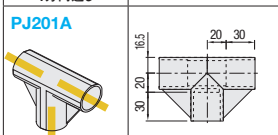

PLASTIC JOINTS

プラスチック・ジョイント

-PJ001~209-

CADデータフォルダ名: 43_Pipe_Frames

*PJ203Bは次の場合に使用します。
 ●パイプの接続

 (強度がかかる場所での使用はさけてください。)

型式	色	質量 (g)	¥基準単価				¥スライド単価			
			1~19	20~49	50~99	100~300	1~19	20~49	50~99	100~300
PJ001	W (白) S (グレー)	46	200	160	100	80				
PJ002		33	145	116	72	58				
PJ003		25	130	104	65	52				
PJ004		37	150	120	75	60				
PJ004B		37	150	120	75	60				
PJ100A		58	260	208	130	104				
PJ100B		57	260	208	130	104				
PJ100C		33	150	120	75	60				

型式	色	質量 (g)	¥基準単価				¥スライド単価			
			1~19	20~49	50~99	100~300	1~19	20~49	50~99	100~300
PJ101B	W (白) S (グレー)	21	130	104	65	52				
PJ102		28	230	184	115	92				
PJ103		37	230	184	115	92				
PJ200B		55	250	200	125	100				
PJ201A		48	200	160	100	80				
PJ201B		44	200	160	100	80				
PJ201C		32	160	128	80	64				
PJ202B		74	260	208	130	104				

型式	色	質量 (g)	¥基準単価				¥スライド単価			
			1~19	20~49	50~99	100~300	1~19	20~49	50~99	100~300
PJ203A	W (白) S (グレー)	27	120	96	60	48				
PJ203B		23	120	96	60	48				
PJ204A		37	180	144	90	72				
PJ204C		19	100	80	50	40				
PJ205		73	360	288	180	144				
PJ206A		35	150	120	75	60				
PJ206B		33	150	120	75	60				
PJ207A		47	200	160	100	80				
PJ207B		44	200	160	100	80				
PJ208		40	250	200	125	100				
PJ209	58	250	200	125	100					