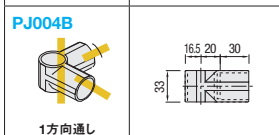

PLASTIC JOINTS

プラスチック・ジョイント

-PJ001~209-

CADデータフォルダ名: 43_Pipe_Frames

*PJ203Bは次の場合に使用します。
 ●パイプの接続

 (強度がかかる場所での使用はさけてください。)

型式	色	質量 (g)	¥基準単価				¥スライド単価			
			1~19	20~49	50~99	100~300	1~19	20~49	50~99	100~300
PJ001	W (白) S (グレー)	46	200	160	100	80				
PJ002		33	145	116	72	58				
PJ003		25	130	104	65	52				
PJ004		37	150	120	75	60				
PJ004B		37	150	120	75	60				
PJ100A		58	260	208	130	104				
PJ100B		57	260	208	130	104				
PJ100C		33	150	120	75	60				

型式	色	質量 (g)	¥基準単価				¥スライド単価			
			1~19	20~49	50~99	100~300	1~19	20~49	50~99	100~300
PJ101B	W (白) S (グレー)	21	130	104	65	52				
PJ102		28	230	184	115	92				
PJ103		37	230	184	115	92				
PJ200B		55	250	200	125	100				
PJ201A		48	200	160	100	80				
PJ201B		44	200	160	100	80				
PJ201C		32	160	128	80	64				
PJ202B		74	260	208	130	104				

型式	色	質量 (g)	¥基準単価				¥スライド単価			
			1~19	20~49	50~99	100~300	1~19	20~49	50~99	100~300
PJ203A	W (白) S (グレー)	27	120	96	60	48				
PJ203B		23	120	96	60	48				
PJ204A		37	180	144	90	72				
PJ204C		19	100	80	50	40				
PJ205		73	360	288	180	144				
PJ206A		35	150	120	75	60				
PJ206B		33	150	120	75	60				
PJ207A		47	200	160	100	80				
PJ207B		44	200	160	100	80				
PJ208		40	250	200	125	100				
PJ209	58	250	200	125	100					