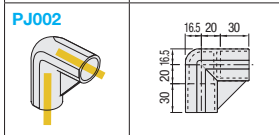

PLASTIC JOINTS

プラスチック・ジョイント

-PJ001~209-

CADデータフォルダ名: 43_Pipe_Frames

*PJ203Bは次の場合に使用します。
 ●パイプの接続

 (強度がかかる場所での使用はさけてください。)

型式	色	質量 (g)	¥基準単価				¥スライド単価			
			1~19	20~49	50~99	100~300	1~19	20~49	50~99	100~300
PJ001	W (白) S (グレー)	46	200	160	100	80				
PJ002		33	145	116	72	58				
PJ003		25	130	104	65	52				
PJ004		37	150	120	75	60				
PJ004B		37	150	120	75	60				
PJ100A		58	260	208	130	104				
PJ100B		57	260	208	130	104				
PJ100C		33	150	120	75	60				

型式	色	質量 (g)	¥基準単価				¥スライド単価			
			1~19	20~49	50~99	100~300	1~19	20~49	50~99	100~300
PJ101B	W (白) S (グレー)	21	130	104	65	52				
PJ102		28	230	184	115	92				
PJ103		37	230	184	115	92				
PJ200B		55	250	200	125	100				
PJ201A		48	200	160	100	80				
PJ201B		44	200	160	100	80				
PJ201C		32	160	128	80	64				
PJ202B		74	260	208	130	104				

型式	色	質量 (g)	¥基準単価				¥スライド単価			
			1~19	20~49	50~99	100~300	1~19	20~49	50~99	100~300
PJ203A	W (白) S (グレー)	27	120	96	60	48				
PJ203B		23	120	96	60	48				
PJ204A		37	180	144	90	72				
PJ204C		19	100	80	50	40				
PJ205		73	360	288	180	144				
PJ206A		35	150	120	75	60				
PJ206B		33	150	120	75	60				
PJ207A		47	200	160	100	80				
PJ207B		44	200	160	100	80				
PJ208		40	250	200	125	100				
PJ209	58	250	200	125	100					