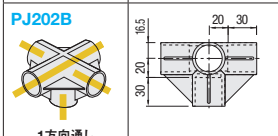

PLASTIC JOINTS

プラスチック・ジョイント

-PJ001~209-

CADデータフォルダ名: 43_Pipe_Frames

*PJ203Bは次の場合に使用します。
 ●パイプの接続

 (強度がかかる場所での使用はさけてください。)

型式	色	質量 (g)	¥基準単価				¥スライド単価			
			1~19	20~49	50~99	100~300	1~19	20~49	50~99	100~300
PJ001	W (白) S (グレー)	46	200	160	100	80				
PJ002		33	145	116	72	58				
PJ003		25	130	104	65	52				
PJ004		37	150	120	75	60				
PJ004B		37	150	120	75	60				
PJ100A		58	260	208	130	104				
PJ100B		57	260	208	130	104				
PJ100C		33	150	120	75	60				

型式	色	質量 (g)	¥基準単価				¥スライド単価			
			1~19	20~49	50~99	100~300	1~19	20~49	50~99	100~300
PJ101B	W (白) S (グレー)	21	130	104	65	52				
PJ102		28	230	184	115	92				
PJ103		37	230	184	115	92				
PJ200B		55	250	200	125	100				
PJ201A		48	200	160	100	80				
PJ201B		44	200	160	100	80				
PJ201C		32	160	128	80	64				
PJ202B		74	260	208	130	104				

型式	色	質量 (g)	¥基準単価				¥スライド単価			
			1~19	20~49	50~99	100~300	1~19	20~49	50~99	100~300
PJ203A	W (白) S (グレー)	27	120	96	60	48				
PJ203B		23	120	96	60	48				
PJ204A		37	180	144	90	72				
PJ204C		19	100	80	50	40				
PJ205		73	360	288	180	144				
PJ206A		35	150	120	75	60				
PJ206B		33	150	120	75	60				
PJ207A		47	200	160	100	80				
PJ207B		44	200	160	100	80				
PJ208		40	250	200	125	100				
PJ209	58	250	200	125	100					