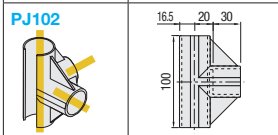

PLASTIC JOINTS

プラスチック・ジョイント

-PJ001~209-

CADデータフォルダ名: 43_Pipe_Frames

*PJ203Bは次の場合に使用します。
 ●パイプの接続

 (強度がかかる場所での使用はさけてください。)

型式	色	質量 (g)	¥基準単価				¥スライド単価			
			1~19	20~49	50~99	100~300	1~19	20~49	50~99	100~300
PJ001	W (白) S (グレー)	46	200	160	100	80				
PJ002		33	145	116	72	58				
PJ003		25	130	104	65	52				
PJ004		37	150	120	75	60				
PJ004B		37	150	120	75	60				
PJ100A		58	260	208	130	104				
PJ100B		57	260	208	130	104				
PJ100C		33	150	120	75	60				

型式	色	質量 (g)	¥基準単価				¥スライド単価			
			1~19	20~49	50~99	100~300	1~19	20~49	50~99	100~300
PJ101B	W (白) S (グレー)	21	130	104	65	52				
PJ102		28	230	184	115	92				
PJ103		37	230	184	115	92				
PJ200B		55	250	200	125	100				
PJ201A		48	200	160	100	80				
PJ201B		44	200	160	100	80				
PJ201C		32	160	128	80	64				
PJ202B		74	260	208	130	104				

型式	色	質量 (g)	¥基準単価				¥スライド単価			
			1~19	20~49	50~99	100~300	1~19	20~49	50~99	100~300
PJ203A	W (白) S (グレー)	27	120	96	60	48				
PJ203B		23	120	96	60	48				
PJ204A		37	180	144	90	72				
PJ204C		19	100	80	50	40				
PJ205		73	360	288	180	144				
PJ206A		35	150	120	75	60				
PJ206B		33	150	120	75	60				
PJ207A		47	200	160	100	80				
PJ207B		44	200	160	100	80				
PJ208		40	250	200	125	100				
PJ209	58	250	200	125	100					