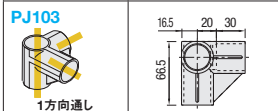

PLASTIC JOINTS

プラスチック・ジョイント

-PJ001~209-

CADデータフォルダ名: 43_Pipe_Frames

*PJ203Bは次の場合に使用します。
 ●パイプの接続

 (強度がかかる場所での使用はさけてください。)

型式	色	質量 (g)	¥基準単価				¥スライド単価			
			1~19	20~49	50~99	100~300	1~19	20~49	50~99	100~300
PJ001	W (白) S (グレー)	46	200	160	100	80				
PJ002		33	145	116	72	58				
PJ003		25	130	104	65	52				
PJ004		37	150	120	75	60				
PJ004B		37	150	120	75	60				
PJ100A		58	260	208	130	104				
PJ100B		57	260	208	130	104				
PJ100C		33	150	120	75	60				

型式	色	質量 (g)	¥基準単価				¥スライド単価			
			1~19	20~49	50~99	100~300	1~19	20~49	50~99	100~300
PJ101B	W (白) S (グレー)	21	130	104	65	52				
PJ102		28	230	184	115	92				
PJ103		37	230	184	115	92				
PJ200B		55	250	200	125	100				
PJ201A		48	200	160	100	80				
PJ201B		44	200	160	100	80				
PJ201C		32	160	128	80	64				
PJ202B		74	260	208	130	104				