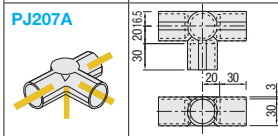

PLASTIC JOINTS

プラスチック・ジョイント

-PJ001~209-

CADデータフォルダ名: 43_Pipe_Frames

*PJ203Bは次の場合に使用します。
 ●パイプの接続

 (強度がかかる場所での使用はさけてください。)

型式	色	質量 (g)	¥基準単価				¥スライド単価			
			1~19	20~49	50~99	100~300	1~19	20~49	50~99	100~300
PJ001	W (白) S (グレー)	46	200	160	100	80				
PJ002		33	145	116	72	58				
PJ003		25	130	104	65	52				
PJ004		37	150	120	75	60				
PJ004B		37	150	120	75	60				
PJ100A		58	260	208	130	104				
PJ100B		57	260	208	130	104				
PJ100C		33	150	120	75	60				

型式	色	質量 (g)	¥基準単価				¥スライド単価			
			1~19	20~49	50~99	100~300	1~19	20~49	50~99	100~300
PJ101B	W (白) S (グレー)	21	130	104	65	52				
PJ102		28	230	184	115	92				
PJ103		37	230	184	115	92				
PJ200B		55	250	200	125	100				
PJ201A		48	200	160	100	80				
PJ201B		44	200	160	100	80				
PJ201C		32	160	128	80	64				
PJ202B		74	260	208	130	104				

型式	色	質量 (g)	¥基準単価				¥スライド単価			
			1~19	20~49	50~99	100~300	1~19	20~49	50~99	100~300
PJ203A	W (白) S (グレー)	27	120	96	60	48				
PJ203B		23	120	96	60	48				
PJ204A		37	180	144	90	72				
PJ204C		19	100	80	50	40				
PJ205		73	360	288	180	144				
PJ206A		35	150	120	75	60				
PJ206B		33	150	120	75	60				
PJ207A		47	200	160	100	80				
PJ207B		44	200	160	100	80				
PJ208		40	250	200	125	100				
PJ209	58	250	200	125	100					