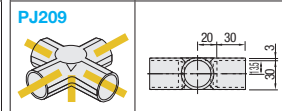

PLASTIC JOINTS

プラスチック・ジョイント

-PJ001~209-

CADデータフォルダ名: 43_Pipe_Frames

*PJ203Bは次の場合に使用します。
 ●パイプの接続

 (強度がかかる場所での使用はさけてください。)

型式	色	質量 (g)	¥基準単価				¥スライド単価			
			1~19	20~49	50~99	100~300	1~19	20~49	50~99	100~300
PJ001	W (白) S (グレー)	46	200	160	100	80				
PJ002		33	145	116	72	58				
PJ003		25	130	104	65	52				
PJ004		37	150	120	75	60				
PJ004B		37	150	120	75	60				
PJ100A		58	260	208	130	104				
PJ100B		57	260	208	130	104				
PJ100C		33	150	120	75	60				

型式	色	質量 (g)	¥基準単価				¥スライド単価			
			1~19	20~49	50~99	100~300	1~19	20~49	50~99	100~300
PJ101B	W (白) S (グレー)	21	130	104	65	52				
PJ102		28	230	184	115	92				
PJ103		37	230	184	115	92				
PJ200B		55	250	200	125	100				
PJ201A		48	200	160	100	80				
PJ201B		44	200	160	100	80				
PJ201C		32	160	128	80	64				
PJ202B		74	260	208	130	104				

型式	色	質量 (g)	¥基準単価				¥スライド単価			
			1~19	20~49	50~99	100~300	1~19	20~49	50~99	100~300
PJ203A	W (白) S (グレー)	27	120	96	60	48				
PJ203B		23	120	96	60	48				
PJ204A		37	180	144	90	72				
PJ204C		19	100	80	50	40				
PJ205		73	360	288	180	144				
PJ206A		35	150	120	75	60				
PJ206B		33	150	120	75	60				
PJ207A		47	200	160	100	80				
PJ207B		44	200	160	100	80				
PJ208		40	250	200	125	100				
PJ209	58	250	200	125	100					