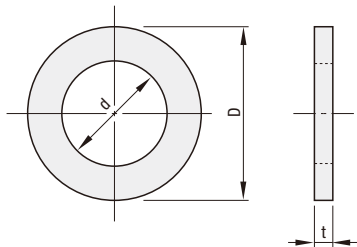

●代表型番：E-GSPWF4

200個購入時 **¥6.0** / 1個 **25%OFF** 当社類似品比

3箱(6,000個)購入時 **¥0.6** / 1個 **62%OFF** 当社類似品比

RoHS 10

Delivery 出荷日 在庫品 翌日出荷 P.47
ご希望により17:00まで、当日出荷受付いたします。

数量区分	小口 (E-GSPWF)		大口 (E-BOX-GSPWF)	
	数量	1箱あたり価格	数量	1箱あたり価格
200~499個	500~1,999個	1箱 (2,000個)	3~10箱 (6,000~20,000個)	11箱~ (22,000個~)
値引率	基準単価	50%	83%	90%
出荷日	通常			お見積

()内の数字は「E-BOX-GSPWF」の小箱入数です。
在庫数・サイズによって異なる場合があります。価格・出荷日はMISUMIサイトにてご確認ください。

Type	M材質	販売単位
E-BOX-GSPWF	SUS304	小箱
E-GSPWF		単品

型番	呼び (M)	d	D	t	¥基準単価		小箱入数	¥基準単価
					1個あたりの価格	1箱		
E-BOX-GSPWF E-GSPWF	3	3.3	8	0.5	0.9	1,800	2,000個/箱	6
	4	4.5	10	0.8	1	2,000	2,000個/箱	6
	5	5.5	12	0.8	1.3	2,600	2,000個/箱	6
	6	6.5	13	1	1.6	3,200	2,000個/箱	7
	8	8.5	18	1.2	2.1	4,200	2,000個/箱	7
	10	10.5	22	1.5	4.1	4,100	1,000個/箱	10
	12	12.5	26	2	6	3,000	500個/箱	13
	16	17	32	2	9	2,700	300個/箱	16
	20	21	40	3	20	3,000	150個/箱	—