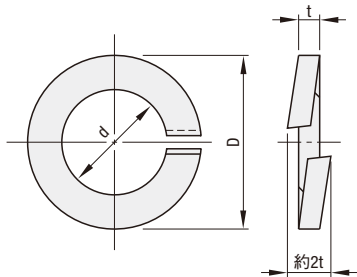

型番
E-BOX-GSPWF10
E-GSPWF5

●代表型番：E-GSSLW3

200個購入時 **¥5.0** / 1個 **50%OFF** 当社類似品比

2箱(4,000個)購入時 **¥0.6** / 1個 **57%OFF** 当社類似品比

RoHS 10

Delivery 出荷日 在庫品 翌日出荷 P.47
ご希望により17:00まで、当日出荷受付いたします。

数量区分	小口 (E-GSSLW)		大口 (E-BOX-GSSLW)	
	数量	1箱あたり価格	数量	1箱あたり価格
200~499個	500~1,999個	1箱 (2,000個)	2~10箱 (4,000~20,000個)	11箱~ (22,000個~)
値引率	基準単価	40%	84%	88%
出荷日	通常			お見積

()内の数字は「E-BOX-GSSLW」の小箱入数です。
在庫数・サイズによって異なる場合があります。価格・出荷日はMISUMIサイトにてご確認ください。

Type	M材質	販売単位
E-BOX-GSSLW	SUS304CU相当	小箱
E-GSSLW		単品

型番	呼び (M)	d	D	t	¥基準単価		小箱入数	¥基準単価
					1個あたりの価格	1箱		
E-BOX-GSSLW E-GSSLW	3	3.1	5.9	0.7	0.8	1,600	2,000個/箱	5
	4	4.1	7.6	1	0.8	1,600	2,000個/箱	6
	5	5.1	9.2	1.3	1.3	2,600	2,000個/箱	6
	6	6.1	12.2	1.5	1.3	2,600	2,000個/箱	6
	8	8.2	15.4	2	2.3	3,450	1,500個/箱	7
	10	10.2	18.4	2.5	3.9	3,510	900個/箱	8
	12	12.2	21.5	3	5.8	3,190	550個/箱	10
	16	16.2	28	4	13	3,250	250個/箱	—
	20	20.2	33.8	5.1	21	2,940	140個/箱	—