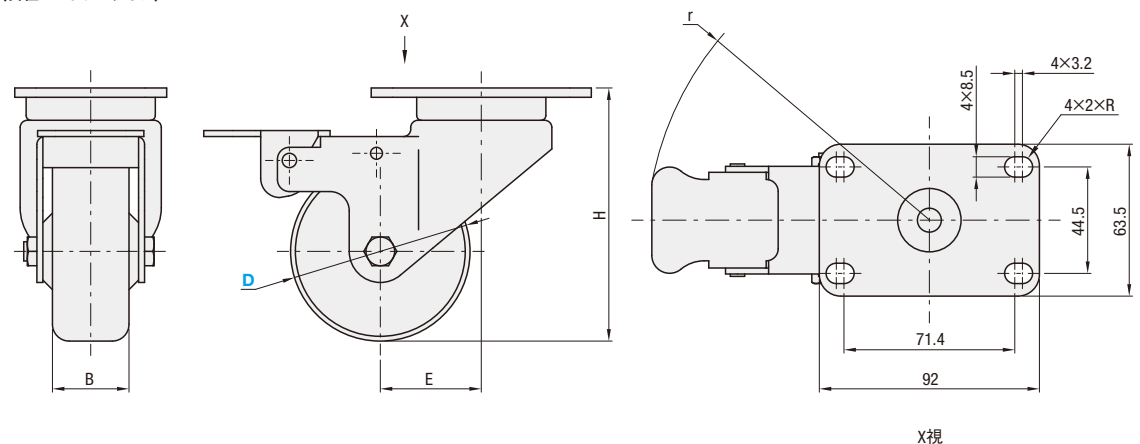

翌日出荷 時 P.47

◎ご希望により17:00まで、当日出荷受付いたします。

数量区分	小口	大口
数量	1~11	12~300
値引率	基準単価 29%	301~ 29%
出荷日	通常	お見積

 ◎在庫数・サイズによって異なる場合があります。
 価格・出荷日はMISUMIサイトにてご確認ください。

Type	本体タイプ	本体		車輪	ベアリング	
		M材質	S表面処理	M材質(色)	施回部	車輪部
C-CJWK	固定タイプ	SPHC	亜鉛メッキ	ポリプロピレン(黒)	無し	無し
C-CJWJ	自在タイプ				あり	無し
C-CJWS	自在+ストップタイプ				あり	無し

C-CJWK
 (固定タイプ)

C-CJWJ
 (自在タイプ)

C-CJWS
 (自在+ストップタイプ)

 支柱・支柱クランプ・
 イケール

 キャスタ・
 アジャスタ

 外装部品・
 スライドレール

 ばね・
 ショックアブソーバ

防振ゴム・トリム