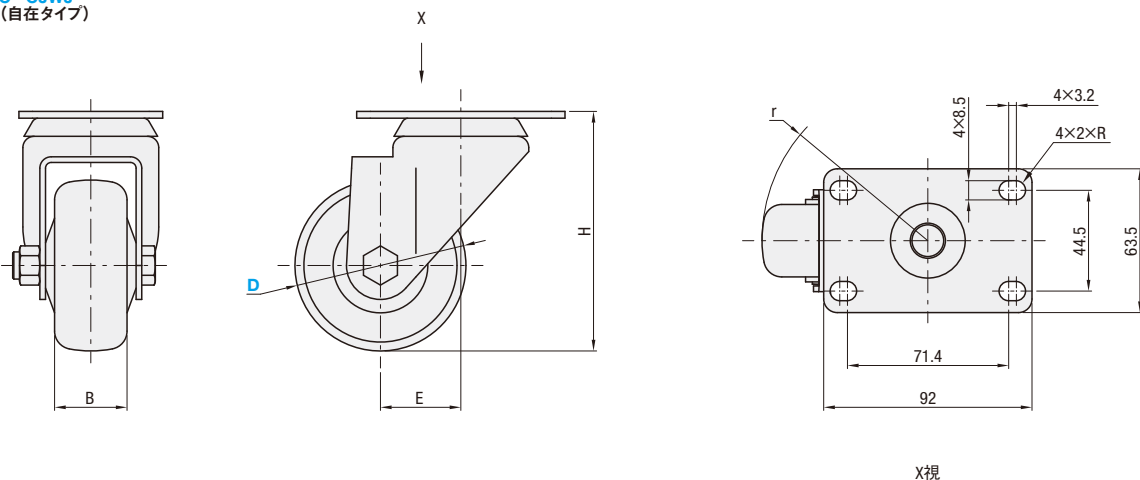

C-CJWJ
(自在タイプ)