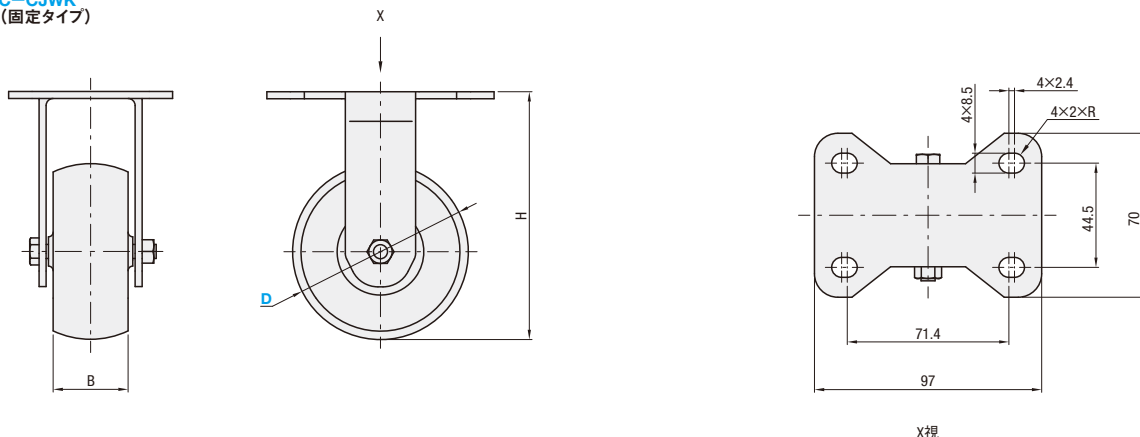

MISUMI
economy

キャスト ポリプロピレン

固定タイプ/自在タイプ/自在+ストップタイプ

●代表型番：C-CJWJ75-P

1個
購入時 **¥700** / 1個

12個
購入時 **¥500** / 1個

◎本商品はRoHS保証外です。

Delivery
出荷日

在庫品

翌日出荷 時 P.47

◎ご希望により17:00まで、当日出荷受付いたします。

数量区分	小口	大口
数量	1~11	12~300
値引率	基準単価 29%	301~ 29%
出荷日	通常	お見積

◎在庫数・サイズによって異なる場合があります。
価格・出荷日はMISUMIサイトにてご確認ください。

Type	本体タイプ	本体		車輪	ベアリング	
		M材質	S表面処理	M材質(色)	施回部	車輪部
C-CJWK	固定タイプ	SPHC	亜鉛メッキ	ポリプロピレン(黒)	無し	無し
C-CJWJ	自在タイプ				あり	無し
C-CJWS	自在+ストップタイプ				あり	無し

C-CJWK
(固定タイプ)