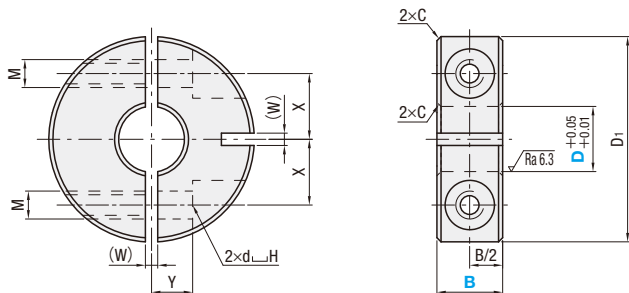

◎在庫数・サイズによって異なる場合があります。
価格・出荷日はMISUMIサイトにてご確認ください。

√Ra 25 (√Ra 6.3)

◎D^{+0.05}/_{-0.01}はスリット加工前の公差です。

Type	材質	S表面処理	A付属品
C-SCNPAW	6000系アルミ合金	白アルマイト	六角穴付ボルト2本(SCM435相当)

型番 Type	D	B 選択	D ₁	M (並目)	d	H	(W)	C	X	Y	¥基準単価
C-SCNPAW	6	8	20	M3	3.4	6	1	0.5	6	4	405
		8		M3	3.4	6					560
	8	10	25	M4	4.5	7.5			8	5	600
		8		M3	3.4	6					720
	10	10	30	M4	4.5	7.5			9	6	640
		8		M3	3.4	6					720
	12	10	30	M4	4.5	7.5			10	7	730
		8		M3	3.4	6					760
	15	10	34	M4	4.5	7.5			11.5	6	760
		12		M5	5.5	9					730
	16	10	35	M5	5.5	9			12	7	760
		12									880
	20	12	40	M5	5.5	9			14	8	970
		15									45
	25	12	45	M5	5.5	9			17	7	1,010
15		50					M6	6.6			12
30	15	55	M6	6.6	12	20	10	1,010			

◎2024年3月時点の情報です。最新情報はMISUMIサイトにてご確認ください。

■当社類似品とエコミーシリーズの比較

Type	D内径 (mm)	B幅 (mm)	クランプ力(単位:kN)	
			当社類似品 PSCSP	エコミーシリーズ C-SCNPAW
セパレート型	12	10	3.21	2.94
	25	12	8.38	5.31

Order
注文例型番 - B
C-SCNPAW8 - 10

直動

リニアフック