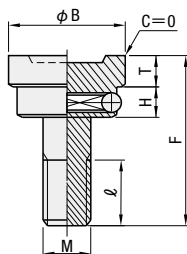

デートマークセット

-全長アジャスタブルタイプ-

概要 P.513

RoHS10

① インサイドアロー

■ インサイドアロー

(単品は P.520・522)

No.	F	T	H	B	l	M×P
6	7.7	1.5	3.0	3.7	2.7	M1.6×0.20
8	9.7	2.0	3.5	5.0	3.2	M2.3×0.25
10	11.7	2.5	4.0	6.3	4.0	M2.5×0.35

■ 材質 SUS420
 ■ 硬度 50 ~ 53HRC

② アウトサイドリング

■ アウトサイドリング

(単品は P.536・538)

D	LA	l1	l2	l3	M(並目)	g	d
6	12	8	4	1.0	M3	1.0	5.5
8	14	10	5	1.0	M4	1.0	7.5
10	16	12	6	1.5	M5	1.5	9.5

■ 材質 SUS420
 ■ 硬度 50 ~ 53HRC

③ デートマークアジャストピン

■ デートマークアジャストピン

No.	d	H	M(並目)	g2
6	5.5	9	M3	3.5
8	7.5	11	M4	4.5
10	9.5	15	M5	5.5

● (有効タップ深さ) = LB - X

LB	X		
	No.6	No.8	No.10
10.00~20.00	4	2	0
20.01~30.00	14	12	10
30.01~40.00	24	22	20
40.01~50.00	34	32	30
50.01~60.00	—	42	40
60.01~70.00	—	—	50

■ 材質 SUS440C
 ■ 硬度 56 ~ 60HRC

ex Example 使用例