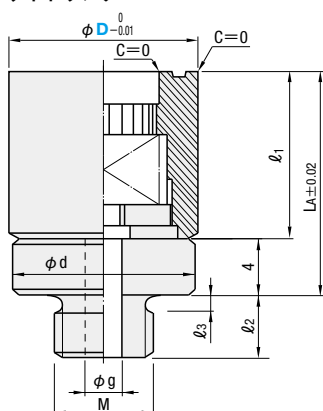

デートマークセット

-全長アジャスタブルタイプ-

概要 P.513

RoHS10

① インサイドアロー

■ インサイドアロー

(単品は P.520・522)

No.	F	T	H	B	l	M×P
6	7.7	1.5	3.0	3.7	2.7	M1.6×0.20
8	9.7	2.0	3.5	5.0	3.2	M2.3×0.25
10	11.7	2.5	4.0	6.3	4.0	M2.5×0.35

■ 材質 SUS420
 ■ 硬度 50 ~ 53HRC

② アウトサイドリング

■ アウトサイドリング

(単品は P.536・538)

D	LA	l1	l2	l3	M(並目)	g	d
6	12	8	4	1.0	M3	1.0	5.5
8	14	10	5	1.0	M4	1.0	7.5
10	16	12	6	1.5	M5	1.5	9.5

■ 材質 SUS420
 ■ 硬度 50 ~ 53HRC

③ デートマークアジャストピン

■ デートマークアジャストピン

No.	d	H	M(並目)	g2
6	5.5	9	M3	3.5
8	7.5	11	M4	4.5
10	9.5	15	M5	5.5

● (有効タップ深さ) = LB - X

LB	X		
	No.6	No.8	No.10
10.00~20.00	4	2	0
20.01~30.00	14	12	10
30.01~40.00	24	22	20
40.01~50.00	34	32	30
50.01~60.00	—	42	40
60.01~70.00	—	—	50

■ 材質 SUS440C
 ■ 硬度 56 ~ 60HRC

ex Example 使用例