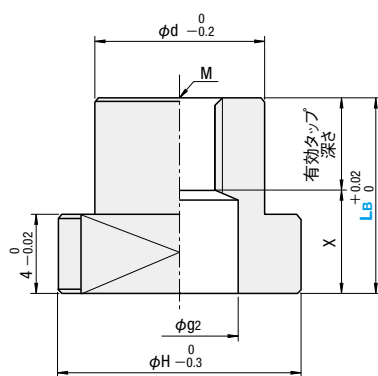

デートマークセット

-全長アジャスタブルタイプ-

概要 P.513

RoHS10

① インサイドアロー

■ インサイドアロー

(単品は P.520・522)

No.	F	T	H	B	l	M×P
6	7.7	1.5	3.0	3.7	2.7	M1.6×0.20
8	9.7	2.0	3.5	5.0	3.2	M2.3×0.25
10	11.7	2.5	4.0	6.3	4.0	M2.5×0.35

■ 材質 SUS420
 ■ 硬度 50 ~ 53HRC

② アウトサイドリング

■ アウトサイドリング

(単品は P.536・538)

D	LA	l1	l2	l3	M(並目)	g	d
6	12	8	4	1.0	M3	1.0	5.5
8	14	10	5	1.0	M4	1.0	7.5
10	16	12	6	1.5	M5	1.5	9.5

■ 材質 SUS420
 ■ 硬度 50 ~ 53HRC

③ デートマークアジャストピン

■ デートマークアジャストピン

No.	d	H	M(並目)	g2
6	5.5	9	M3	3.5
8	7.5	11	M4	4.5
10	9.5	15	M5	5.5

● (有効タップ深さ) = LB - X

LB	X		
	No.6	No.8	No.10
10.00~20.00	4	2	0
20.01~30.00	14	12	10
30.01~40.00	24	22	20
40.01~50.00	34	32	30
50.01~60.00	—	42	40
60.01~70.00	—	—	50