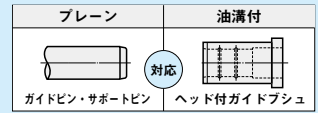

精級ガイドブシュ

-ヘッド付・油溝付タイプ-

RoHS10

GBH

① 精級ガイドピン、精級サポートピンと精級ガイドブシュを組み合わせる場合、クリアランスが小さいので、型温80℃以下を目安としてご使用ください。(P.788)

材質 SUJ2
硬度 58HRC~

d	T	D	H	ℓ														
				L15	L20	L25	L30	L35	L40	L45	L50	L60	L70	L80	L90	L100	L110	L120
8	0	12 14	15	15	15	—	—	—	—	—	—	—	—	—	—	—	—	—
10	-0.005			14 16	15	20	20	20	20	20	—	—	—	—	—	—	—	—
12	-0.005	18 22	15	20	25	25	25	25	25	25	—	—	—	—	—	—	—	—
13	-0.010			20 25	15	20	25	25	25	25	25	25	—	—	—	—	—	—
16	-0.010	25 30	—	20	25	30	35	30	30	30	30	30	—	—	—	—	—	—
20	-0.010			30 35	20	25	30	35	40	40	40	40	40	40	—	—	—	—
25	-0.010	35 40	—	25	30	35	40	45	50	50	50	50	50	50	—	—	—	—
28	-0.015			40 45	—	—	—	—	—	—	50	56	—	56	—	—	—	—
30	-0.015	42 47	—	25	30	35	40	50	50	60	60	60	60	60	60	60	—	—
35	-0.015			48 54	—	—	35	40	—	—	50	60	70	70	70	70	70	70
40	-0.020	55 60	10	—	—	—	—	—	—	50	60	70	80	80	80	80	80	80

型式		L														
Type	d	15	20	25	30	35	40	45	50	60	70	80	90	100	110	120
GBH	8	15	20	25	—	—	—	—	—	—	—	—	—	—	—	—
	10	15	20	25	30	35	40	—	—	—	—	—	—	—	—	—
	12	15	20	25	30	35	40	45	50	—	—	—	—	—	—	—
	13	15	20	25	30	35	40	45	50	—	—	—	—	—	—	—
	16	20	25	30	35	40	45	50	60	—	—	—	—	—	—	—
	20	20	25	30	35	40	45	50	60	70	—	—	—	—	—	—
	25	25	30	35	40	45	50	60	70	80	—	—	—	—	—	—
	28	—	—	—	—	—	—	50	60	80	—	—	—	—	—	—
	30	—	25	30	35	40	45	50	60	70	80	90	100	—	—	—
	35	—	—	35	40	—	—	50	60	70	80	90	100	110	120	—
40	—	—	—	—	—	—	—	50	60	70	80	90	100	110	120	