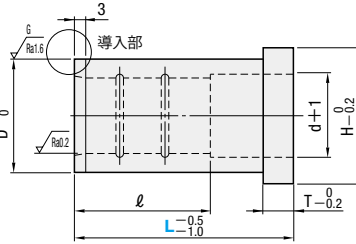

精級ガイドブシュ

-ヘッド付・油溝付タイプ-

RoHS10

GBH

① 精級ガイドピン、精級サポートピンと精級ガイドブシュを組み合わせる場合、クリアランスが小さいので、型温80℃以下を目安としてご使用ください。(P.788)

材質 SUJ2
硬度 58HRC~

d	T	D	H	ℓ														
				L15	L20	L25	L30	L35	L40	L45	L50	L60	L70	L80	L90	L100	L110	L120
8	0	12 14	15	15	15	—	—	—	—	—	—	—	—	—	—	—	—	—
10	-0.005			14 16	15	20	20	20	20	20	—	—	—	—	—	—	—	—
12	-0.005	18 22	15	20	25	25	25	25	25	25	—	—	—	—	—	—	—	—
13	-0.010			20 25	15	20	25	25	25	25	25	25	—	—	—	—	—	—
16	-0.010	25 30	—	20	25	30	35	30	30	30	30	30	—	—	—	—	—	—
20	-0.010			30 35	20	25	30	35	40	40	40	40	40	40	—	—	—	—
25	-0.010	35 40	—	25	30	35	40	45	50	50	50	50	50	50	—	—	—	—
28	-0.015			40 45	—	—	—	—	—	—	50	56	—	56	—	—	—	—
30	-0.015	42 47	—	25	30	35	40	50	50	60	60	60	60	60	60	60	—	—
35	-0.015			48 54	—	—	35	40	—	—	50	60	70	70	70	70	70	70
40	-0.020	55 60	10	—	—	—	—	—	—	50	60	70	80	80	80	80	80	80

型式		L														
Type	d	15	20	25	30	35	40	45	50	60	70	80	90	100	110	120
GBH	8	15	20	25	—	—	—	—	—	—	—	—	—	—	—	—
	10	15	20	25	30	35	40	—	—	—	—	—	—	—	—	—
	12	15	20	25	30	35	40	45	50	—	—	—	—	—	—	—
	13	15	20	25	30	35	40	45	50	—	—	—	—	—	—	—
	16	20	25	30	35	40	45	50	60	—	—	—	—	—	—	—
	20	20	25	30	35	40	45	50	60	70	—	—	—	—	—	—
	25	25	30	35	40	45	50	60	70	80	—	—	—	—	—	—
	28	—	—	—	—	—	—	50	60	80	—	—	—	—	—	—
	30	—	25	30	35	40	45	50	60	70	80	90	100	—	—	—
	35	—	—	35	40	—	—	50	60	70	80	90	100	110	120	—
40	—	—	—	—	—	—	—	50	60	70	80	90	100	110	120	