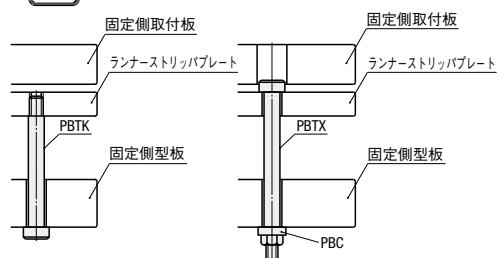

⚠ PBTXはPBTNと組み合わせて使用できません。

C	K	H	B	E	M	l (参考)	型式		L
							Type	D	
4	8	16	6	15	M 8	12	PBTKS (先端ショート ・強化タイプ)	10	100 110 120 130 140 150
4	10	18	8	18	M10	14		13	100 110 120 130 140 150 160 170 180 190 200
7	14	24	10	24	M12	19		16	120 130 140 150 160 170 180 190 200 210 220 230 240
9	18	27	14	29	M16	24		20	140 150 160 170 180 190 200 210 220
10	19	33	17	34	M20	28.5		25	170 180 200 220 240 260

⚠ PBTKSはPBTNと組み合わせて使用できません。

C	K	H	B	E	M	l (参考)	型式		L
							Type	D	
4	8	16	6	15	M 6	12.5	PBTXS (先端ショートタイプ)	10	100 110 120 130 140 150
4	8	18	8	18	M 8	15		13	100 110 120 130 140 150 160 170 180 190 200
7	13	24	10	21	M10	17		16	120 130 140 150 160 170 180 190 200 210 220 230 240
9	13	27	14	24	M12	19		20	140 150 160 170 180 190 200 210 220
10	18	33	17	30	M16	24.5		25	170 180 200 220 240 260

## ■先端ショートタイプ特長

- おねじ部を短くすることで、プレートからのおねじ部の突出を防ぐことができます。
- PBTXSは、めねじタイプ(PBTN)との併用が可能です。