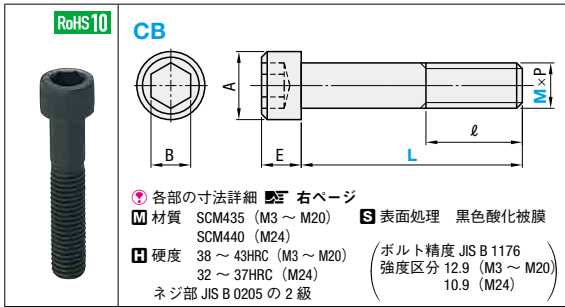

六角穴付ボルト

ℓ	型式		ℓ	型式	
	Type	M - L		Type	M - L
全ねじ Full Thread	CB 3- 5	5	22	CB 5-75	75
		6			80
		8			85
		10			90
		12			95
		14			100
		15			110
		16			120
		18			130
		20			140
		22			
		25			
		30			
18		35	全ねじ Full Thread	CB 6- 6	6
		40			8
		45			10
		50			12
		55			14
		60			15
		65			16
					18
					20
					22
					25
					30
					35
全ねじ Full Thread	CB 4- 5	5	24		40
		6			45
		8			50
		10			55
		12			60
		14			65
		15			70
		16			75
		18			80
		20			85
		22			90
		25			95
		30			100
	35		110		
20		40	全ねじ Full Thread	CB 8- 8	8
		45			10
		50			12
		55			15
		60			16
		65			18
		70			20
		75			22
					25
					30
					35
					40
					45
全ねじ Full Thread	CB 5- 5	5	28		50
		6			55
		8			60
		10			65
		12			70
		14			75
		15			80
		16			85
		18			90
		20			
		22			
		25			
		30			
	35				
22		40	全ねじ Full Thread	CB 10-10	10
		45			12
		50			15
		55			20
		60			25
		65			30
		70			35
		75			40
					45
					50
					55
					60
					65
			70		
			75		
			80		
			85		
			90		