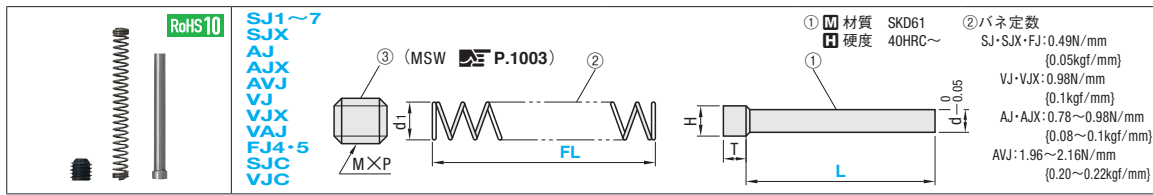

# ジェクタピンセット

赤文字表示

参照パンチプランク Type	パンチ径 φD	型式	ピン全長 ①L	②FL(スプリング長) 適用パンチ長										d	H	T	d1	③ MSW (M×P)			
				40L	50L	60L	70L	80L	90L	100L	110L	120L	130L								
SJB A-SJB PJB A-PJB SJBL A-SJBL PJBL A-PJBL	4	(セット) ①のみ SJ1 ②のみ SJ1P SJ1F	14	30	40	50	60	70								0.35	1.6	1.5	2.0	MSW2.5 (2.5×0.45)	
	4	(セット) ①のみ SJL1 ②のみ SJL1P SJL1F	21		33	43	53	63								0.65	2.0		2.2	MSW3 (3×0.5)	
	5	(セット) ①のみ SJ2 ②のみ SJ2P	16	28												1.0	2.8			3.0	MSW4 (4×0.7)
	6	(セット) ①のみ SJ3 ②のみ SJ3P SJ3F	16	28	33	43	53	63							1.4						
	8	(セット) ①のみ SJ4 ②のみ SJ4P SJ4F	16.5	29	27	37	47	57	67	77					1.7	3.6	2.0				
	10	(セット) ①のみ SJ5 ②のみ SJ5P SJ5F	16.5	27	27	37	47	57	67	77					2.7						
	13	(セット) ①のみ SJ6 ②のみ SJ6P SJ6F	16.5	27	27	37	47	57	67	77											
	16・20 25	(セット) ①のみ SJ7 ②のみ SJ7P SJ7F	18.5	27																	
	8	(セット) ①のみ VJ4 ②のみ VJ4P VJ4F	16.5	25	23	35	45	55	65	75						1.0	2.8		3.2	MSW4 (4×0.7)	
	SJVB (バネ強化タイプ) PJVB (バネ強化タイプ) A-SJVB (バネ強化タイプ) A-PJVB (バネ強化タイプ)	10	(セット) ①のみ VJ5 ②のみ VJ5P VJ5F	16.5	26	22	33	43	53	63	73					1.4					
13	(セット) ①のみ VJ6 ②のみ VJ6P VJ6F	16.5	26	22	33	43	53	63	73					1.7	3.6	2.0		4.3	MSW5 (5×0.8)		
16・20 25	(セット) ①のみ VJ7 ②のみ VJ7P VJ7F	18.5	26	29										2.7							
5	(セット) ①のみ SJX2 ②のみ SJX2P SJX2F	33		21	31	41	51								0.65	1.6	1.5	2.0	MSW2.5 (2.5×0.45)		
SJXB A-SJXB LFSJB A-LFSJB	6	(セット) ①のみ SJX3 ②のみ SJX3P SJX3F	33		21	31	41	51							2.0			2.2	MSW3 (3×0.5)		
	8	(セット) ①のみ SJX4 ②のみ SJX4P SJX4F	41.5			23	33	43	53	63					1.0	2.8		3.0	MSW4 (4×0.7)		
	10	(セット) ①のみ SJX5 ②のみ SJX5P SJX5F	41.5			23	33	43	53	63					1.4						
	13	(セット) ①のみ SJX6 ②のみ SJX6P SJX6F	41.5			23	33	43	53	63					1.7	3.6	2.0		3.8	MSW5 (5×0.8)	
	16・20 25	(セット) ①のみ SJX7 ②のみ SJX7P SJX7F	51.5				23	33	43	53					2.7						
	8	(セット) ①のみ VJX4 ②のみ VJX4P VJX4F	41.5				32	42	52	62					1.0	2.8		3.2	MSW4 (4×0.7)		
	SJXVB (バネ強化タイプ) A-SJXVB (バネ強化タイプ) LFSJVB (バネ強化タイプ) A-LFSJVB (バネ強化タイプ)	10	(セット) ①のみ VJX5 ②のみ VJX5P VJX5F	41.5				31	41	51	61					1.4					
		13	(セット) ①のみ VJX6 ②のみ VJX6P VJX6F	41.5				31	41	51	61					1.7	3.6	2.0		4.3	MSW5 (5×0.8)
		16・20 25	(セット) ①のみ VJX7 ②のみ VJX7P VJX7F	51.5					33	43	53					2.7					
	SJFB (ピン大径タイプ)	8	(セット) ①のみ FJ4 ②のみ FJ4P FJ4F	29		27	37	47	57	67	77					2.7	3.6	2.0	3.8	MSW5 (5×0.8)	
10		(セット) ①のみ FJ5 ②のみ FJ5P FJ5F	30		27	37	47	57	67	77					4.0	6.0	3.0	6.0	MSW8 (8×1.25)		
13		(セット) ①のみ FJ6 ②のみ FJ6P FJ6F	30		15	25	35	45	55	65					6.0	8.0		8.0	MSW10 (10×1.5)		
16		(セット) ①のみ FJ7 ②のみ FJ7P FJ7F	26		20																
20		(セット) ①のみ FJ8 ②のみ FJ8P FJ8F	26		15																
25		(セット) ①のみ FJ9 ②のみ FJ9P FJ9F	38		15	25	35	45	55												
SJB-C	10	(セット) ①のみ SJ5 ②のみ SJ5P SJ5F	29.5		20	27	37	47	57	67	77				1.4						
	13	(セット) ①のみ SJ6 ②のみ SJ6P SJ6F	29.5		20	27	37	47	57	67	77				1.7	3.6	2.0	3.8	MSW5 (5×0.8)		
	16・20 25・32	(セット) ①のみ SJ7 ②のみ SJ7P SJ7F	25.5		27										2.7						
	38・45	(セット) ①のみ SJ8 ②のみ SJ8P SJ8F	28		15										4.0	6.0	3.0	6.0	MSW8 (8×1.25)		
SJVB-C (バネ強化タイプ)	10	(セット) ①のみ VJ5 ②のみ VJ5P VJ5F	29.5		21	32	42	52	62	72	82				1.4						
	13	(セット) ①のみ VJ6 ②のみ VJ6P VJ6F	29.5		21	32	42	52	62	72	82				1.7	3.6	2.0	4.3	MSW5 (5×0.8)		
	16・20 25・32	(セット) ①のみ VJ7 ②のみ VJ7P VJ7F	25.5		28										2.7						
	38・45	(セット) ①のみ VJ8 ②のみ VJ8P VJ8F	28		20										4.0	6.0	3.0	6.0	MSW8 (8×1.25)		
SJXB-C	10	(セット) ①のみ SJ5 ②のみ SJ5P SJ5F	41.5				37	47	57	67	77				1.4						
	13	(セット) ①のみ SJ6 ②のみ SJ6P SJ6F	41.5				37	47	57	67	77				1.7	3.6	2.0	3.8	MSW5 (5×0.8)		
	16・20 25・32	(セット) ①のみ SJ7 ②のみ SJ7P SJ7F	51.5				37	47	57	67	77				2.7						