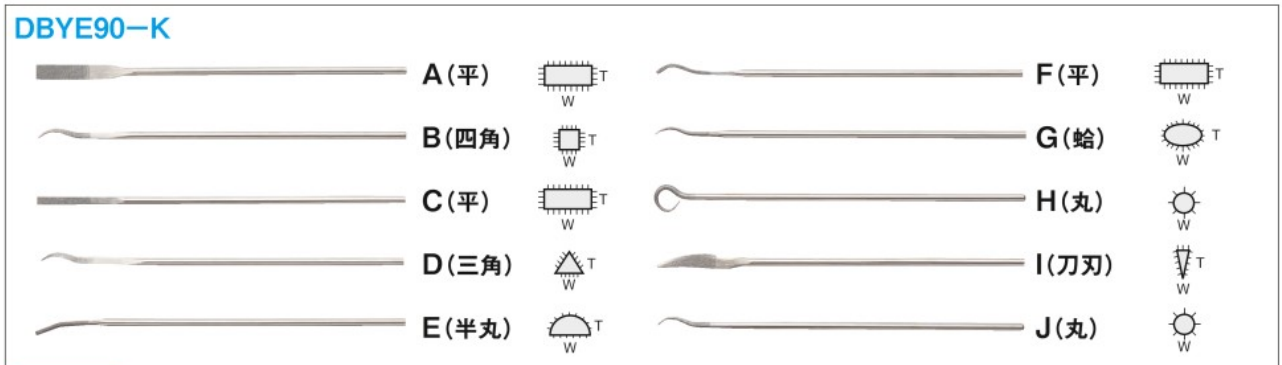

ミスミ

ダイヤモンド電着コテヤスリ

●丸柄・全長140mm・ダイヤモンド部30mm・5種セット

1セット単位

型番	粒度 (#)	形状	全長 L (mm)	電着部長さ (mm)	幅 W (mm)	厚さ T (mm)	軸径 (mm)	バック・セット入数 (個)	¥通常単価
DBYE60	150 200 400	A (平)	140	30	5.5	1.2	3	5種 × 各1本	2,430
		B (半丸)			5	2			
		C (丸)			3	3			
		D (四角)			2.5	2.5			
		E (三角)			3.5	3.5			

この商品はセット単位での販売となります。

Order 注文例

**DBYE60 - 150**  
型番 粒度 (#)

Delivery 出荷日

在庫品

巻末-7

ご希望によりPM 6:00迄、当日出荷受付致します。

●丸柄・全長140mm・ダイヤモンド部20mm・10種セット

1セット単位

型番	粒度 (#)	形状	全長 L (mm)	電着部長さ (mm)	幅 W (mm)	厚さ T (mm)	軸径 (mm)	バック・セット入数 (個)	¥通常単価
DBYE90-K	150 200 400	A (平)	140	20	6	1.3	3	10種 × 各1本	4,860
		B (四角)			2.5	2.5			
		C (平)			3.5	1.5			
		D (三角)				3.5			
		E (半丸)			5	2			
		F (平)			3.5	1.5			
		G (蛤)				2			
		H (丸)			3	3			
		I (刃刃)			5	1.5			
		J (丸)			2.3	2.3			