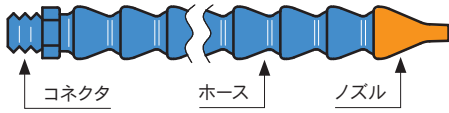

標準セット

LOC 6		
全長		330mm
ホース		φ6mm
コネクタ		PT1/8, 1/4
ノズル		φ1.5mm φ3 mm φ6 mm

LOC 13		
全長		330mm
ホース		φ13mm
コネクタ		PT 3/8, 1/2
ノズル		φ 6.5mm φ 9.5mm φ 12.5mm

LOC 19		
全長		355mm
ホース		φ19mm
コネクタ		PT 3/4
ノズル		φ16mm φ19mm