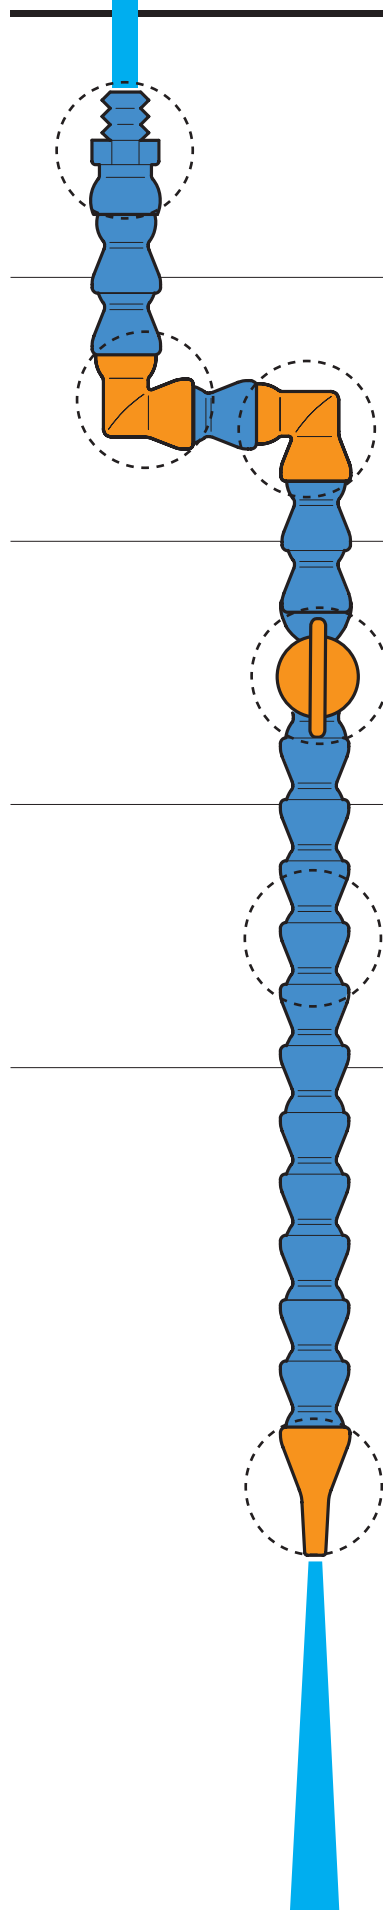

標準セット

LOC 6		
全長		330mm
ホース		φ6mm
コネクタ		PT1/8, 1/4
ノズル		φ1.5mm φ3 mm φ6 mm

LOC 13		
全長		330mm
ホース		φ13mm
コネクタ		PT 3/8, 1/2
ノズル		φ 6.5mm φ 9.5mm φ 12.5mm

LOC 19		
全長		355mm
ホース		φ19mm
コネクタ		PT 3/4
ノズル		φ16mm φ19mm

タイプ6 (内径φ6)

CN
コネクタ

CN6-PT1/4 - 1, 4, 20

PT1/4

AD
アダプタ

AD6-Y6 - 1, 2, 10

Y型

VAL
バルブ

VAL6-IN6 - 1, 2, 10

インライン式

インライン (タイプ6)

HS
ホース

HS6 - 0.2, 1, 5, 15 (m)

NZ
ノズル

NZ6-RS1 - 1
-RS2 - 4
-RS3 - 20

丸ストレート

RS1

RS2

RS3

NZ6-FL1 - 1, 2, 10

フレアL型