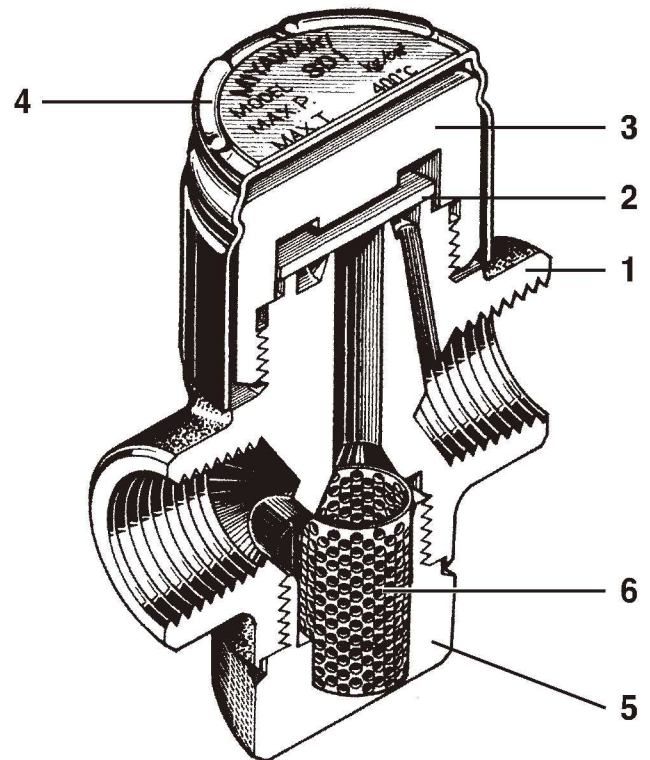

ミニチュアディスク式スチームトラップ

SD1型

特長

- 取付姿勢の制約を受けません。
- スチームロッキング対応の機種もご用意しています。
- 空気保温式により、省エネルギー効果に優れています。
- オールステンレス製により、耐久性に優れています。
- 広い圧力範囲に使用できます。
- 超小型、軽量設計により、取付け、メンテナンスが簡単に行なえます。

用途

- スチームトレース
- 計装用・業務用スチーム
アイロン等

構造図

(1) ボデー、(2) ディスク、(3) キャップ、(4) カバー、(5) プラグ、(6) スクリーン

排出流量