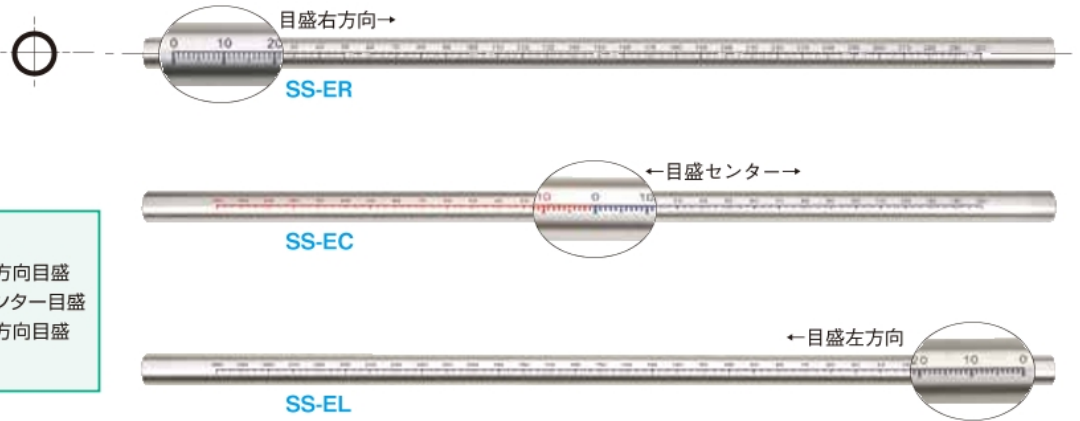

エッチング目盛

定尺目盛マルパイプ

目盛表示3種類
(右方向・センター・左方向)

●品番表記の例

SS 06-□□□ER...右方向目盛
(サイズ) □□□EC...センター目盛
□□□EL...左方向目盛
(目盛有効)

材質:SUS 304 外径研削仕上げ 目盛有効150~500㎜ 4サイズ

品番	外径×肉厚	外径公差	無地部 余分	目盛有効 (mm)																								
				150		250		300		500																		
				全長	本体価格	全長	本体価格	全長	本体価格	全長	本体価格																	
SS 06-	φ 6×0.5	0~-0.03	30×2	210	4,100	310	5,000	360	5,500	560	-	-																
SS 08-	φ 8×0.8												4,100	5,000	5,500	6,700												
SS 09-	φ 9×0.8																4,100	5,000	5,500	6,700								
SS 10-	φ 10×0.8																				4,100	5,000	5,500	6,700				
SS 12-	φ 12×0.8																								4,100	5,000	5,500	6,700
SS 13-	φ 13×1.2	0~-0.05	50×2	250	4,500	350	5,500	400	6,100	600	7,600	8,800																
SS 15-	φ 15×1.5												4,500	5,500	6,100	7,600												
SS 16-	φ 16×1.5																4,500	5,500	6,100	7,600								
SS 19-	φ 19×2	±0.05	50×2	250	5,500	350	6,700	400	7,500	600	8,800	9,200																
SS 20-	φ 20×2	±0.05											5,500	6,700	7,500	8,800												
SS 25-	φ 25×2																5,700	6,700	7,800	9,200								

エッチング目盛