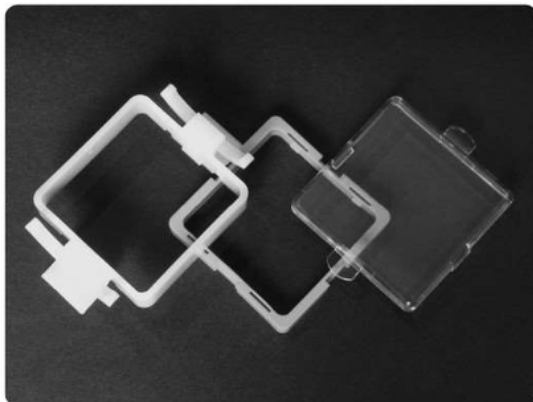

2画面3色表示圧力センサ MPS-35 シリーズ

●見やすい3色LCD表示

測定値：赤・緑の2色切替表示
設定値：オレンジ表示

●up, down ボタンによる簡単設定

ボタンが大きく操作しやすい

●ケーブルはコネクタ方式、脱着容易

●スイッチ出力・アナログ出力標準搭載

スイッチ出力（オープンコレクタ）、アナログ出力（1～5V）

●省エネ

従来機種（MPS-34シリーズ）と比較して消費電流が約10%ダウン

形式番号

オプション形式番号

表面取付けパネル

MPS-ACCH9

パネルアダプタ(2種類)と前面保護カバーがセットになっております。

取付金具

MPS-ACCK11

L型金具、F型金具及び取付けねじ(M3 2個)がセットになっております。