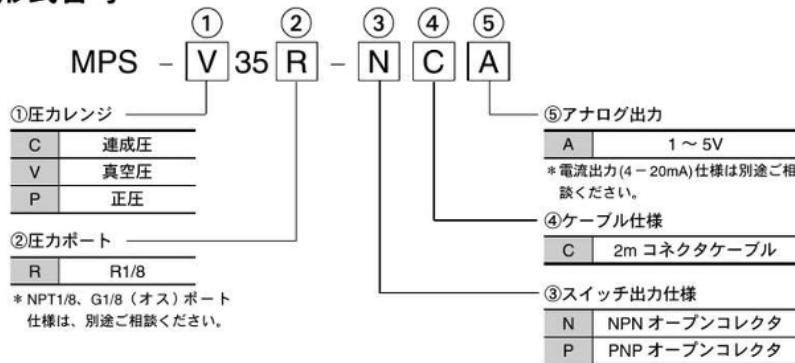

2画面3色表示圧力センサ MPS-35 シリーズ

●見やすい3色LCD表示

測定値：赤・緑の2色切替表示
設定値：オレンジ表示

●up, down ボタンによる簡単設定

ボタンが大きく操作しやすい

●ケーブルはコネクタ方式、脱着容易

●スイッチ出力・アナログ出力標準搭載

スイッチ出力（オープンコレクタ）、アナログ出力（1～5V）

●省エネ

従来機種（MPS-34シリーズ）と比較して消費電流が約10%ダウン

形式番号

オプション形式番号

表面取付けパネル

MPS-ACCH9

パネルアダプタ(2種類)と前面保護カバーがセットになっております。

取付金具