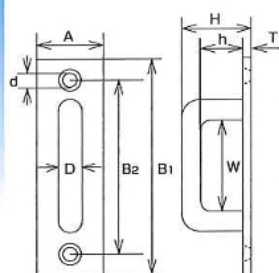

回転パッドアイ丸カン Revolving Pad Eye w/ring

材質：ステンレス SUS304

(価格改定日 H28.1) (mm)

品番	D	L	A ₁	A ₂	W	H	T	d	weight (g)	参考使用荷重 (kgf)	参考使用荷重 (kN)	価格(円)/個	入数	コード No.
PDSR-5	5	30	50	34	20	33	2.5	4.2	51	15	0.15	2,400	20	914
PDSR-6	6	40	55	42.5	25	38	3	4.8	83	20	0.20	2,980	20	915
PDSR-8	8	50	65	52.5	30	44	3.5	4.8	172	30	0.29	4,100	10	916

ロングアイ Long Eye

材質：ステンレス SUS304

(価格改定日 H28.1) (mm)

品番	D	A	B ₁	B ₂	H	h	W	d	T	weight (g)	参考使用荷重 (kgf)	参考使用荷重 (kN)	価格(円)/個	入数	コード No.
PDL-4	4	12	36	28	16	10	12	3.2	2	8	7	0.07	380	20	1892
PDL-5	5	15	45	35	20	13	14	3.6	2	16	15	0.15	580	20	575
PDL-6	6	18	60	48	22	14	24	4.2	2	28	20	0.20	720	20	576
PDL-7	7	21	70	56.5	23	14	28	4.2	2	40	25	0.25	980	20	577
PDL-8	8	24	80	65	25	14	34	5.2	3	68	30	0.29	1,200	20	578
PDL-9	9	27	100	83	27	15	48	6	3	101	60	0.59	1,600	10	579
PDL-10	10	30	120	100	31	17	60	6.2	4	170	100	0.98	1,980	10	1893

ロングアイフック Long Eye Hook

材質：ステンレス SUS304

(価格改定日 H28.1) (mm)

品番	D	A	B ₁	B ₂	H	d	h	L	t	weight (g)	参考使用荷重 (kgf)	参考使用荷重 (kN)	価格(円)/個	入数	コード No.
LEH-3	3	9	27	22	15	2.2	10	14	2	5	2	0.02	300	20	2193
LEH-4	4	12	36	28	21.5	3.2	15	20	2.5	10	6	0.06	380	20	2128
LEH-5	5	15	45	35	27.5	3.6	20	26	2.5	18	8	0.08	580	20	2129
LEH-6	6	18	60	48	39	4.2	30	36	3	36	12	0.12	720	20	2130
LEH-8	8	24	80	65	51	5.2	40	48	3	73	16	0.16	1,200	20	2131
LEH-10	10	30	120	100	64	6.2	50	68	4	170	30	0.29	1,980	10	2194