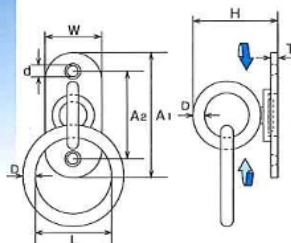

回転パッドアイ Revolving Pad Eye

従来のアイプレートやパッドアイではチェーンがよじれていただけ...

従来の回転アイプレートは、幅の狭い所に取り付けられなかったけど...

材質：ステンレス SUS304

(価格改定日 H28.1) (mm)

品番	D	L	A ₁	A ₂	W	H	T	d	weight (g)	参考使用荷重 (kgf)	参考使用荷重 (kN)	価格(円)/個	入数	コード No.
PDS-5	5	15	50	34	20	33	2.5	4.2	34	15	0.15	1,880	20	910
PDS-6	6	18	55	42.5	25	38	3	4.8	51	20	0.20	2,400	20	911
PDS-8	8	19	65	52.5	30	44	3.5	4.8	101	30	0.29	3,200	10	912

回転パッドアイ丸カン Revolving Pad Eye w/ring

材質：ステンレス SUS304

(価格改定日 H28.1) (mm)

品番	D	L	A ₁	A ₂	W	H	T	d	weight (g)	参考使用荷重 (kgf)	参考使用荷重 (kN)	価格(円)/個	入数	コード No.
PDSR-5	5	30	50	34	20	33	2.5	4.2	51	15	0.15	2,400	20	914
PDSR-6	6	40	55	42.5	25	38	3	4.8	83	20	0.20	2,980	20	915
PDSR-8	8	50	65	52.5	30	44	3.5	4.8	172	30	0.29	4,100	10	916

ロングアイ Long Eye

材質：ステンレス SUS304

(価格改定日 H28.1) (mm)

品番	D	A	B ₁	B ₂	H	h	W	d	T	weight (g)	参考使用荷重 (kgf)	参考使用荷重 (kN)	価格(円)/個	入数	コード No.
PDL-4	4	12	36	28	16	10	12	3.2	2	8	7	0.07	380	20	1892
PDL-5	5	15	45	35	20	13	14	3.6	2	16	15	0.15	580	20	575
PDL-6	6	18	60	48	22	14	24	4.2	2	28	20	0.20	720	20	576
PDL-7	7	21	70	56.5	23	14	28	4.2	2	40	25	0.25	980	20	577
PDL-8	8	24	80	65	25	14	34	5.2	3	68	30	0.29	1,200	20	578
PDL-9	9	27	100	83	27	15	48	6	3	101	60	0.59	1,600	10	579
PDL-10	10	30	120	100	31	17	60	6.2	4	170	100	0.98	1,980	10	1893

ロングアイフック Long Eye Hook

材質：ステンレス SUS304

(価格改定日 H28.1) (mm)

品番	D	A	B ₁	B ₂	H	d	h	L	t	weight (g)	参考使用荷重 (kgf)	参考使用荷重 (kN)	価格(円)/個	入数	コード No.
LEH-3	3	9	27	22	15	2.2	10	14	2	5	2	0.02	300	20	2193
LEH-4	4	12	36	28	21.5	3.2	15	20	2.5	10	6	0.06	380	20	2128
LEH-5	5	15	45	35	27.5	3.6	20	26	2.5	18	8	0.08	580	20	2129
LEH-6	6	18	60	48	39	4.2	30	36	3	36	12	0.12	720	20	2130
LEH-8	8	24	80	65	51	5.2	40	48	3	73	16	0.16	1,200	20	2131
LEH-10	10	30	120	100	64	6.2	50	68	4	170	30	0.29	1,980	10	2194