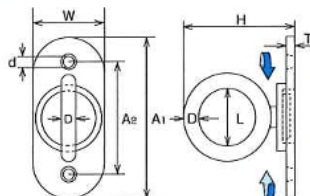

回転パッドアイ Revolving Pad Eye

従来のアイプレートやパッドアイではチェーンがよじれていただけ...

従来の回転アイプレートは、幅の狭い所に取り付けられなかったけど...

材質：ステンレス SUS304

(価格改定日 H28.1) (mm)

品番	D	L	A ₁	A ₂	W	H	T	d	weight (g)	参考使用荷重 (kgf)	参考使用荷重 (kN)	価格(円)/個	入数	コード No.
PDS-5	5	15	50	34	20	33	2.5	4.2	34	15	0.15	1,880	20	910
PDS-6	6	18	55	42.5	25	38	3	4.8	51	20	0.20	2,400	20	911
PDS-8	8	19	65	52.5	30	44	3.5	4.8	101	30	0.29	3,200	10	912

回転パッドアイ丸カン Revolving Pad Eye w/ring

材質：ステンレス SUS304

(価格改定日 H28.1) (mm)

品番	D	L	A ₁	A ₂	W	H	T	d	weight (g)	参考使用荷重 (kgf)	参考使用荷重 (kN)	価格(円)/個	入数	コード No.
PDSR-5	5	30	50	34	20	33	2.5	4.2	51	15	0.15	2,400	20	914
PDSR-6	6	40	55	42.5	25	38	3	4.8	83	20	0.20	2,980	20	915
PDSR-8	8	50	65	52.5	30	44	3.5	4.8	172	30	0.29	4,100	10	916

ロングアイ Long Eye

材質：ステンレス SUS304

(価格改定日 H28.1) (mm)

品番	D	A	B ₁	B ₂	H	h	W	d	T	weight (g)	参考使用荷重 (kgf)	参考使用荷重 (kN)	価格(円)/個	入数	コード No.
PDL-4	4	12	36	28	16	10	12	3.2	2	8	7	0.07	380	20	1892
PDL-5	5	15	45	35	20	13	14	3.6	2	16	15	0.15	580	20	575
PDL-6	6	18	60	48	22	14	24	4.2	2	28	20	0.20	720	20	576
PDL-7	7	21	70	56.5	23	14	28	4.2	2	40	25	0.25	980	20	577
PDL-8	8	24	80	65	25	14	34	5.2	3	68	30	0.29	1,200	20	578
PDL-9	9	27	100	83	27	15	48	6	3	101	60	0.59	1,600	10	579
PDL-10	10	30	120	100	31	17	60	6.2	4	170	100	0.98	1,980	10	1893

ロングアイフック Long Eye Hook

材質：ステンレス SUS304

(価格改定日 H28.1) (mm)

品番	D	A	B ₁	B ₂	H	d	h	L	t	weight (g)	参考使用荷重 (kgf)	参考使用荷重 (kN)	価格(円)/個	入数	コード No.
LEH-3	3	9	27	22	15	2.2	10	14	2	5	2	0.02	300	20	2193
LEH-4	4	12	36	28	21.5	3.2	15	20	2.5	10	6	0.06	380	20	2128
LEH-5	5	15	45	35	27.5	3.6	20	26	2.5	18	8	0.08	580	20	2129
LEH-6	6	18	60	48	39	4.2	30	36	3	36	12	0.12	720	20	2130
LEH-8	8	24	80	65	51	5.2	40	48	3	73	16	0.16	1,200	20	2131
LEH-10	10	30	120	100	64	6.2	50	68	4	170	30	0.29	1,980	10	2194