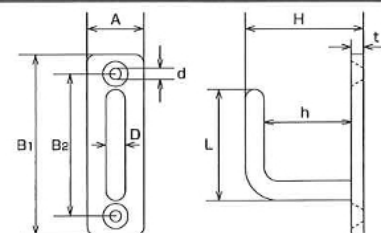

ロングアイ Long Eye

材質：ステンレス SUS304

(価格改定日 H28.1) (mm)

品番	D	A	B ₁	B ₂	H	h	W	d	T	weight (g)	参考使用荷重 (kgf)	参考使用荷重 (kN)	価格(円)/個	入数	コード No.
PDL-4	4	12	36	28	16	10	12	3.2	2	8	7	0.07	380	20	1892
PDL-5	5	15	45	35	20	13	14	3.6	2	16	15	0.15	580	20	575
PDL-6	6	18	60	48	22	14	24	4.2	2	28	20	0.20	720	20	576
PDL-7	7	21	70	56.5	23	14	28	4.2	2	40	25	0.25	980	20	577
PDL-8	8	24	80	65	25	14	34	5.2	3	68	30	0.29	1,200	20	578
PDL-9	9	27	100	83	27	15	48	6	3	101	60	0.59	1,600	10	579
PDL-10	10	30	120	100	31	17	60	6.2	4	170	100	0.98	1,980	10	1893

ロングアイフック Long Eye Hook

材質：ステンレス SUS304

(価格改定日 H28.1) (mm)

品番	D	A	B ₁	B ₂	H	d	h	L	t	weight (g)	参考使用荷重 (kgf)	参考使用荷重 (kN)	価格(円)/個	入数	コード No.
LEH-3	3	9	27	22	15	2.2	10	14	2	5	2	0.02	300	20	2193
LEH-4	4	12	36	28	21.5	3.2	15	20	2.5	10	6	0.06	380	20	2128
LEH-5	5	15	45	35	27.5	3.6	20	26	2.5	18	8	0.08	580	20	2129
LEH-6	6	18	60	48	39	4.2	30	36	3	36	12	0.12	720	20	2130
LEH-8	8	24	80	65	51	5.2	40	48	3	73	16	0.16	1,200	20	2131
LEH-10	10	30	120	100	64	6.2	50	68	4	170	30	0.29	1,980	10	2194