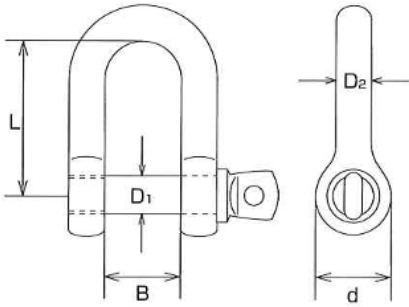

ネジシャックル Screw Pin D-Shackle

材質：ステンレス SUS304・SUS316 (価格改定日 H28.1) (mm)

品番	D₁	D₂	L	B	d	捻径	weight (g)	参考使用荷重		SUS304		SUS316		入数
								(kgf)	(kN)	価格(円)/個	コードNo.	価格(円)/個	コードNo.	
SP-4	4	4	16	8	8	M-4	7	50	0.49	400	246			20
SP-5	5	5	20	10	10	M-5	15	90	0.88	460	247	690	1983	20
SP-6	6	6	24	12	12	M-6	23	170	1.67	500	248	750	1259	20
SP-7	7	7	28	14	14	W-5/16	40	200	1.96	630	249	950	1589	20
SP-8	8	8	32	16	16	W-5/16	60	250	2.45	700	250	1,050	1260	20
SP-9	9	9	36	18	18	W-3/8	83	300	2.94	760	251	1,140	1590	20
SP-10	10	10	40	20	20	W-3/8	113	350	3.43	1,030	252	1,550	1261	10
SP-12	12	12	48	24	24	W-1/2	200	420	4.12	1,270	253	1,900	1262	10
SP-13	13	13	52	26	26	W-1/2	290	500	4.90	1,800	254	2,700	1263	10
SP-16	16	16	64	32	32	W-5/8	450	800	7.84	3,680	255	5,520	1591	5
SP-19	19	19	76	38	38	W-3/4	780	1000	9.80	5,600	256	8,400	1592	5
SP-22	22	22	88	44	44	W-7/8	1344	1500	14.70	8,400	257	12,600	1593	5
SP-25	25	25	100	50	50	W-1	1700	2000	19.60	12,600	258	18,900	1594	5
SP-28	28	28	112	56	60	M-30	2600	2500	24.50	22,500	2089	33,800	2091	1
SP-32	35	32	128	64	72	M-36	4280	3200	31.36	33,500	2090	50,300	2092	1

※SP-4、5はつばなし、SP-6には両方あります。※SP-4は、ピンのつまみ部分に穴なし。

※SP-5以上はSUS316製も在庫がございます。ご注文の際には、品番の前か後に「SUS316」とご指定下さい。