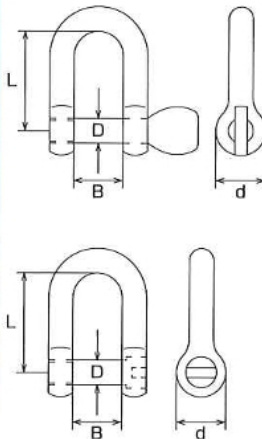

※SP-4、5はつばなし、SP-6には両方あります。※SP-4は、ピンのつまみ部分に穴なし。

※SP-5以上はSUS316製も在庫がございます。ご注文の際には、品番の前か後に「SUS316」とご指定下さい。

〈ネジシャックル〉

〈沈みシャックル〉

マイクロシャックル Micro Shackle

〈ネジシャックル〉 材質：ステンレス SUS304 (価格改定日 H28.1) (mm)

品番	D	L	B	d	捻径	weight (g)	参考使用荷重		価格(円)/個	入数	コード No.
							(kgf)	(kN)			
SP-2	2	8	4	4	M-2	1	10	0.10	600	20	2198
SP-3	3	12	6	6	M-3	4	25	0.25	640	20	2199

〈沈みシャックル〉 材質：ステンレス SUS304 (価格改定日 H28.1) (mm)

品番	D	L	B	d	捻径	weight (g)	参考使用荷重		価格(円)/個	入数	コード No.
							(kgf)	(kN)			
CS-2	2	8	4	4	M-2	1	10	0.10	660	20	2251
CS-3	3	12	6	6	M-3	3	25	0.25	710	20	2252

ロッキングピンシャックル Locking Pin Shackle

【ご注意】この製品はピンが抜け落ちない構造になっていますが、の状態でき強く振ったり、ピンをこじ回すと、まれに枠からピンが抜ける可能性がありますので、特に大きいサイズはご注意ください。

材質：ステンレス SUS304 (価格改定日 H28.1) (mm)

品番	D	L	B	d	t	捻径	weight (g)	参考使用荷重		価格(円)/個	入数	コード No.
								(kgf)	(kN)			
SPK-4	3.5	16	8	8	4	M-4	7	40	0.39	480	20	1356
SPK-5	4.3	20	10	10	5	M-5	13	60	0.59	560	20	1357
SPK-6	5.2	24	12	12	6	M-6	24	110	1.08	600	20	1358
SPK-7	7	28	14	14	7	M-8	37	200	1.96	760	20	1529
SPK-8	7	32	17	16	8	M-8	54	200	1.96	840	20	1359
SPK-9	9	36	18	18	9	M-10	79	300	2.94	920	20	1530
SPK-10	9	40	20	20	10	M-10	109	300	2.94	1,300	10	1360
SPK-12	11	48	24	24	12	M-12	187	380	3.72	1,600	10	1366
SPK-13	12.5	53.5	28	28	14	M-14	293	460	4.51	2,400	10	1367
SPK-16	14	64	32	32	16	W-5/8	430	650	6.37	4,370	5	1947
SPK-19	17	76	38	38	19	W-3/4	749	860	8.43	6,300	5	1948