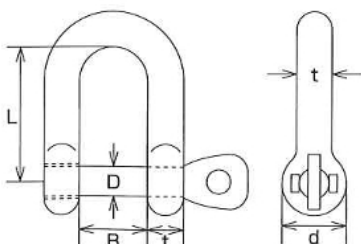

※ゆるめたピンが抜け落ちないという特長があります。
※うっかりピンを落とすという事がなく、高所での作業などに適しています。

価格には消費税は含まれておりません。