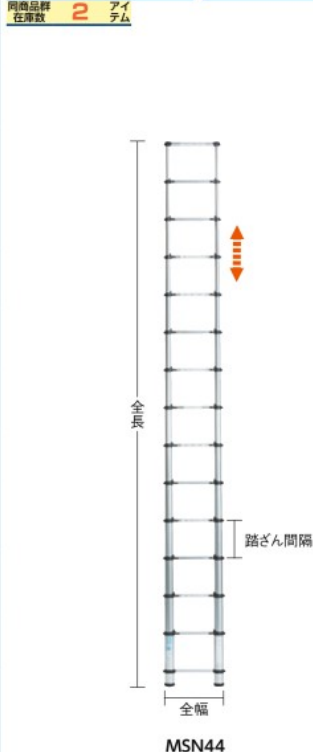

特長

- インサイド方式の3連はしごなので軽量、コンパクトです。
- ロープは循環式でたるみがありません。

仕様

- 正面有効幅:340mm(上はしご) 350mm(中はしご) 360mm(下はしご)
- 踏ざん間隔:329mm
- 踏ざん踏面幅: 28mm(上・中はしご) 35mm(下はしご)

材質 ●アルミ
製造国 ●日本

3REN-7.0S

ナカオ triple ladder
3連伸縮ハシゴ“レン太”(アウトリガー内蔵式) 長い 記号注意

特長

- インサイド方式の3連ハシゴなので軽量、コンパクトです。
- ロープは循環式でたるみがありません。

仕様

- アウトリガー内蔵式
- 正面有効幅:340mm(上はしご)、350mm(中はしご)、360mm(下はしご)
- 踏ざん間隔:329mm
- 踏ざん踏面幅: 28mm(上・中はしご) 35mm(下はしご)

材質 ●アルミ
製造国 ●日本

3REN-7.0A

発注単位1台	メーカー直送	運賃元払	北海道・沖縄・離島は除く		株式会社ナカオ [708907]				
発注コード	品番	税抜価格 (1台)	メーカー希望小売価格 (1台)	最大使用質量 (kg)	全長 (m)	梱包数 (台)	質量 (kg)	実績 (前年比%)	
★114-1000	3REN-7.0S	¥93,750	¥100,000	130	6.88	1	18.42	4(134)	
★114-1002	3REN-8.0S	¥103,125	¥110,000	130	7.87	1	20.08	0(-)	
★114-1004	3REN-9.0S	¥112,500	¥120,000	130	8.86	1	21.74	4(134)	

☎商品のお問い合わせ:083-287-1231 <http://www.k-nakao.co.jp/>

発注単位1台	メーカー直送	運賃元払	北海道・沖縄・離島は除く		株式会社ナカオ [708907]				
発注コード	品番	税抜価格 (1台)	メーカー希望小売価格 (1台)	最大使用質量 (kg)	全長 (m)	梱包数 (台)	質量 (kg)	実績 (前年比%)	
★114-0999	3REN-7.0A	¥117,188	¥125,000	130	6.91~7.05	1	20.30	4(80)	
★114-1001	3REN-8.0A	¥126,563	¥135,000	130	7.9~8.04	1	21.96	7(175)	
★114-1003	3REN-9.0A	¥135,938	¥145,000	130	8.88~9.02	1	23.62	7(-)	

☎商品のお問い合わせ:083-287-1231 <http://www.k-nakao.co.jp/>

アルインコ ALINCO Extension Ladder
伸縮式はしご RoHS

特長

- ステップ間に指つめ防止の隙間をつくっています。
- 色で知らせるロック解除レバーを採用しています。

仕様

- 踏ざん間隔:305mm
- 全幅:510mm

材質 ●アルミ
製造国 ●中国

MSN44