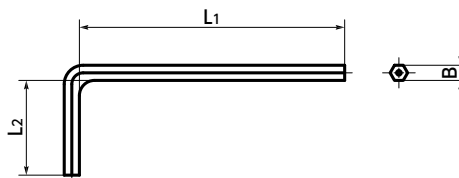

1 パラ売り → P.2147 クリーン洗浄・クリーン梱包 → P.2145 ねじカット → P.2149 ゆるみ止め → P.2150 脱落防止加工 → P.2151
対応可・別料金 対応可・別料金 対応可・別料金 対応可・別料金 対応可・別料金