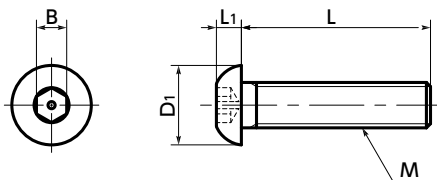

SRHS 六角穴付きボタンボルト(ピンつき)

WEB 選定ナビ WEB CAD Download いたずら防止 SUS ステンレス

● 品番指定 直送 14時当日出荷 NBKネットショップ

SRHS-M5-16

袋単位でご注文ください。
1本からご注文できます。→ P.2147

- 六角穴の中央にピンのついたボタンボルト。
- 通常の工具では、取り付け・取りはずしができません。
- 取り付け・取りはずしには専用レンチ **SRH** をご使用ください。

● 用途

機器・装置の分解・いたずら防止/屋外設備の盗難防止/
セキュリティ対策/安全対策

● 材質・仕上げ

| | SRHS |
|------|----------|
| 本体 | SUS304相当 |
| 強度区分 | A2-50相当 |

単位: mm

| 品番 | M | L | | | | | | | D1 | L1 | B | 適用レンチ | 質量(g) |
|---------|----|---|---|----|----|----|----|----|------|------|-----|---------|-------------|
| SRHS-M3 | M3 | 6 | 8 | 10 | 12 | 16 | | | 5.7 | 1.65 | 2 | SRH-2 | 0.48 - 0.93 |
| SRHS-M4 | M4 | 6 | 8 | 10 | 12 | 16 | 20 | | 7.6 | 2.2 | 2.5 | SRH-2.5 | 1.1 - 2.2 |
| SRHS-M5 | M5 | | | 10 | 12 | 16 | 20 | | 9.5 | 2.75 | 3 | SRH-3 | 2 - 3.3 |
| SRHS-M6 | M6 | | | 10 | 12 | 16 | 20 | 25 | 10.5 | 3.3 | 4 | SRH-4 | 3.3 - 6.1 |