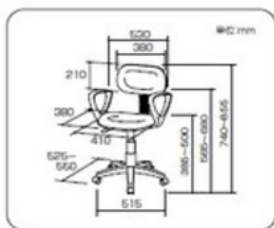

座面と背もたれに
ボリューム感のある
成形ウレタン採用

お求めやすい価格でアームレスト付。
ボリューム感のあるゆったりした座り心地です。

OAチェア・肘付

CNE-102

¥12,500+税

(N)グレー 84754 0 (B)ブルー 84755 7

グリーン購入法
適合品

- 本体重量 7.3kg
- 材質 座・背もたれ部/ポリプロピレン
脚・キャスター/ナイロン
張地/布張り(ポリエステル)
クッション/ウレタンフォーム
- 梱包寸法 W500×D230×H490mm
- 梱包重量 8.1kg
- 入数 1/2
- お客様組立

座面と背もたれに
ボリューム感のある
成形ウレタン採用

ハイバック背もたれと座面のクッションに成形ウレタンを採用。
ボリューム感のあるゆったりした座り心地です。

OAチェア

CNE-201

¥12,800+税

(N)グレー 86847 7 (B)ブルー 86848 4

グリーン購入法
適合品

- 本体重量 6.5kg
- 材質 座・背もたれ部/ポリプロピレン
脚・キャスター/ナイロン
張地/布張り(ポリエステル)
クッション/ウレタンフォーム
- 梱包寸法 重量 W530×D180×H510mm
- 梱包重量 7.4kg
- 入数 1/2
- お客様組立

座面と背もたれに
ボリューム感のある
成形ウレタン採用

ハイバック背もたれと座面のクッションに成形ウレタンを採用。
ボリューム感のあるゆったりした座り心地です。

OAチェア・肘付

CNE-202

¥14,200+税

(N)グレー 84756 4 (B)ブルー 84757 1

グリーン購入法
適合品

- 本体重量 7.9kg
- 材質 座・背もたれ部/ポリプロピレン
脚・キャスター/ナイロン
張地/布張り(ポリエステル)
クッション/ウレタンフォーム
- 梱包寸法 重量 W530×D230×H510mm
- 梱包重量 8.8kg
- 入数 1/2
- お客様組立