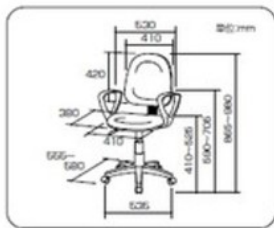

N(グレー)

B(ブルー)