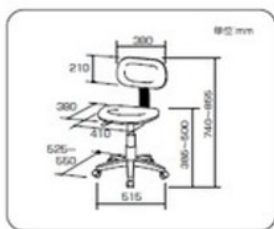

背もたれと座面のクッションに成形ウレタンを採用。
ボリューム感のあるゆったりした座り心地です。

OAチェア

CNE-101

¥10,800+税

(N)グレー 86845 3 (B)ブルー 86846 0

グリーン購入法
適合品

- 本体重量 5.9kg
- 材質 座・背もたれ部/ポリプロピレン
脚・キャスター/ナイロン
張地/布張り(ポリエステル)
クッション/ウレタンフォーム
- 梱包寸法 W500×D180×H490mm
- 梱包重量 6.7kg
- 入数 1/2
- お客様組立

座面と背もたれに
ボリューム感のある
成形ウレタン採用

お求めやすい価格でアームレスト付。
ボリューム感のあるゆったりした座り心地です。

OAチェア・肘付

CNE-102

¥12,500+税

(N)グレー 84754 0 (B)ブルー 84755 7

グリーン購入法
適合品

- 本体重量 7.3kg
- 材質 座・背もたれ部/ポリプロピレン
脚・キャスター/ナイロン
張地/布張り(ポリエステル)
クッション/ウレタンフォーム
- 梱包寸法 W500×D230×H490mm
- 梱包重量 8.1kg
- 入数 1/2
- お客様組立

座面と背もたれに
ボリューム感のある
成形ウレタン採用

ハイバック背もたれと座面のクッションに成形ウレタンを採用。
ボリューム感のあるゆったりした座り心地です。

OAチェア

CNE-201

¥12,800+税

(N)グレー 86847 7 (B)ブルー 86848 4

グリーン購入法
適合品

- 本体重量 6.5kg
- 材質 座・背もたれ部/ポリプロピレン
脚・キャスター/ナイロン
張地/布張り(ポリエステル)
クッション/ウレタンフォーム
- 梱包寸法 重量 W530×D180×H510mm
- 梱包重量 7.4kg
- 入数 1/2
- お客様組立

座面と背もたれに
ボリューム感のある
成形ウレタン採用

ハイバック背もたれと座面のクッションに成形ウレタンを採用。
ボリューム感のあるゆったりした座り心地です。

OAチェア・肘付

CNE-202

¥14,200+税

(N)グレー 84756 4 (B)ブルー 84757 1

グリーン購入法
適合品

- 本体重量 7.9kg
- 材質 座・背もたれ部/ポリプロピレン
脚・キャスター/ナイロン
張地/布張り(ポリエステル)
クッション/ウレタンフォーム
- 梱包寸法 重量 W530×D230×H510mm
- 梱包重量 8.8kg
- 入数 1/2
- お客様組立