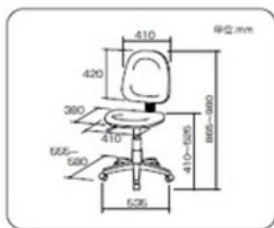

座面と背もたれに
ボリューム感のある
成形ウレタン採用

ハイバック背もたれと座面のクッションに成形ウレタンを採用。
ボリューム感のあるゆったりした座り心地です。

OAチェア

CNE-201

¥12,800+税

(N)グレー 86847 7 (B)ブルー 86848 4

グリーン購入法
適合品

- 本体重量 6.5kg
- 材質 座・背もたれ部/ポリプロピレン
脚・キャスター/ナイロン
張地/布張り(ポリエステル)
クッション/ウレタンフォーム
- 梱包寸法 重量 W530×D180×H510mm
- 梱包重量 7.4kg
- 入数 1/2
- お客様組立

座面と背もたれに
ボリューム感のある
成形ウレタン採用

ハイバック背もたれと座面のクッションに成形ウレタンを採用。
ボリューム感のあるゆったりした座り心地です。

OAチェア・肘付

CNE-202

¥14,200+税

(N)グレー 84756 4 (B)ブルー 84757 1

グリーン購入法
適合品

- 本体重量 7.9kg
- 材質 座・背もたれ部/ポリプロピレン
脚・キャスター/ナイロン
張地/布張り(ポリエステル)
クッション/ウレタンフォーム
- 梱包寸法 重量 W530×D230×H510mm
- 梱包重量 8.8kg
- 入数 1/2
- お客様組立