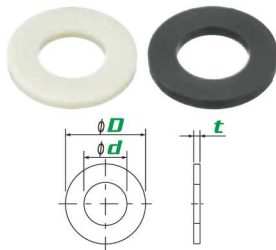

RENY-BK/CB

ガラス繊維強化ポリアミドMXD6 / 六角穴付ボルト
Glass-fiber-reinforced polyamideMXD6 / Hexagon socket head cap screw

品番 Part number		RENY-BK/CB (M-L)								
M	M3	M4	M5	M6	M8	M10	M12			
ピッチ / Pitch	0.5	0.7	0.8	1	1.25	1.5	1.75			
D×H	5.5×3	7×4	8.5×5	10×6	13×8	16×10	18×12			
B	2.5	3	4	5	6	8	10			
L	6	100/1,000	100/1,000	—	—	—	—			
	8	100/1,000	100/1,000	100/500	—	—	—			
	10	100/1,000	100/1,000	100/500	100/500	100/250	—			
	12	100/1,000	100/1,000	100/500	100/500	100/250	—			
	15	100/1,000	100/1,000	100/500	100/500	100/200	50			
	20	100/1,000	100/500	100/500	100/250	100/200	50	50		
	25	—	100/250	100/250	100/250	100	50	50		
	30	—	—	100/250	100/200	100	50	50		
	35	—	—	100/250	100/200	100	50	50		
40	—	100/250	—	100	100	50	50			

販売単位 Quantity

RENY/NT

ガラス繊維強化ポリアミドMXD6 / 六角ナット
Glass-fiber-reinforced polyamideMXD6 / Hexagon nut

品番 Part number		標準色(Natural) RENEY/NT (M)									
		黒色(Black) RENEY-BK/NT (M)									
M	M2	M2.6	M3	M4	M5	M6	M8	M10	M12	M16	
ピッチ / Pitch	0.4	0.45	0.5	0.7	0.8	1	1.25	1.5	1.75	2	
B×H	4×1.6	5×2	5.5×2.4	7×3.2	8×4	10×5	13×6.5	17×8	19×10	24×18	
販売単位 Quantity	100/1,000	100/1,000	100/1,000	100/1,000	100/1,000	100/500	100/250	100/200	100	50	

RENY/W

ガラス繊維強化ポリアミドMXD6 / ワッシャー
Glass-fiber-reinforced polyamideMXD6 / Washer

品番 Part number		標準色(Natural) RENEY/W (d-D-t)								
		黒色(Black) RENEY-BK/W (d-D-t)								
呼び径 / Nominal diameter		3	4	5	6	8	10	12	16	
d×D		3.2×7	4.3×9	5.3×10	6.4×12.5	8.4×17	10.5×21	13×24	17×30	
t		0.5	0.8	1	1.6	1.6	2	2.5	3	
販売単位 Quantity		100/1,000	100/1,000	100/1,000	100/1,000	100/500	100/500	100/500	100/500	50

RENY/TPH

ガラス繊維強化ポリアミドMXD6 / (+)ナベタッピンネジ
Glass-fiber-reinforced polyamideMXD6 / Tapping screw

品番 Part number		RENY/TPH (M-L)					
M	M3	M4					
D×H	5.5×2	7×2.6					
L	8	100/1,000	100/1,000				
	10	100/1,000	100/1,000				