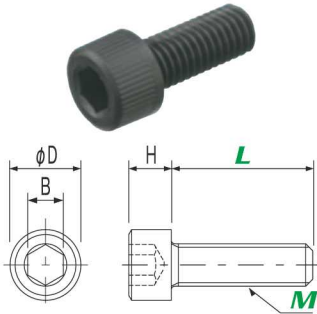

RENY-BK/CB

ガラス繊維強化ポリアミドMXD6 / 六角穴付ボルト
Glass-fiber-reinforced polyamideMXD6 / Hexagon socket head cap screw

品番 Part number		RENY-BK/CB (M-L)								
M	M3	M4	M5	M6	M8	M10	M12			
ピッチ / Pitch	0.5	0.7	0.8	1	1.25	1.5	1.75			
D×H	5.5×3	7×4	8.5×5	10×6	13×8	16×10	18×12			
B	2.5	3	4	5	6	8	10			
L	6	100/1,000	100/1,000	—	—	—	—			
	8	100/1,000	100/1,000	100/500	—	—	—			
	10	100/1,000	100/1,000	100/500	100/500	100/250	—			
	12	100/1,000	100/1,000	100/500	100/500	100/250	—			
	15	100/1,000	100/1,000	100/500	100/500	100/200	50			
	20	100/1,000	100/500	100/500	100/250	100/200	50	50		
	25	—	100/250	100/250	100/250	100	50	50		
	30	—	—	100/250	100/200	100	50	50		
	35	—	—	100/250	100/200	100	50	50		
40	—	100/250	—	100	100	50	50			

販売単位 Quantity

RENY/NT

ガラス繊維強化ポリアミドMXD6 / 六角ナット
Glass-fiber-reinforced polyamideMXD6 / Hexagon nut

品番 Part number		標準色(Natural) RENEY/NT (M)									
		黒色(Black) RENEY-BK/NT (M)									
M	M2	M2.6	M3	M4	M5	M6	M8	M10	M12	M16	
ピッチ / Pitch	0.4	0.45	0.5	0.7	0.8	1	1.25	1.5	1.75	2	
B×H	4×1.6	5×2	5.5×2.4	7×3.2	8×4	10×5	13×6.5	17×8	19×10	24×18	
販売単位 Quantity	100/1,000	100/1,000	100/1,000	100/1,000	100/1,000	100/500	100/250	100/200	100	50	

RENY/TPH

ガラス繊維強化ポリアミドMXD6 / (+)ナベタッピンネジ
Glass-fiber-reinforced polyamideMXD6 / Tapping screw

品番 Part number		RENY/TPH (M-L)					
M	M3	M4					
D×H	5.5×2	7×2.6					
L	8	100/1,000	100/1,000				
	10	100/1,000	100/1,000				