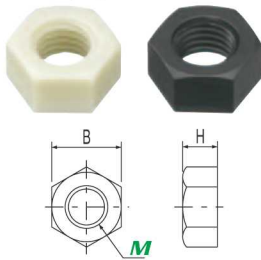

RENY-BK/CB

ガラス繊維強化ポリアミドMXD6 / 六角穴付ボルト
Glass-fiber-reinforced polyamideMXD6 / Hexagon socket head cap screw

品番 Part number		RENY-BK/CB (M-L)								
M	M3	M4	M5	M6	M8	M10	M12			
ピッチ / Pitch	0.5	0.7	0.8	1	1.25	1.5	1.75			
D×H	5.5×3	7×4	8.5×5	10×6	13×8	16×10	18×12			
B	2.5	3	4	5	6	8	10			
L	6	100/1,000	100/1,000	—	—	—	—			
	8	100/1,000	100/1,000	100/500	—	—	—			
	10	100/1,000	100/1,000	100/500	100/500	100/250	—			
	12	100/1,000	100/1,000	100/500	100/500	100/250	—			
	15	100/1,000	100/1,000	100/500	100/500	100/200	50			
	20	100/1,000	100/500	100/500	100/250	100/200	50	50		
	25	—	100/250	100/250	100/250	100	50	50		
	30	—	—	100/250	100/200	100	50	50		
	35	—	—	100/250	100/200	100	50	50		
40	—	100/250	—	100	100	50	50			

販売単位 Quantity

RENY/NT

ガラス繊維強化ポリアミドMXD6 / 六角ナット
Glass-fiber-reinforced polyamideMXD6 / Hexagon nut

品番 Part number		標準色(Natural) RENEY/NT (M)									
		黒色(Black) RENEY-BK/NT (M)									
M	M2	M2.6	M3	M4	M5	M6	M8	M10	M12	M16	
ピッチ / Pitch	0.4	0.45	0.5	0.7	0.8	1	1.25	1.5	1.75	2	
B×H	4×1.6	5×2	5.5×2.4	7×3.2	8×4	10×5	13×6.5	17×8	19×10	24×18	
販売単位 Quantity	100/1,000	100/1,000	100/1,000	100/1,000	100/1,000	100/500	100/250	100/200	100	50	

RENY/TPH

ガラス繊維強化ポリアミドMXD6 / (+)ナベタッピンネジ
Glass-fiber-reinforced polyamideMXD6 / Tapping screw

品番 Part number		RENY/TPH (M-L)					
M	M3	M4					
D×H	5.5×2	7×2.6					
L	8	100/1,000	100/1,000				
	10	100/1,000	100/1,000				