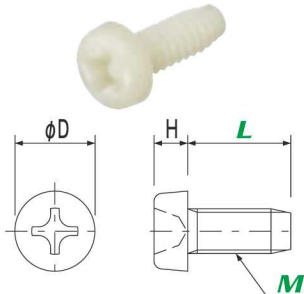

RENY/W

ガラス繊維強化ポリアミドMXD6 / ワッシャー
Glass-fiber-reinforced polyamideMXD6 / Washer

品番 Part number		標準色(Natural) RENEY/W (d-D-t)								
		黒色(Black) RENEY-BK/W (d-D-t)								
呼び径 / Nominal diameter		3	4	5	6	8	10	12	16	
d×D		3.2×7	4.3×9	5.3×10	6.4×12.5	8.4×17	10.5×21	13×24	17×30	
t		0.5	0.8	1	1.6	1.6	2	2.5	3	
販売単位 Quantity		100/1,000	100/1,000	100/1,000	100/1,000	100/500	100/500	100/500	100/500	50

RENY/TPH

ガラス繊維強化ポリアミドMXD6 / (+)ナベタッピンネジ
Glass-fiber-reinforced polyamideMXD6 / Tapping screw

品番 Part number		RENY/TPH (M-L)					
M	M3	M4					
D×H	5.5×2	7×2.6					
L	8	100/1,000	100/1,000				
	10	100/1,000	100/1,000				