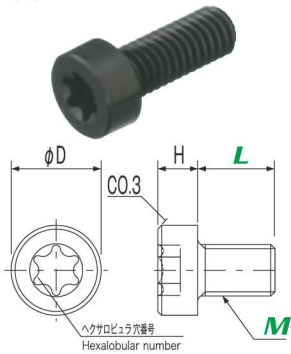

RENY/AJ

ガラス繊維強化ポリアミドMXD6 / 樹脂ジョイント
Glass-fiber-reinforced polyamideMXD6 / Plastic joint

品番 Part number	RENY/AJ (M)-(L)				
M	M3	M4			
ピッチ / Pitch	0.5	0.7			
L	8	100	100		
	10	100	100		
	15	100	100		
	20	100	100		

黒色となります。
Color is black.

販売単位 Quantity

RENY-BK/LC

ガラス繊維強化ポリアミドMXD6 / 六角穴付低頭ボルト
Glass-fiber-reinforced polyamideMXD6 / Hexagon socket low head cap screw

品番 Part number	RENY-BK/LC (M)-(L)				
M	M3	M4	M5	M6	
ピッチ / Pitch	0.5	0.7	0.8	1	
D x H	5.5 x 2	7 x 2.8	8.5 x 3.5	10 x 4	
B	2	2.5	3	4	
L	6	100/1,000	100/1,000	100/500	—
	8	100/1,000	100/1,000	100/500	—
	10	100/1,000	100/1,000	100/500	100/500
	12	100/1,000	100/1,000	100/500	100/500
	16	100/1,000	100/1,000	100/500	100/500
	20	100/1,000	100/500	100/500	100/250
	25	—	100/500	100/250	100/250
	30	—	—	100/250	100/200
	40	—	—	—	100

販売単位 Quantity

RENY-BK/LH

ガラス繊維強化ポリアミドMXD6 / ヘキサロビュラ穴付低頭ボルト
Glass-fiber-reinforced polyamideMXD6 / Hexalobular socket low head cap screw

品番 Part number	RENY-BK/LH (M)-(L)				
M	M3	M4	M5	M6	
ピッチ / Pitch	0.5	0.7	0.8	1	
D x H	5.5 x 2.4	7 x 3.1	8.5 x 3.65	10 x 4.4	
穴番号 / Hexalobular number	10	20	25	30	
L	6	100/1,000	100/1,000	100/500	—
	8	100/1,000	100/1,000	100/500	—
	10	100/1,000	100/1,000	100/500	100/500
	12	100/1,000	100/1,000	100/500	100/500
	16	100/1,000	100/1,000	100/500	100/500
	20	100/1,000	100/500	100/500	100/250
	25	—	100/500	100/250	100/250
	30	—	—	100/250	100/200
	40	—	—	—	100

販売単位 Quantity

RENY-BK/SH

ガラス繊維強化ポリアミドMXD6 / ヘキサロビュラ穴付極低頭ボルト
Glass-fiber-reinforced polyamideMXD6 / Hexalobular socket special low head cap screw

品番 Part number	RENY-BK/SH (M)-(L)				
M	M3	M4	M5	M6	
ピッチ / Pitch	0.5	0.7	0.8	1	
D x H	6 x 1.3	8 x 1.5	9 x 1.5	10 x 1.5	
穴番号 / Hexalobular number	8	10	15	20	
L	6	100/1,000	100/1,000	100/500	—
	8	100/1,000	100/1,000	100/500	—
	10	100/1,000	100/1,000	100/500	100/500
	12	100/1,000	100/1,000	100/500	100/500
	16	100/1,000	100/1,000	100/500	100/500
	20	100/1,000	100/500	100/500	100/250
	25	—	100/500	100/250	100/250
	30	—	—	100/250	100/200
	40	—	—	—	100