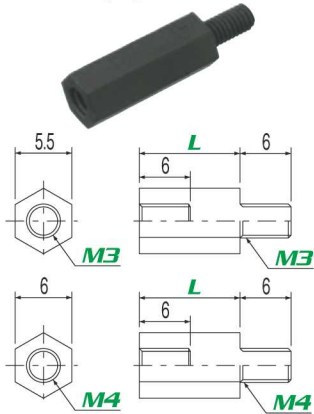

RENY/AJ

ガラス繊維強化ポリアミドMXD6 / 樹脂ジョイント
Glass-fiber-reinforced polyamideMXD6 / Plastic joint

品番 Part number	RENY/AJ (M)-(L)				
M	M3	M4			
ピッチ / Pitch	0.5	0.7			
L	8	100	100		
	10	100	100		
	15	100	100		
	20	100	100		

黒色となります。
Color is black.

販売単位 Quantity

RENY-BK/LC

ガラス繊維強化ポリアミドMXD6 / 六角穴付低頭ボルト
Glass-fiber-reinforced polyamideMXD6 / Hexagon socket low head cap screw

品番 Part number	RENY-BK/LC (M)-(L)				
M	M3	M4	M5	M6	
ピッチ / Pitch	0.5	0.7	0.8	1	
D x H	5.5 x 2	7 x 2.8	8.5 x 3.5	10 x 4	
B	2	2.5	3	4	
L	6	100/1,000	100/1,000	100/500	—
	8	100/1,000	100/1,000	100/500	—
	10	100/1,000	100/1,000	100/500	100/500
	12	100/1,000	100/1,000	100/500	100/500
	16	100/1,000	100/1,000	100/500	100/500
	20	100/1,000	100/500	100/500	100/250
	25	—	100/500	100/250	100/250
	30	—	—	100/250	100/200
	40	—	—	—	100

販売単位 Quantity

RENY-BK/LH

ガラス繊維強化ポリアミドMXD6 / ヘキサロビュラ穴付低頭ボルト
Glass-fiber-reinforced polyamideMXD6 / Hexalobular socket low head cap screw

品番 Part number	RENY-BK/LH (M)-(L)				
M	M3	M4	M5	M6	
ピッチ / Pitch	0.5	0.7	0.8	1	
D x H	5.5 x 2.4	7 x 3.1	8.5 x 3.65	10 x 4.4	
穴番号 / Hexalobular number	10	20	25	30	
L	6	100/1,000	100/1,000	100/500	—
	8	100/1,000	100/1,000	100/500	—
	10	100/1,000	100/1,000	100/500	100/500
	12	100/1,000	100/1,000	100/500	100/500
	16	100/1,000	100/1,000	100/500	100/500
	20	100/1,000	100/500	100/500	100/250
	25	—	100/500	100/250	100/250
	30	—	—	100/250	100/200
	40	—	—	—	100

販売単位 Quantity

RENY-BK/SH

ガラス繊維強化ポリアミドMXD6 / ヘキサロビュラ穴付極低頭ボルト
Glass-fiber-reinforced polyamideMXD6 / Hexalobular socket special low head cap screw

品番 Part number	RENY-BK/SH (M)-(L)				
M	M3	M4	M5	M6	
ピッチ / Pitch	0.5	0.7	0.8	1	
D x H	6 x 1.3	8 x 1.5	9 x 1.5	10 x 1.5	
穴番号 / Hexalobular number	8	10	15	20	
L	6	100/1,000	100/1,000	100/500	—
	8	100/1,000	100/1,000	100/500	—
	10	100/1,000	100/1,000	100/500	100/500
	12	100/1,000	100/1,000	100/500	100/500
	16	100/1,000	100/1,000	100/500	100/500
	20	100/1,000	100/500	100/500	100/250
	25	—	100/500	100/250	100/250
	30	—	—	100/250	100/200
	40	—	—	—	100