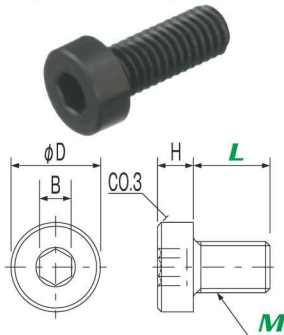

RENY/AJ

ガラス繊維強化ポリアミドMXD6 / 樹脂ジョイント
Glass-fiber-reinforced polyamideMXD6 / Plastic joint

品番 Part number	RENY/AJ (M)-(L)				
M	M3	M4			
ピッチ / Pitch	0.5	0.7			
L	8	100	100		
	10	100	100		
	15	100	100		
	20	100	100		

黒色となります。
Color is black.

販売単位 Quantity

RENY-BK/LC

ガラス繊維強化ポリアミドMXD6 / 六角穴付低頭ボルト
Glass-fiber-reinforced polyamideMXD6 / Hexagon socket low head cap screw

品番 Part number	RENY-BK/LC (M)-(L)				
M	M3	M4	M5	M6	
ピッチ / Pitch	0.5	0.7	0.8	1	
D x H	5.5 x 2	7 x 2.8	8.5 x 3.5	10 x 4	
B	2	2.5	3	4	
L	6	100/1,000	100/1,000	100/500	—
	8	100/1,000	100/1,000	100/500	—
	10	100/1,000	100/1,000	100/500	100/500
	12	100/1,000	100/1,000	100/500	100/500
	16	100/1,000	100/1,000	100/500	100/500
	20	100/1,000	100/500	100/500	100/250
	25	—	100/500	100/250	100/250
	30	—	—	100/250	100/200
	40	—	—	—	100

販売単位 Quantity

RENY-BK/LH

ガラス繊維強化ポリアミドMXD6 / ヘキサロビュラ穴付低頭ボルト
Glass-fiber-reinforced polyamideMXD6 / Hexalobular socket low head cap screw

品番 Part number	RENY-BK/LH (M)-(L)				
M	M3	M4	M5	M6	
ピッチ / Pitch	0.5	0.7	0.8	1	
D x H	5.5 x 2.4	7 x 3.1	8.5 x 3.65	10 x 4.4	
穴番号 / Hexalobular number	10	20	25	30	
L	6	100/1,000	100/1,000	100/500	—
	8	100/1,000	100/1,000	100/500	—
	10	100/1,000	100/1,000	100/500	100/500
	12	100/1,000	100/1,000	100/500	100/500
	16	100/1,000	100/1,000	100/500	100/500
	20	100/1,000	100/500	100/500	100/250
	25	—	100/500	100/250	100/250
	30	—	—	100/250	100/200
	40	—	—	—	100

販売単位 Quantity

RENY-BK/SH

ガラス繊維強化ポリアミドMXD6 / ヘキサロビュラ穴付極低頭ボルト
Glass-fiber-reinforced polyamideMXD6 / Hexalobular socket special low head cap screw

品番 Part number	RENY-BK/SH (M)-(L)				
M	M3	M4	M5	M6	
ピッチ / Pitch	0.5	0.7	0.8	1	
D x H	6 x 1.3	8 x 1.5	9 x 1.5	10 x 1.5	
穴番号 / Hexalobular number	8	10	15	20	
L	6	100/1,000	100/1,000	100/500	—
	8	100/1,000	100/1,000	100/500	—
	10	100/1,000	100/1,000	100/500	100/500
	12	100/1,000	100/1,000	100/500	100/500
	16	100/1,000	100/1,000	100/500	100/500
	20	100/1,000	100/500	100/500	100/250
	25	—	100/500	100/250	100/250
	30	—	—	100/250	100/200
	40	—	—	—	100