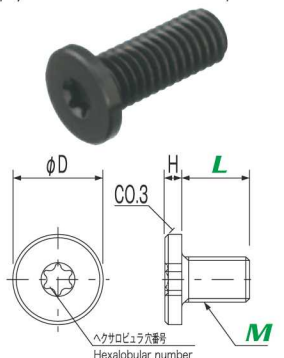

黒色となります。
Color is black.

販売単位 Quantity

RENY-BK/LC

ガラス繊維強化ポリアミドMXD6 / 六角穴付低頭ボルト
Glass-fiber-reinforced polyamideMXD6 / Hexagon socket low head cap screw

品番 Part number	RENY-BK/LC (M)-(L)				
M	M3	M4	M5	M6	
ピッチ / Pitch	0.5	0.7	0.8	1	
D x H	5.5 x 2	7 x 2.8	8.5 x 3.5	10 x 4	
B	2	2.5	3	4	
L	6	100/1,000	100/1,000	100/500	—
	8	100/1,000	100/1,000	100/500	—
	10	100/1,000	100/1,000	100/500	100/500
	12	100/1,000	100/1,000	100/500	100/500
	16	100/1,000	100/1,000	100/500	100/500
	20	100/1,000	100/500	100/500	100/250
	25	—	100/500	100/250	100/250
	30	—	—	100/250	100/200
	40	—	—	—	100

販売単位 Quantity

RENY-BK/LH

ガラス繊維強化ポリアミドMXD6 / ヘキサロビュラ穴付低頭ボルト
Glass-fiber-reinforced polyamideMXD6 / Hexalobular socket low head cap screw

品番 Part number	RENY-BK/LH (M)-(L)				
M	M3	M4	M5	M6	
ピッチ / Pitch	0.5	0.7	0.8	1	
D x H	5.5 x 2.4	7 x 3.1	8.5 x 3.65	10 x 4.4	
穴番号 / Hexalobular number	10	20	25	30	
L	6	100/1,000	100/1,000	100/500	—
	8	100/1,000	100/1,000	100/500	—
	10	100/1,000	100/1,000	100/500	100/500
	12	100/1,000	100/1,000	100/500	100/500
	16	100/1,000	100/1,000	100/500	100/500
	20	100/1,000	100/500	100/500	100/250
	25	—	100/500	100/250	100/250
	30	—	—	100/250	100/200
	40	—	—	—	100

販売単位 Quantity

RENY-BK/SH

ガラス繊維強化ポリアミドMXD6 / ヘキサロビュラ穴付極低頭ボルト
Glass-fiber-reinforced polyamideMXD6 / Hexalobular socket special low head cap screw

品番 Part number	RENY-BK/SH (M)-(L)				
M	M3	M4	M5	M6	
ピッチ / Pitch	0.5	0.7	0.8	1	
D x H	6 x 1.3	8 x 1.5	9 x 1.5	10 x 1.5	
穴番号 / Hexalobular number	8	10	15	20	
L	6	100/1,000	100/1,000	100/500	—
	8	100/1,000	100/1,000	100/500	—
	10	100/1,000	100/1,000	100/500	100/500
	12	100/1,000	100/1,000	100/500	100/500
	16	100/1,000	100/1,000	100/500	100/500
	20	100/1,000	100/500	100/500	100/250
	25	—	100/500	100/250	100/250
	30	—	—	100/250	100/200
	40	—	—	—	100