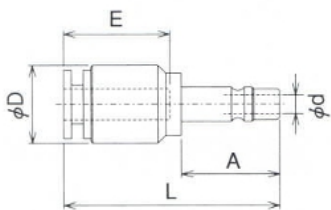

プラグ(Plug)

ソケット(Socket)

CA型

CA-OHP 型

製品形式	寸法(mm)					質量(g)
	L	A	D	E	d	
CA-OHP4	27.5	12.5	10	13.5	2.4	5
CA-OHP6	28.5	12.5	12	14.5	2.4	6

CA-OLP 型

製品記号	寸法(mm)						質量(g)
	L1	L2	A	D	E	d	
CA-OLP4	24	16.5	12.5	9.6	13.5	2.2	6
CA-OLP6	25	18.5	12.5	11.8	14.5	2.2	8

CA-OSV 型

製品形式	寸法(mm)					質量(g)
	L	D	A	H	M	
CA-OSV4	38.2	10	20.7	六角 13	M11×1.0	18
CA-OSV6	39.7	10	20.7	六角 17	M14×1.0	27

●クイックチューブコネクタCA型は、マイクロスーパーミニと接続出来ます。

AP型

AP-H 型

製品形式	寸法(mm)					質量(g)
	L	A	D	E	d	
AP-H6	37.5	16.9	14	18	4	19
AP-H8	39.5	16.9	15	19.5	4	21

AP-L 型

製品記号	寸法(mm)						質量(g)
	L1	L2	A	D	E	d	
AP-L6	35	23	16.9	14	18	4	18
AP-L8	36	25	16.9	16	19.5	4	22

製品形式	寸法(mm)					質量(g)
	L	D	A	H	M	
AP-V6	50.7	17	26.5	六角 19	M16×1.0	53
AP-V8	52.7	17	26.5	六角 21	M18×1.0	65