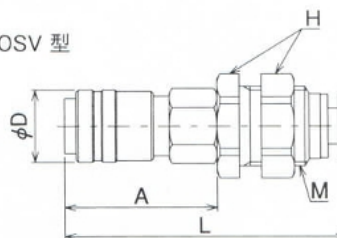

プラグ(Plug)

ソケット(Socket)

CA型

CA-OHP 型

製品形式	寸法(mm)					質量(g)
	L	A	D	E	d	
CA-OHP4	27.5	12.5	10	13.5	2.4	5
CA-OHP6	28.5	12.5	12	14.5	2.4	6

CA-OLP 型

製品記号	寸法(mm)						質量(g)
	L1	L2	A	D	E	d	
CA-OLP4	24	16.5	12.5	9.6	13.5	2.2	6
CA-OLP6	25	18.5	12.5	11.8	14.5	2.2	8

CA-OSV 型

製品形式	寸法(mm)					質量(g)
	L	D	A	H	M	
CA-OSV4	38.2	10	20.7	六角 13	M11×1.0	18
CA-OSV6	39.7	10	20.7	六角 17	M14×1.0	27

●クイックチューブコネクタCA型は、マイクロスーパーミニと接続出来ます。

AP型

AP-H 型

製品形式	寸法(mm)					質量(g)
	L	A	D	E	d	
AP-H6	37.5	16.9	14	18	4	19
AP-H8	39.5	16.9	15	19.5	4	21

AP-L 型

製品記号	寸法(mm)						質量(g)
	L1	L2	A	D	E	d	
AP-L6	35	23	16.9	14	18	4	18
AP-L8	36	25	16.9	16	19.5	4	22

製品形式	寸法(mm)					質量(g)
	L	D	A	H	M	
AP-V6	50.7	17	26.5	六角 19	M16×1.0	53
AP-V8	52.7	17	26.5	六角 21	M18×1.0	65