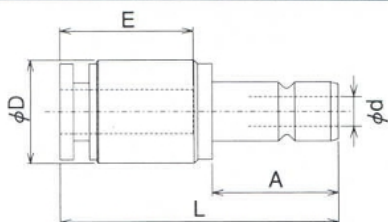

CA-OSV 型

製品形式	寸法(mm)					質量(g)
	L	D	A	H	M	
CA-OSV4	38.2	10	20.7	六角 13	M11×1.0	18
CA-OSV6	39.7	10	20.7	六角 17	M14×1.0	27

●クイックチューブコネクタCA型は、マイクロスーパーミニと接続出来ます。

AP型

AP-H 型

製品形式	寸法(mm)					質量(g)
	L	A	D	E	d	
AP-H6	37.5	16.9	14	18	4	19
AP-H8	39.5	16.9	15	19.5	4	21

AP-L 型

製品記号	寸法(mm)						質量(g)
	L1	L2	A	D	E	d	
AP-L6	35	23	16.9	14	18	4	18
AP-L8	36	25	16.9	16	19.5	4	22

製品形式	寸法(mm)					質量(g)
	L	D	A	H	M	
AP-V6	50.7	17	26.5	六角 19	M16×1.0	53
AP-V8	52.7	17	26.5	六角 21	M18×1.0	65