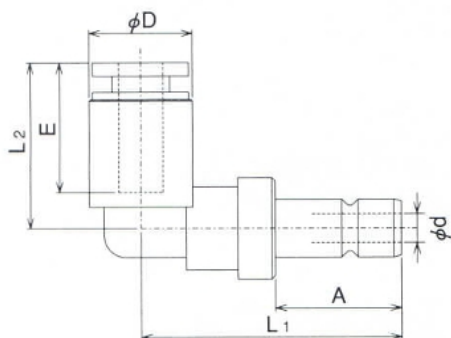

CA-OSV 型

製品形式	寸法(mm)					質量(g)
	L	D	A	H	M	
CA-OSV4	38.2	10	20.7	六角 13	M11×1.0	18
CA-OSV6	39.7	10	20.7	六角 17	M14×1.0	27

●クイックチューブコネクタCA型は、マイクロスーパーミニと接続出来ます。

AP型

AP-H 型

製品形式	寸法(mm)					質量(g)
	L	A	D	E	d	
AP-H6	37.5	16.9	14	18	4	19
AP-H8	39.5	16.9	15	19.5	4	21

AP-L 型

製品記号	寸法(mm)						質量(g)
	L1	L2	A	D	E	d	
AP-L6	35	23	16.9	14	18	4	18
AP-L8	36	25	16.9	16	19.5	4	22

製品形式	寸法(mm)					質量(g)
	L	D	A	H	M	
AP-V6	50.7	17	26.5	六角 19	M16×1.0	53
AP-V8	52.7	17	26.5	六角 21	M18×1.0	65