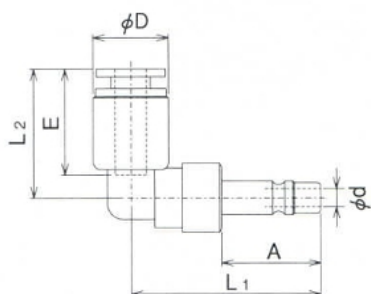

プラグ(Plug)

ソケット(Socket)

CA型

CA-OHP 型

製品形式	寸法(mm)					質量(g)
	L	A	D	E	d	
CA-OHP4	27.5	12.5	10	13.5	2.4	5
CA-OHP6	28.5	12.5	12	14.5	2.4	6

CA-OLP 型

製品記号	寸法(mm)						質量(g)
	L1	L2	A	D	E	d	
CA-OLP4	24	16.5	12.5	9.6	13.5	2.2	6
CA-OLP6	25	18.5	12.5	11.8	14.5	2.2	8

CA-OSV 型

製品形式	寸法(mm)					質量(g)
	L	D	A	H	M	
CA-OSV4	38.2	10	20.7	六角 13	M11×1.0	18
CA-OSV6	39.7	10	20.7	六角 17	M14×1.0	27

●クイックチューブコネクタCA型は、マイクロスーパーミニと接続出来ます。

AP型

AP-H 型

製品形式	寸法(mm)					質量(g)
	L	A	D	E	d	
AP-H6	37.5	16.9	14	18	4	19
AP-H8	39.5	16.9	15	19.5	4	21

AP-L 型

製品記号	寸法(mm)						質量(g)
	L1	L2	A	D	E	d	
AP-L6	35	23	16.9	14	18	4	18
AP-L8	36	25	16.9	16	19.5	4	22

製品形式	寸法(mm)					質量(g)
	L	D	A	H	M	
AP-V6	50.7	17	26.5	六角 19	M16×1.0	53
AP-V8	52.7	17	26.5	六角 21	M18×1.0	65