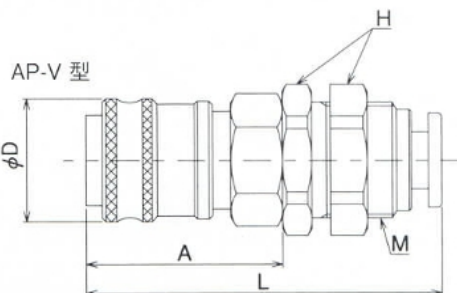

プラグ(Plug)

ソケット(Socket)

CA型

CA-OHP 型

製品形式	寸法(mm)					質量(g)
	L	A	D	E	d	
CA-OHP4	27.5	12.5	10	13.5	2.4	5
CA-OHP6	28.5	12.5	12	14.5	2.4	6

CA-OLP 型

製品記号	寸法(mm)						質量(g)
	L1	L2	A	D	E	d	
CA-OLP4	24	16.5	12.5	9.6	13.5	2.2	6
CA-OLP6	25	18.5	12.5	11.8	14.5	2.2	8

CA-OSV 型

製品形式	寸法(mm)					質量(g)
	L	D	A	H	M	
CA-OSV4	38.2	10	20.7	六角 13	M11×1.0	18
CA-OSV6	39.7	10	20.7	六角 17	M14×1.0	27

●クイックチューブコネクタCA型は、マイクロスーパーミニと接続出来ます。

AP型

AP-H 型

製品形式	寸法(mm)					質量(g)
	L	A	D	E	d	
AP-H6	37.5	16.9	14	18	4	19
AP-H8	39.5	16.9	15	19.5	4	21

AP-L 型

製品記号	寸法(mm)						質量(g)
	L1	L2	A	D	E	d	
AP-L6	35	23	16.9	14	18	4	18
AP-L8	36	25	16.9	16	19.5	4	22

製品形式	寸法(mm)					質量(g)
	L	D	A	H	M	
AP-V6	50.7	17	26.5	六角 19	M16×1.0	53
AP-V8	52.7	17	26.5	六角 21	M18×1.0	65