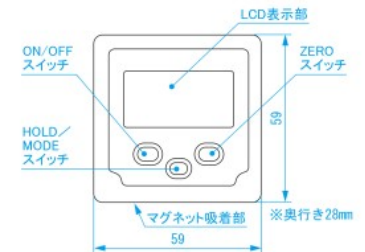

ベベルボックス BB-180W **NEW!**
BEVEL BOX

製品情報

内蔵 Bluetooth でパソコンやスマホに測定値を送信・記録が可能！
バックライト ON/OFF 設定や、オートオフの有効/無効切替機能付です。

測定値の送信が可能な Bluetooth 内蔵タイプ

スマートフォン用アプリ (SK-LOG) ダウンロード

二次元コードまたは URL からダウンロードしてご利用ください。

Android (Google Play) ※Android 8.0以上
<https://play.google.com/store/apps/details?id=jp.co.niigataseiki.sklog>

Google play からダウンロード

iOS (App Store) ※iPhone iOS13以上
<https://apps.apple.com/jp/app/id1499031153?mt=8>

App Store からダウンロード

●寸法図

単位：mm

- 用途●機械・金型・治具工具等の角度測定、組み立て、加工基準として使用する精密角度測定器です。
- 材質●本体:ABS ベース:アルミ(底面マグネット付)
- 特長●無線方式:Bluetooth4.1(通信距離10m以内)※
- 任意の位置でのゼロ設定が可能
 - 暗い場所でも測定可能なバックライト付(ON/OFF可能)
 - ホールドスイッチで数値の固定ができます。
 - オートオフ機能付(約5分)(ON/OFF可能)
- 電源●単4形乾電池 1個(別売)
- ※TELEC(日本)、CE(EU)での認証になります。

※1 量子化誤差(±1カウント)含まず ※2 電池未装填時

商品コード	品番	測定範囲	最小読取値	使用温度範囲	読取精度 ^{※1}	繰返し精度	質量 ^{※2}	標準小売価格	JAN (4975846)
NEW! 010104	BB-180W	±180°	0.1°	5～45℃	±0.2°	0.1°	75g	15,000	011076

レベルメータ 快段目盛
LEVEL METER

読み間違いを防ぐ、新設計の階段状目盛！アナログ式の角度計です。
測定面はマグネット付！

- 用途●傾斜角の測定
- 材質●本体:AS樹脂 カバー:アクリル
- 特長●アナログ式で気泡管水平器に比べ見やすい
- 1°単位の目盛が見やすい、階段状目盛
 - 軽くて使いやすい
 - 測定面にマグネット付
- 仕様●測定範囲:0～90°
- 最小読取値:1°
 - 読取精度:±0.5°

商品コード	品番	タイプ	マグネット吸着力(参考値)	製品寸法 高さ×幅×厚 (mm)	質量	標準小売価格	JAN (4975846)
011012	LM-90KDS	強力磁石付	40N	95 × 95 × 30	100g	6,000	675070
011013	LM-90KD	磁石付	10N	95 × 95 × 30	120g	3,500	675087