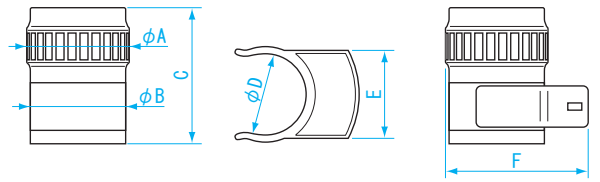

# NSK ライトスケールルーペ

WATCHMAKERS MAGNIFIER WITH LED LIGHT

LEDライト付で暗い場所でも使えます！

LSL-26

LSL-35

(スケール板)

STANDARD  
(目量:0.1mm)

No.4

LEDライト使用

●寸法図

単位：mm

| 品番     | φA   | φB   | C (調整可能)  | φD   | E    | F    |
|--------|------|------|-----------|------|------|------|
| LSL-26 | 37.2 | 30.6 | 46.5~55.5 | 30   | 30.5 | 51.5 |
| LSL-35 | 45   | 40   | 45 ~54    | 39.5 | 30.5 | 60   |

- 用途●精密作業に
- 材質●レンズ:ガラス
- 特長●スケール付で幅、直径などの寸法を読み取れます。
- LEDライト付で暗い場所でも測定できます。
- 付属品●スケール板2枚(1枚取付済)
- 接眼部キャップ1個
- ウエス1枚
- 電源●LR41 (アルカリボタン電池)×3個(電池別売)

| 商品コード  | 品番     | 倍率  | 質量  | 標準<br>小売価格 | JAN<br>(4975846) |
|--------|--------|-----|-----|------------|------------------|
| 140141 | LSL-26 | 10倍 | 45g | 8,000      | 040588           |
| 140142 | LSL-35 |     | 73g | 9,200      | 040595           |