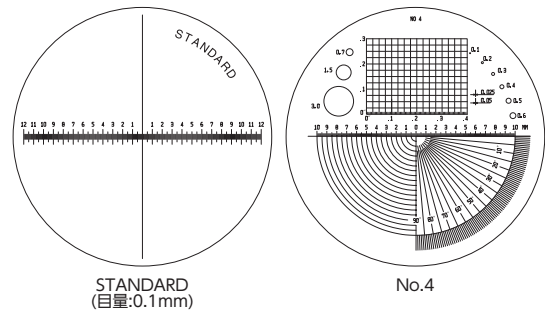

NSK スケールルーペ用スケール板

OPTIONAL ACCESSORIES

STANDARD
(目量:0.1mm)

No.4

- 用途●ライトスケールルーペの単品スケール板
- 特長●ライトスケールルーペ (LSL-26、LSL-35) に標準セットされているものです。

- 用途●ライトスケールルーペの単品ライト
- 特長●ライトスケールルーペ (LSL-26、LSL-35) に標準セットされているものです。
- 電源●LR41 (アルカリボタン電池)×3個(電池別売)

商品コード	品番	質量	標準 小売価格	JAN (4975846)
140143	L-26	10g	2,000	040564
140144	L-35	11g	2,000	040571

商品コード	品番	規格	適用商品	質量	標準 小売価格	JAN (4975846)
140146	S-26-4	No.4	LSL-26	3g	3,000	040632
140147	S-26-S	STANDARD		3g	3,000	040649
140148	S-35-4	No.4	LSL-35	4g	3,000	040656
140149	S-35-S	STANDARD		4g	3,000	040663