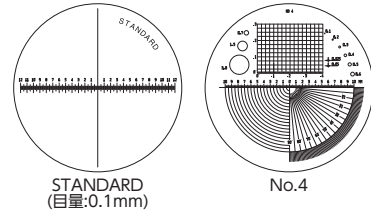

# NSK ライトスケールルーペ

WATCHMAKERS MAGNIFIER WITH LED LIGHT

LEDライト付で暗い場所でも使えます！

LSL-26

LSL-35

(スケール板)

STANDARD  
(目量:0.1mm)

No.4

LEDライト使用

●寸法図

単位：mm

| 品番     | φA   | φB   | C (調整可能)  | φD   | E    | F    |
|--------|------|------|-----------|------|------|------|
| LSL-26 | 37.2 | 30.6 | 46.5~55.5 | 30   | 30.5 | 51.5 |
| LSL-35 | 45   | 40   | 45 ~54    | 39.5 | 30.5 | 60   |

- 用途●精密作業に
- 材質●レンズ:ガラス
- 特長●スケール付で幅、直径などの寸法を読み取れます。
- LEDライト付で暗い場所でも測定できます。
- 付属品●スケール板2枚(1枚取付済)
- 接眼部キャップ1個
- ウエス1枚
- 電源●LR41 (アルカリボタン電池)×3個(電池別売)

| 商品コード  | 品番     | 倍率  | 質量  | 標準<br>小売価格 | JAN<br>(4975846) |
|--------|--------|-----|-----|------------|------------------|
| 140141 | LSL-26 | 10倍 | 45g | 8,000      | 040588           |
| 140142 | LSL-35 |     | 73g | 9,200      | 040595           |