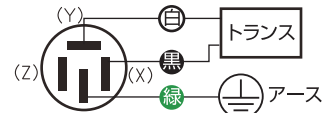

プラグは三相200Vですが、結線を参照ください。