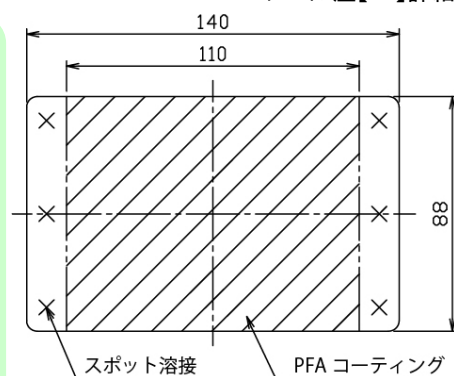

■ シールやラベルを貼って簡単にはがせます！

糊残り無くはがせます！

内容物や容器管理での問題点・・・

「ラベルを毎日貼りかえるので、
もっと楽に貼りかえたい」

「シールをはがれにくくて困っている」

「はがすと糊が残ってしまい取れない」

**シール座付ステンレス容器が
解決します！**

シール座【LZ】詳細

■ シール座付ステンレス汎用容器【ST-LZ】

	容量	内径	容器高	シール座高	板厚
型式	L	ØD	H	F	t
ST-LZ-24	10	240	240	30	0.7
ST-LZ-27	15	270	270	30	0.8
ST-LZ-30	20	300	300	30	0.8
ST-LZ-33	25	330	330	30	0.8
ST-LZ-36	36	360	360	30	0.9
ST-LZ-39	45	387	390	30	0.9
ST-LZ-39H	50	387	480	30	0.9
ST-LZ-43	65	430	450	50	1.0
ST-LZ-43H	70	430	520	50	1.0
ST-LZ-47	80	470	470	50	1.2
ST-LZ-47H	100	470	600	50	1.2

長さの単位は(mm)

■ シール座付ステンレス密閉容器(クリップ式)【CTH-LZ】

	容量	内径	容器高	シール座高	クリップ	板厚
型式	L	ØD	H	F	数	t
CTH-LZ-24	10	240	240	30	3	0.7
CTH-LZ-27	15	270	270	30	3	0.8
CTH-LZ-30	20	300	300	30	3	0.8
CTH-LZ-33	25	330	330	30	4	0.8
CTH-LZ-36	36	360	360	30	4	0.9
CTH-LZ-39	45	387	390	30	4	0.9
CTH-LZ-39H	50	387	480	30	4	0.9
CTH-LZ-43	65	430	450	50	4	1.0
CTH-LZ-43H	70	430	520	50	4	1.0
CTH-LZ-47	80	470	470	50	5	1.2
CTH-LZ-47H	100	470	600	50	5	1.2