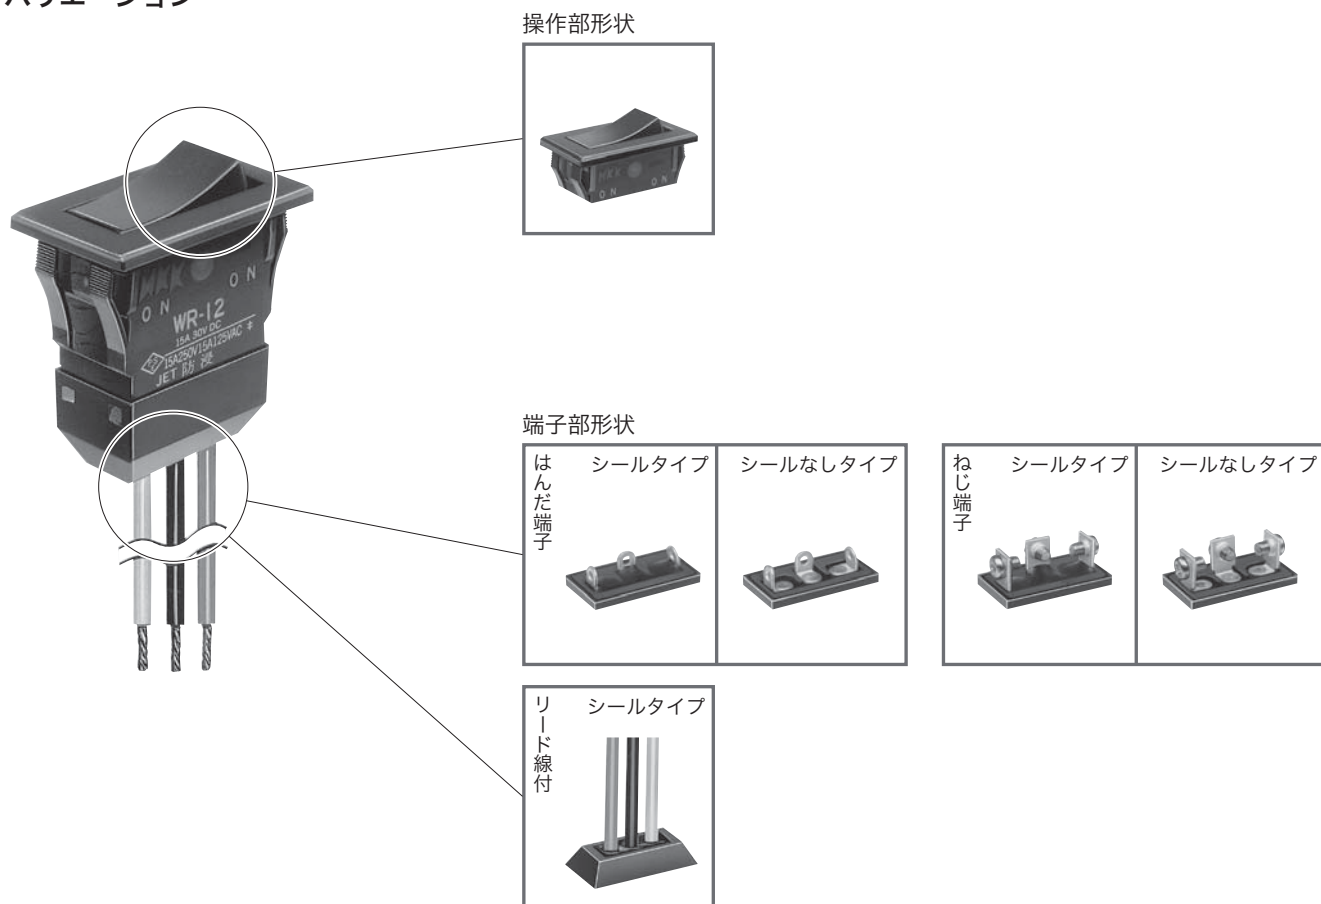

RoHS UL C-UL VDE PSE*

防水 *適用機種については、本文中をご参照ください。

トグル

ロツカ

押ボタン

照光式押ボタン

多機能押ボタン

キーロック

ロータリ

スライド

タクトイル

傾斜

タッチパネル

シートキボルト

表示灯

リレー

規格品

付属品

取扱説明

バリエーション・形名体系

バリエーション