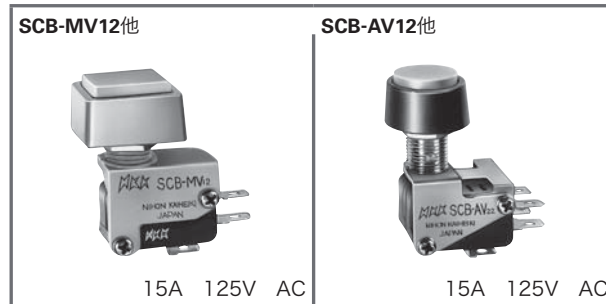

RoHS UL* C-UL* CSA* PSE*

*適用機種については、本文中をご参照ください。

トグル

ロツカ

押ボタン

照光式押ボタン

多機能押ボタン

キーロック

規格品

付属品

取扱説明

バリエーション

小形

ラージブッシング形

SCB形

SDB形