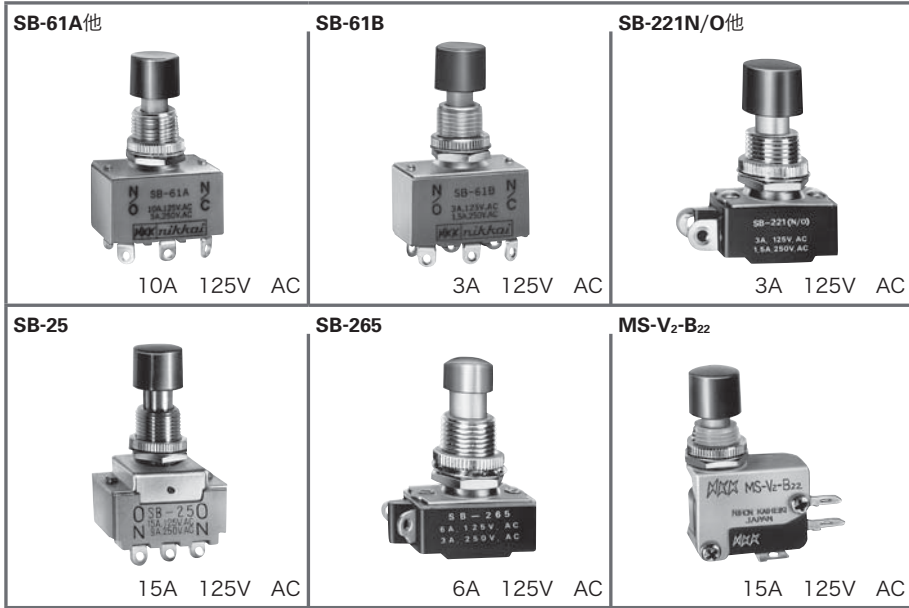

RoHS UL* C-UL* CSA* PSE*

*適用機種については、本文中をご参照ください。

トグル

ロツカ

押ボタン

照光式押ボタン

多機能押ボタン

キーロック

ロータリ

スライド

タクティル

傾斜

タッチパネル

シートキボート

表示灯

リレー

規格品

付属品

取扱説明

バリエーション

小形