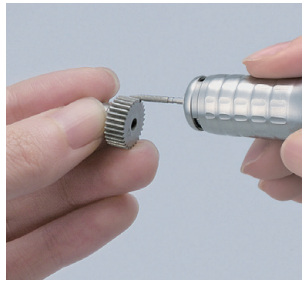

軸径φ1.6

1パック5本入

320,000min⁻¹ (#140)

60° 90° 110°

ダイヤモンド砥粒	11151	11152	11153	11154	11155	11156
CBN砥粒	11161	11162	11163	11164	11165	11166

※11165は1.4mmとなります。

●精密研削からバリ取り、彫刻加工まで幅広い加工に適しています。
●軸径φ2.34シリーズは精緻な加工を目的に、小径で様々な形状を豊富にそろえています。