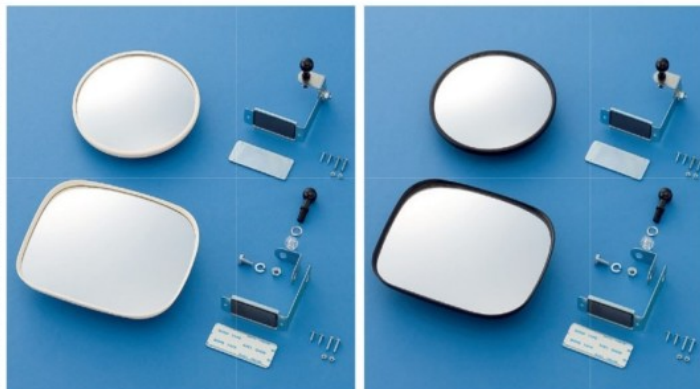

## 簡易ミラー

使いやすさで、広がる用途

使用例

276012  
壁丸15BK

使用例

276111  
壁角25S

### マグネットタイプミラー

●マグネットタイプだから穴あけ不要で、簡単に取付けることができます。軽量で角度も自由自在。有効視野もワイドです。  
[ミラー材質] ●ガラス [付属品] ●取り付け金具

注文コード	品番	カラー	サイズ	価格
276011	壁丸15W	白	径150mm	¥3,400
276012	壁丸15BK	黒		
276101	壁角15W	白	150×180mm	
276102	壁角15BK	黒		