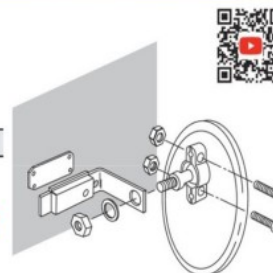

## 簡易ミラー

使いやすさで、広がる用途

使用例

276012  
壁丸15BK

使用例

276111  
壁角25S

### マグネットタイプミラー

●マグネットタイプだから穴あけ不要で、簡単に取付けることができます。軽量で角度も自由自在。有効視野もワイドです。  
[ミラー材質] ●ガラス [付属品] ●取り付け金具

注文コード	品番	カラー	サイズ	価格
276011	壁丸15W	白	径150mm	¥3,400
276012	壁丸15BK	黒		
276101	壁角15W	白	150×180mm	
276102	壁角15BK	黒		