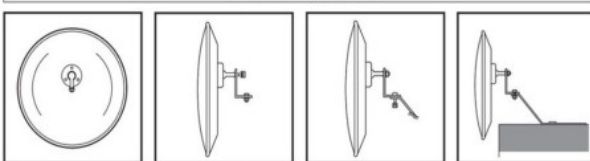

天井・台上取付方法

1.ネジをゆるめて、ピボットが動くようにします。
2.本体に補助ステーを取り付けて、ナットを締めてください。
3.補助ステーに、ステーを取り付けます。
4.天井・台上にビスで止め、本体の角度を決めて完了です。