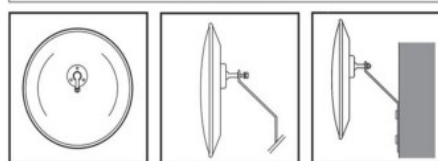

壁面取付方法

1.ネジをゆるめて、ピボットが動くようにします。
2.本体とステーを取り付けて、ナットを締めてください。
3.壁面にビスで止め、本体の角度を決めて完了です。