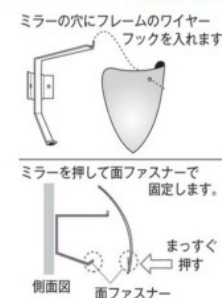

ミラー(天井用・壁用・L字路用・壁掛け用)

索引

安全標識

蓄光用品

避難誘導

配管識別

指示板

幕・旗

索引

あらゆる角度を一望に。見通しのきかないところも超広角で鮮明に映し出します。

簡易丸ミラー

室内専用

超軽量で「天井・壁」いずれも簡単に取り付け可能

●フチなしミラーのフレキシブルアームで角度調節は自由自在。
ミラーに柔軟性があるため、落下しても割れにくく安全性も高いです。
△オイルミスト等の発生場所ではご使用できません。
【ミラー材質】●アクリル 【付属品】●フレキシブルアーム・裏ベースセット

注文コード	品番	サイズ	アーム長さ	総質量	曲率半径	価格
276230	丸280	径280mm	200mm	510g	270R	¥20,000
276231	丸440	径440mm	250mm	880g	600R	¥35,000
276232	丸600	径600mm		1.3kg	1500R	¥42,000

ラミコーナー(L字路用)

室内専用 納期要

L字路に!コーナーの死角がよく見える

△オイルミスト等の発生場所ではご使用できません。
【ミラー材質】●アクリル 【付属品】●フレーム・ビス2本

注文コード	品番	サイズ	総質量	曲率半径	価格
280033	LMC-7	328×279mm	330g	359R	¥45,000

ラミ(T字路用)

壁掛け専用 室内専用 納期要

T字路の衝突防止に。フレームに引っかけるだけの壁掛けミラー

●あらゆるスペースに溶け込む室内用ミラー。人の出入り等左右、正面をクリアに見ることができます。
△オイルミスト等の発生場所ではご使用できません。
【ミラー材質】●アクリル 【付属品】●フレーム・ビス1本

注文コード	品番	①	②	④	⑤	質量	価格
280031	LM-5	247mm	480mm	R301mm	160mm	360g	¥39,000
280032	LM-7	340mm	665mm	R414mm	235mm	640g	¥57,000