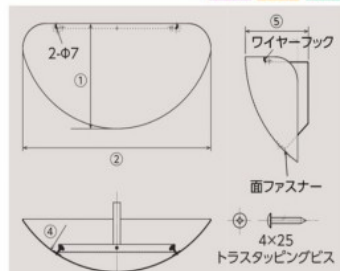

索引

あらゆる角度を一望に。見通しのきかないところも超広角で鮮明に映し出します。

簡易丸ミラー

室内専用

超軽量で「天井・壁」いずれも簡単に取り付け可能

●フチなしミラーのフレキシブルアームで角度調節は自由自在。
ミラーに柔軟性があるため、落下しても割れにくく安全性も高いです。
△オイルミスト等の発生場所ではご使用できません。
【ミラー材質】●アクリル 【付属品】●フレキシブルアーム・裏ベースセット

注文コード	品番	サイズ	アーム長さ	総質量	曲率半径	価格
276230	丸280	径280mm	200mm	510g	270R	¥20,000
276231	丸440	径440mm	250mm	880g	600R	¥35,000
276232	丸600	径600mm		1.3kg	1500R	¥42,000

ラミコーナー(L字路用)

室内専用 納期要

L字路に!コーナーの死角がよく見える

△オイルミスト等の発生場所ではご使用できません。
【ミラー材質】●アクリル 【付属品】●フレーム・ビス2本

注文コード	品番	サイズ	総質量	曲率半径	価格
280033	LMC-7	328×279mm	330g	359R	¥45,000

ラミ(T字路用)

壁掛け専用 室内専用 納期要

T字路の衝突防止に。フレームに引っかけるだけの壁掛けミラー

●あらゆるスペースに溶け込む室内用ミラー。人の出入り等左右、正面をクリアに見ることができます。
△オイルミスト等の発生場所ではご使用できません。
【ミラー材質】●アクリル 【付属品】●フレーム・ビス1本

注文コード	品番	①	②	④	⑤	質量	価格
280031	LM-5	247mm	480mm	R301mm	160mm	360g	¥39,000
280032	LM-7	340mm	665mm	R414mm	235mm	640g	¥57,000