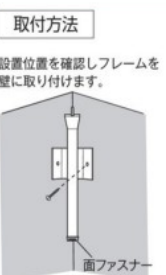

索引

あらゆる角度を一望に。見通しのきかないところも超広角で鮮明に映し出します。

簡易丸ミラー

室内専用

超軽量で「天井・壁」いずれも簡単に取り付け可能

●フチなしミラーのフレキシブルアームで角度調節は自由自在。
ミラーに柔軟性があるため、落下しても割れにくく安全性も高いです。
△オイルミスト等の発生場所ではご使用できません。
【ミラー材質】●アクリル 【付属品】●フレキシブルアーム・裏ベースセット

注文コード	品番	サイズ	アーム長さ	総質量	曲率半径	価格
276230	丸280	径280mm	200mm	510g	270R	¥20,000
276231	丸440	径440mm	250mm	880g	600R	¥35,000
276232	丸600	径600mm		1.3kg	1500R	¥42,000

ラミコーナー(L字路用)

室内専用 納期要

L字路に!コーナーの死角がよく見える

△オイルミスト等の発生場所ではご使用できません。
【ミラー材質】●アクリル 【付属品】●フレーム・ビス2本

注文コード	品番	サイズ	総質量	曲率半径	価格
280033	LMC-7	328×279mm	330g	359R	¥45,000

ラミ(T字路用)

壁掛け専用 室内専用 納期要

T字路の衝突防止に。フレームに引っかけるだけの壁掛けミラー

●あらゆるスペースに溶け込む室内用ミラー。人の出入り等左右、正面をクリアに見ることができます。
△オイルミスト等の発生場所ではご使用できません。
【ミラー材質】●アクリル 【付属品】●フレーム・ビス1本

注文コード	品番	①	②	④	⑤	質量	価格
280031	LM-5	247mm	480mm	R301mm	160mm	360g	¥39,000
280032	LM-7	340mm	665mm	R414mm	235mm	640g	¥57,000