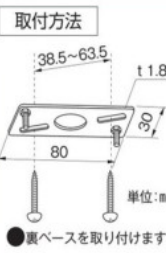

テープ

路面表示

コーン・区画

保安用品

交通安全用品

安全クッション

ミラー

バスターミラー

身に着ける

事務用品

清掃用品

環境美化

安全機器

セキスイハイ

取付具

資料

索引

あらゆる角度を一望に。見通しのきかないところも超広角で鮮明に映し出します。

簡易丸ミラー

室内専用

超軽量で「天井・壁」いずれも簡単に取り付け可能

●フチなしミラーのフレキシブルアームで角度調節は自由自在。
ミラーに柔軟性があるため、落下しても割れにくく安全性も高いです。
△オイルミスト等の発生場所ではご使用できません。
【ミラー材質】●アクリル 【付属品】●フレキシブルアーム・裏ベースセット

注文コード	品番	サイズ	アーム長さ	総質量	曲率半径	価格
276230	丸280	径280mm	200mm	510g	270R	¥20,000
276231	丸440	径440mm	250mm	880g	600R	¥35,000
276232	丸600	径600mm		1.3kg	1500R	¥42,000

ラミコーナー(L字路用)

室内専用 納期要

L字路に!コーナーの死角がよく見える

△オイルミスト等の発生場所ではご使用できません。
【ミラー材質】●アクリル 【付属品】●フレーム・ビス2本

注文コード	品番	サイズ	総質量	曲率半径	価格
280033	LMC-7	328×279mm	330g	359R	¥45,000

ラミ(T字路用)

壁掛け専用 室内専用 納期要

T字路の衝突防止に。フレームに引っかけるだけの壁掛けミラー