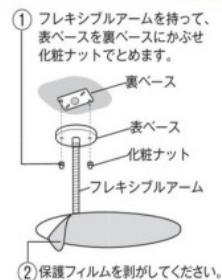

ミラー(天井用・壁用・L字路用・壁掛け用)

索引

安全標識

蓄光用品

避難誘導

配管識別

指示板

幕・旗

身に着ける

事務用品

清掃用品

環境美化

安全機器

セキスイハイ

取付具

資料

索引

あらゆる角度を一望に。見通しのきかないところも超広角で鮮明に映し出します。

簡易丸ミラー

室内専用

超軽量で「天井・壁」いずれも簡単に取り付け可能

●フチなしミラーのフレキシブルアームで角度調節は自由自在。
ミラーに柔軟性があるため、落下しても割れにくく安全性も高いです。
△オイルミスト等の発生場所ではご使用できません。
【ミラー材質】●アクリル 【付属品】●フレキシブルアーム・裏ベースセット

注文コード	品番	サイズ	アーム長さ	総質量	曲率半径	価格
276230	丸280	径280mm	200mm	510g	270R	¥20,000
276231	丸440	径440mm	250mm	880g	600R	¥35,000
276232	丸600	径600mm		1.3kg	1500R	¥42,000