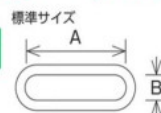

プラカラーチェーン

プラカラーチェーン