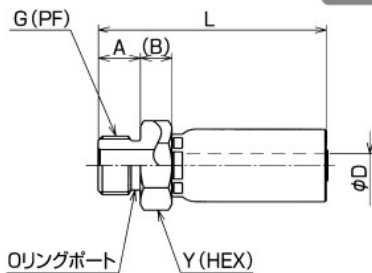

【スウェッジタイプ】

(N3130・3130・3000用) (3700用)

SA

品番	呼称サイズ	R	A	B	最小内径φD	L	Y (HEX)	概略質量(g)	適用プッシャー	適用ダイ
SSA-PT-02	02	1/8	10	6.5	1.8	38	14	15	PSA-02	SP3-02-001
SA-PT-03	03	1/4	13	8.5	2.8	57	19	50	PSA-04	SP3-03
SA-PT-04	04	1/4	13	8.5	3.9	61	19	60	PSA-04	SP3-04
SA-PT-05	05	3/8	15	9.0	5.6	62	22	80	PSA-06	SP3-05
SA-PT-06	06	3/8	15	9.0	6.8	67	22	90	PSA-06	SP3-06
SA-PT-08	08	1/2	18	10.0	10.0	76	27	140	PSA-08	SP3-08
SA-PT-12	12	3/4	20	10.0	16.0	82	36	220	PSA-12	SP3-12
SA-PT-16	16	1	23	10.0	20.9	100	41	340	PSA-16	SP3-16

■ 材質：スチール  
 ■ 適用アダプタ：030、130

ステンレスタイプ

品番	呼称サイズ	R	A	B	最小内径φD	L	Y (HEX)	概略質量(g)	適用プッシャー	適用ダイ	
										1回目	2回目
SSA-PT-02-S	02	1/8	10	6.5	1.8	38	14	15	PSA-02	SP3-02-001	-
SA-PT-03-S	03	1/4	13	8.5	3.0	57	19	50	PSA-04	SP3-03-1-ST	SP3-03
SA-PT-04-S	04	1/4	13	8.5	3.9	60	19	60	PSA-04	SP3-04-1-ST	KM-04※ SP3-04※
SA-PT-06-S	06	3/8	15	9.0	6.8	67	22	90	PSA-06	SP3-06-1-ST	SP3-06
SA-PT-08-S	08	1/2	18	10.0	10.0	76	27	140	PSA-08	SP3-08-1-ST	SP3-08
SA-PT-12-S	12	3/4	20	10.0	16.0	82	36	220	PSA-12	SP3-12-1-ST	SP3-12
SA-PT-16-S	16	1	23	10.0	20.9	100	41	340	PSA-16	SP3-16-1-ST	SP3-16

■ 材質：ステンレススチール SUS304  
 ■ 適用アダプタ：030、130  
 ※N3130・3700はKM-04、3130・3000はSP3-04をご使用ください。

SO

受注生産品

品番	呼称サイズ	G	A	B	最小内径φD	L	Y (HEX)	概略質量(g)	適用プッシャー	適用ダイ
SO-PF-04	04	1/4	11	8.5	3.9	59	19	55	PSA-04	SP3-04
SO-PF-06	06	3/8	12	9.0	6.8	64	22	85	PSA-06	SP3-06
★SO-PF-08	08	1/2	15	10.0	10.0	73	27	135	PSA-08	SP3-08

■ 材質：スチール  
 ■ Oリング：04-JIS B2401-P11、06-JIS B2401-P14、08-JIS B2401-P18  
 ※ Oリングは付いていません。  
 ★受注生産品

SC

品番	呼称サイズ	G	A	B	C	最小内径φD	L	Y (HEX)	概略質量(g)	適用プッシャー	適用ダイ
SC-PF-03	03	1/4	13	8.5	9.5	2.8	57	19	50	PSA-04	SP3-03
SC-PF-04	04	1/4	13	8.5	9.5	3.9	61	19	60	PSA-04	SP3-04
SC-PF-06	06	3/8	15	9.0	12.5	6.8	67	22	90	PSA-06	SP3-06
SC-PF-08	08	1/2	18	10.0	16.5	10.0	76	27	140	PSA-08	SP3-08
SC-PF-12	12	3/4	20	10.0	21.5	16.0	82	36	220	PSA-12	SP3-12
SC-PF-16	16	1	22	10.0	27.5	20.9	99	41	340	PSA-16	SP3-16