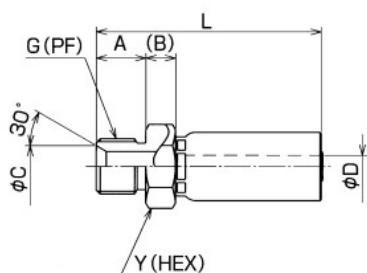

■ 材質：スチール  
 ■ 適用アダプタ：030、130

ステンレスタイプ

品番	呼称サイズ	R	A	B	最小内径φD	L	Y (HEX)	概略質量(g)	適用プッシャー	適用ダイ	
										1回目	2回目
SSA-PT-02-S	02	1/8	10	6.5	1.8	38	14	15	PSA-02	SP3-02-001	-
SA-PT-03-S	03	1/4	13	8.5	3.0	57	19	50	PSA-04	SP3-03-1-ST	SP3-03
SA-PT-04-S	04	1/4	13	8.5	3.9	60	19	60	PSA-04	SP3-04-1-ST	KM-04※ SP3-04※
SA-PT-06-S	06	3/8	15	9.0	6.8	67	22	90	PSA-06	SP3-06-1-ST	SP3-06
SA-PT-08-S	08	1/2	18	10.0	10.0	76	27	140	PSA-08	SP3-08-1-ST	SP3-08
SA-PT-12-S	12	3/4	20	10.0	16.0	82	36	220	PSA-12	SP3-12-1-ST	SP3-12
SA-PT-16-S	16	1	23	10.0	20.9	100	41	340	PSA-16	SP3-16-1-ST	SP3-16

■ 材質：ステンレススチール SUS304  
 ■ 適用アダプタ：030、130  
 ※N3130・3700はKM-04、3130・3000はSP3-04をご使用ください。

SO

受注生産品

品番	呼称サイズ	G	A	B	最小内径φD	L	Y (HEX)	概略質量(g)	適用プッシャー	適用ダイ
SO-PF-04	04	1/4	11	8.5	3.9	59	19	55	PSA-04	SP3-04
SO-PF-06	06	3/8	12	9.0	6.8	64	22	85	PSA-06	SP3-06
★SO-PF-08	08	1/2	15	10.0	10.0	73	27	135	PSA-08	SP3-08

■ 材質：スチール  
 ■ Oリング：04-JIS B2401-P11、06-JIS B2401-P14、08-JIS B2401-P18  
 ※ Oリングは付いていません。  
 ★受注生産品

SC

品番	呼称サイズ	G	A	B	C	最小内径φD	L	Y (HEX)	概略質量(g)	適用プッシャー	適用ダイ
SC-PF-03	03	1/4	13	8.5	9.5	2.8	57	19	50	PSA-04	SP3-03
SC-PF-04	04	1/4	13	8.5	9.5	3.9	61	19	60	PSA-04	SP3-04
SC-PF-06	06	3/8	15	9.0	12.5	6.8	67	22	90	PSA-06	SP3-06
SC-PF-08	08	1/2	18	10.0	16.5	10.0	76	27	140	PSA-08	SP3-08
SC-PF-12	12	3/4	20	10.0	21.5	16.0	82	36	220	PSA-12	SP3-12
SC-PF-16	16	1	22	10.0	27.5	20.9	99	41	340	PSA-16	SP3-16