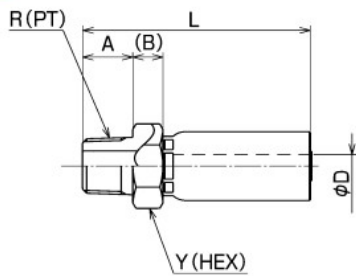

【スウェッジタイプ】

(N3130・3130・3000用) (3700用)

SA

品番	呼称サイズ	R	A	B	最小内径φD	L	Y (HEX)	概略質量(g)	適用プッシャー	適用ダイ
SSA-PT-02	02	1/8	10	6.5	1.8	38	14	15	PSA-02	SP3-02-001
SA-PT-03	03	1/4	13	8.5	2.8	57	19	50	PSA-04	SP3-03
SA-PT-04	04	1/4	13	8.5	3.9	61	19	60	PSA-04	SP3-04
SA-PT-05	05	3/8	15	9.0	5.6	62	22	80	PSA-06	SP3-05
SA-PT-06	06	3/8	15	9.0	6.8	67	22	90	PSA-06	SP3-06
SA-PT-08	08	1/2	18	10.0	10.0	76	27	140	PSA-08	SP3-08
SA-PT-12	12	3/4	20	10.0	16.0	82	36	220	PSA-12	SP3-12
SA-PT-16	16	1	23	10.0	20.9	100	41	340	PSA-16	SP3-16

■ 材質：スチール  
 ■ 適用アダプタ：030、130

ステンレスタイプ

品番	呼称サイズ	R	A	B	最小内径φD	L	Y (HEX)	概略質量(g)	適用プッシャー	適用ダイ	
										1回目	2回目
SSA-PT-02-S	02	1/8	10	6.5	1.8	38	14	15	PSA-02	SP3-02-001	-
SA-PT-03-S	03	1/4	13	8.5	3.0	57	19	50	PSA-04	SP3-03-1-ST	SP3-03
SA-PT-04-S	04	1/4	13	8.5	3.9	60	19	60	PSA-04	SP3-04-1-ST	KM-04※ SP3-04※
SA-PT-06-S	06	3/8	15	9.0	6.8	67	22	90	PSA-06	SP3-06-1-ST	SP3-06
SA-PT-08-S	08	1/2	18	10.0	10.0	76	27	140	PSA-08	SP3-08-1-ST	SP3-08
SA-PT-12-S	12	3/4	20	10.0	16.0	82	36	220	PSA-12	SP3-12-1-ST	SP3-12
SA-PT-16-S	16	1	23	10.0	20.9	100	41	340	PSA-16	SP3-16-1-ST	SP3-16

■ 材質：ステンレススチール SUS304  
 ■ 適用アダプタ：030、130  
 ※N3130・3700はKM-04、3130・3000はSP3-04をご使用ください。

SO

受注生産品

品番	呼称サイズ	G	A	B	最小内径φD	L	Y (HEX)	概略質量(g)	適用プッシャー	適用ダイ
SO-PF-04	04	1/4	11	8.5	3.9	59	19	55	PSA-04	SP3-04
SO-PF-06	06	3/8	12	9.0	6.8	64	22	85	PSA-06	SP3-06
★SO-PF-08	08	1/2	15	10.0	10.0	73	27	135	PSA-08	SP3-08

■ 材質：スチール  
 ■ Oリング：04-JIS B2401-P11、06-JIS B2401-P14、08-JIS B2401-P18  
 ※ Oリングは付いていません。  
 ★受注生産品

SC

品番	呼称サイズ	G	A	B	C	最小内径φD	L	Y (HEX)	概略質量(g)	適用プッシャー	適用ダイ
SC-PF-03	03	1/4	13	8.5	9.5	2.8	57	19	50	PSA-04	SP3-03
SC-PF-04	04	1/4	13	8.5	9.5	3.9	61	19	60	PSA-04	SP3-04
SC-PF-06	06	3/8	15	9.0	12.5	6.8	67	22	90	PSA-06	SP3-06
SC-PF-08	08	1/2	18	10.0	16.5	10.0	76	27	140	PSA-08	SP3-08
SC-PF-12	12	3/4	20	10.0	21.5	16.0	82	36	220	PSA-12	SP3-12
SC-PF-16	16	1	22	10.0	27.5	20.9	99	41	340	PSA-16	SP3-16