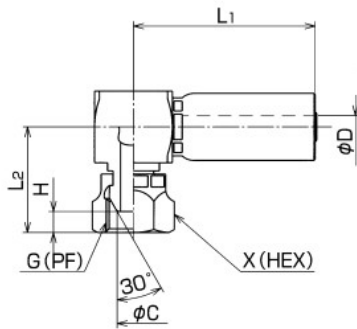

【スウェイジタイプ】

(N3130・3130・3000用) (3700用)

SLE

受注
生産品

品番	呼称 サイズ	G	C	最小 内径 φD	H	L ₁	L ₂	X (HEX)	概略 質量 (g)	適用 プッシャー	適用ダイ
★ SLE-PF-04	04	1/4	9.5	3.9	8.0	49	28	19	115	PSL-04	SP3-04
★ SLE-PF-06	06	3/8	12.5	6.8	9.5	55	33	22	116	PSL-06	SP3-06
★ SLE-PF-08	08	1/2	16.0	10.0	12.0	62	37	27	255	PSL-08	SP3-08

- 材質：スチール
- 適用アダプタ：010、045、090、150、020、025、064、069、030
- ★受注生産品

SL

品番	呼称 サイズ	G	C	最小 内径 φD	H	L ₁	L ₂	X (HEX)	概略 質量 (g)	適用 プッシャー	適用ダイ
SL-PF-04	04	1/4	7.5	3.9	5.5	54	28	19	115	PSL-04	SP3-04
SL-PF-06	06	3/8	10.0	6.8	6.5	55	33	22	165	PSL-06	SP3-06
SL-PF-08	08	1/2	13.2	10.0	9.0	62	37	27	255	PSL-08	SP3-08
★ SL-PF-12	12	3/4	19.0	16.0	9.5	71	43	36	550	PSL-12	SP3-12

- 材質：スチール
- 適用アダプタ：110、145、190、130
- ★受注生産品

AE45・SE45

品番	呼称 サイズ	G	C	最小 内径 φD	H	L ₁	L ₂	X (HEX)	概略 質量 (g)	適用 プッシャー	適用ダイ
AE45-G-04	04	1/4	9.0	3.2	8.0	71	18	19	70	PFB-01+PA-04	SP3-04
AE45-G-06	06	3/8	12.0	5.6	9.5	87	25	22	105	PFB-01+PA-06	SP3-06
AE45-G-08	08	1/2	15.5	8.7	12.5	102	29	27	170	PFB-01+PA-08	SP3-08

- 材質：スチール
- 適用アダプタ：010、045、090、150、020、025、064、069、030

品番	呼称 サイズ	G	B ₁	B ₂	C	最小 内径 φD	H	L ₁	L ₂	X (HEX)	φY	概略 質量 (g)	適用 プッシャー	適用ダイ
★ SE45-PF-12	12	3/4	10.5	12.5	21.0	16.0	13.5	129	40	36	30	380	PFB-02+PHB-12	SP3-12
★ SE45-PF-16	16	1	12.5	12.5	28.0	20.9	16.5	154	47	41	36	590	PFB-02+PHB-16	SP3-16