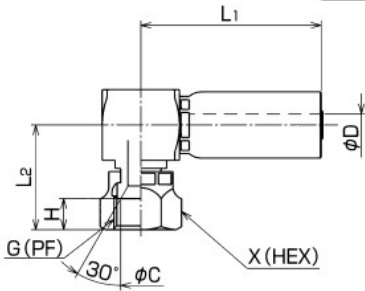

【スウェイジタイプ】

(N3130・3130・3000用) (3700用)

SLE

受注
生産品

品番	呼称 サイズ	G	C	最小 内径 φD	H	L ₁	L ₂	X (HEX)	概略 質量 (g)	適用 プッシャー	適用ダイ
★ SLE-PF-04	04	1/4	9.5	3.9	8.0	49	28	19	115	PSL-04	SP3-04
★ SLE-PF-06	06	3/8	12.5	6.8	9.5	55	33	22	116	PSL-06	SP3-06
★ SLE-PF-08	08	1/2	16.0	10.0	12.0	62	37	27	255	PSL-08	SP3-08

- 材質：スチール
- 適用アダプタ：010、045、090、150、020、025、064、069、030
- ★受注生産品

SL

品番	呼称 サイズ	G	C	最小 内径 φD	H	L ₁	L ₂	X (HEX)	概略 質量 (g)	適用 プッシャー	適用ダイ
SL-PF-04	04	1/4	7.5	3.9	5.5	54	28	19	115	PSL-04	SP3-04
SL-PF-06	06	3/8	10.0	6.8	6.5	55	33	22	165	PSL-06	SP3-06
SL-PF-08	08	1/2	13.2	10.0	9.0	62	37	27	255	PSL-08	SP3-08
★ SL-PF-12	12	3/4	19.0	16.0	9.5	71	43	36	550	PSL-12	SP3-12

- 材質：スチール
- 適用アダプタ：110、145、190、130
- ★受注生産品

AE45・SE45

品番	呼称 サイズ	G	C	最小 内径 φD	H	L ₁	L ₂	X (HEX)	概略 質量 (g)	適用 プッシャー	適用ダイ
AE45-G-04	04	1/4	9.0	3.2	8.0	71	18	19	70	PFB-01+PA-04	SP3-04
AE45-G-06	06	3/8	12.0	5.6	9.5	87	25	22	105	PFB-01+PA-06	SP3-06
AE45-G-08	08	1/2	15.5	8.7	12.5	102	29	27	170	PFB-01+PA-08	SP3-08

- 材質：スチール
- 適用アダプタ：010、045、090、150、020、025、064、069、030

品番	呼称 サイズ	G	B ₁	B ₂	C	最小 内径 φD	H	L ₁	L ₂	X (HEX)	φY	概略 質量 (g)	適用 プッシャー	適用ダイ
★ SE45-PF-12	12	3/4	10.5	12.5	21.0	16.0	13.5	129	40	36	30	380	PFB-02+PHB-12	SP3-12
★ SE45-PF-16	16	1	12.5	12.5	28.0	20.9	16.5	154	47	41	36	590	PFB-02+PHB-16	SP3-16