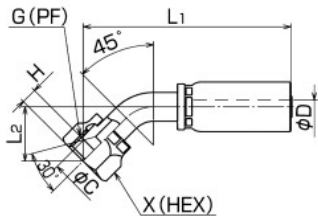

【スウェイジタイプ】

(N3130・3130・3000用) (3700用)

SLE

受注
生産品

品番	呼称 サイズ	G	C	最小 内径 φD	H	L ₁	L ₂	X (HEX)	概略 質量 (g)	適用 プッシャー	適用ダイ
★ SLE-PF-04	04	1/4	9.5	3.9	8.0	49	28	19	115	PSL-04	SP3-04
★ SLE-PF-06	06	3/8	12.5	6.8	9.5	55	33	22	116	PSL-06	SP3-06
★ SLE-PF-08	08	1/2	16.0	10.0	12.0	62	37	27	255	PSL-08	SP3-08

- 材質：スチール
- 適用アダプタ：010、045、090、150、020、025、064、069、030
- ★受注生産品

SL

品番	呼称 サイズ	G	C	最小 内径 φD	H	L ₁	L ₂	X (HEX)	概略 質量 (g)	適用 プッシャー	適用ダイ
SL-PF-04	04	1/4	7.5	3.9	5.5	54	28	19	115	PSL-04	SP3-04
SL-PF-06	06	3/8	10.0	6.8	6.5	55	33	22	165	PSL-06	SP3-06
SL-PF-08	08	1/2	13.2	10.0	9.0	62	37	27	255	PSL-08	SP3-08
★ SL-PF-12	12	3/4	19.0	16.0	9.5	71	43	36	550	PSL-12	SP3-12

- 材質：スチール
- 適用アダプタ：110、145、190、130
- ★受注生産品

AE45・SE45

品番	呼称 サイズ	G	C	最小 内径 φD	H	L ₁	L ₂	X (HEX)	概略 質量 (g)	適用 プッシャー	適用ダイ
AE45-G-04	04	1/4	9.0	3.2	8.0	71	18	19	70	PFB-01+PA-04	SP3-04
AE45-G-06	06	3/8	12.0	5.6	9.5	87	25	22	105	PFB-01+PA-06	SP3-06
AE45-G-08	08	1/2	15.5	8.7	12.5	102	29	27	170	PFB-01+PA-08	SP3-08

- 材質：スチール
- 適用アダプタ：010、045、090、150、020、025、064、069、030

品番	呼称 サイズ	G	B ₁	B ₂	C	最小 内径 φD	H	L ₁	L ₂	X (HEX)	φY	概略 質量 (g)	適用 プッシャー	適用ダイ
★ SE45-PF-12	12	3/4	10.5	12.5	21.0	16.0	13.5	129	40	36	30	380	PFB-02+PHB-12	SP3-12
★ SE45-PF-16	16	1	12.5	12.5	28.0	20.9	16.5	154	47	41	36	590	PFB-02+PHB-16	SP3-16