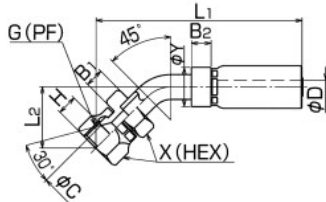

【スウェイジタイプ】

(N3130・3130・3000用) (3700用)

SLE

受注
生産品

品番	呼称 サイズ	G	C	最小 内径 φD	H	L ₁	L ₂	X (HEX)	概略 質量 (g)	適用 プッシャー	適用ダイ
★ SLE-PF-04	04	1/4	9.5	3.9	8.0	49	28	19	115	PSL-04	SP3-04
★ SLE-PF-06	06	3/8	12.5	6.8	9.5	55	33	22	116	PSL-06	SP3-06
★ SLE-PF-08	08	1/2	16.0	10.0	12.0	62	37	27	255	PSL-08	SP3-08

- 材質：スチール
- 適用アダプタ：010、045、090、150、020、025、064、069、030
- ★受注生産品

SL

品番	呼称 サイズ	G	C	最小 内径 φD	H	L ₁	L ₂	X (HEX)	概略 質量 (g)	適用 プッシャー	適用ダイ
SL-PF-04	04	1/4	7.5	3.9	5.5	54	28	19	115	PSL-04	SP3-04
SL-PF-06	06	3/8	10.0	6.8	6.5	55	33	22	165	PSL-06	SP3-06
SL-PF-08	08	1/2	13.2	10.0	9.0	62	37	27	255	PSL-08	SP3-08
★ SL-PF-12	12	3/4	19.0	16.0	9.5	71	43	36	550	PSL-12	SP3-12

- 材質：スチール
- 適用アダプタ：110、145、190、130
- ★受注生産品

AE45・SE45

品番	呼称 サイズ	G	C	最小 内径 φD	H	L ₁	L ₂	X (HEX)	概略 質量 (g)	適用 プッシャー	適用ダイ
AE45-G-04	04	1/4	9.0	3.2	8.0	71	18	19	70	PFB-01+PA-04	SP3-04
AE45-G-06	06	3/8	12.0	5.6	9.5	87	25	22	105	PFB-01+PA-06	SP3-06
AE45-G-08	08	1/2	15.5	8.7	12.5	102	29	27	170	PFB-01+PA-08	SP3-08

- 材質：スチール
- 適用アダプタ：010、045、090、150、020、025、064、069、030

品番	呼称 サイズ	G	B ₁	B ₂	C	最小 内径 φD	H	L ₁	L ₂	X (HEX)	φY	概略 質量 (g)	適用 プッシャー	適用ダイ
★ SE45-PF-12	12	3/4	10.5	12.5	21.0	16.0	13.5	129	40	36	30	380	PFB-02+PHB-12	SP3-12
★ SE45-PF-16	16	1	12.5	12.5	28.0	20.9	16.5	154	47	41	36	590	PFB-02+PHB-16	SP3-16