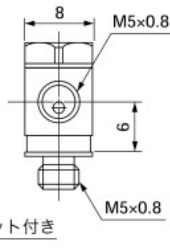

ユニバーサルエルボブロック 品番:BUVL-M5

質量 7.5g