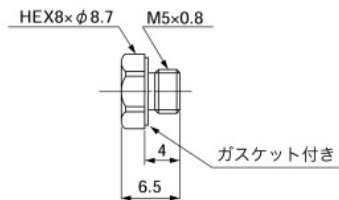

プラグ 品番:BBP-M5

質量 1.5g