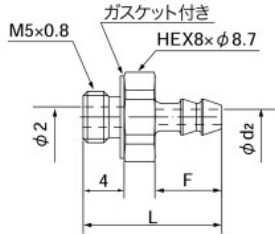

### ● ミリサイズ

| 品番       | 通用チューブサイズ<br>外径×内径<br>(mm) | ねじサイズ<br>(M) | L<br>(mm) | F<br>チューブ<br>挿入長さ<br>(mm) | d <sub>2</sub><br>(mm) | 最小内径<br>(mm) | 質量<br>(g) |
|----------|----------------------------|--------------|-----------|---------------------------|------------------------|--------------|-----------|
| BN3.5-M5 | 3.5×2                      | M5×0.8       | 13.5      | 6.5                       | 1.0                    | 1.0          | 2.0       |
| BN4-M5   | 4×2.5                      | M5×0.8       | 13.5      | 6.5                       | 1.5                    | 1.5          | 2.0       |
| BN6-M5   | 6×4                        | M5×0.8       | 15.0      | 8.0                       | 3.0                    | 2.0          | 2.5       |