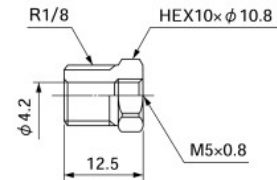

アダプタブッシュ 品番:BAB-M5-PT1/8

質量 6.0g