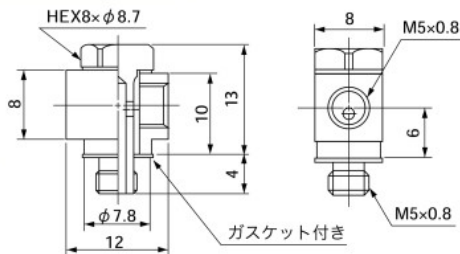

ユニバーサルエルボブロック 品番:BUVL-M5

質量 7.5g