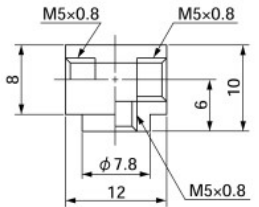

ティーブロック 品番:BT-M5

質量 5.0g