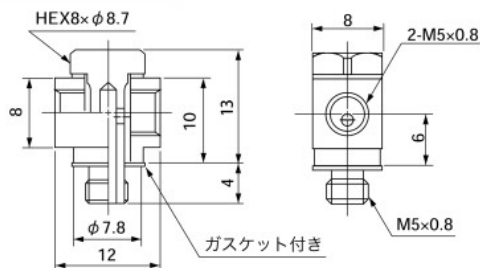

ユニバーサルティーブロック 品番:BUVT-M5

質量 7.0g

ガスケット 品番:MRG-5-01

厚さ 0.5mm

チューブ

チューブ

加工チューブ

ブッシュ

クイックシール

クリーン継手

竹のこ継手

制御・切替・着脱シリーズ

治具・工具・付属品

技術資料

参考資料