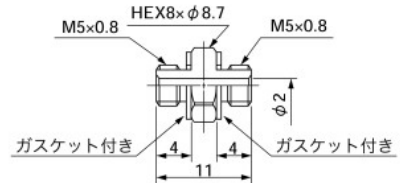

アダプタニップル 品番:BAN-M5

質量 2.0g