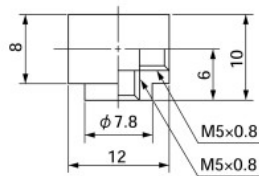

コネクタ

● ミリサイズ

品番	通用チューブサイズ 外径×内径 (mm)	ねじサイズ (M)	L (mm)	F チューブ 挿入長さ (mm)	d₂ (mm)	最小内径 (mm)	質量 (g)
BN3.5-M5	3.5×2	M5×0.8	13.5	6.5	1.0	1.0	2.0
BN4-M5	4×2.5	M5×0.8	13.5	6.5	1.5	1.5	2.0
BN6-M5	6×4	M5×0.8	15.0	8.0	3.0	2.0	2.5

バーブタイプ パーツ

エルボブロック 品番:BL-M5

質量 5.5g

アダプタニップル 品番:BAN-M5

質量 2.0g

ティーブロック 品番:BT-M5

質量 5.0g

アダプタブッシュ 品番:BAB-M5-PT1/8

質量 6.0g

ユニバーサルエルボブロック 品番:BUVL-M5

質量 7.5g

プラグ 品番:BBP-M5

質量 1.5g

ユニバーサルティーブロック 品番:BUVT-M5

質量 7.0g

ガスケット 品番:MRG-5-01

厚さ 0.5mm

チューブ

チューブ

加工チューブ

ブッシュ

クイックシール

クリーン継手

竹のこ継手

制御・切替・着脱シリーズ

治具・工具・付属品

技術資料

参考資料