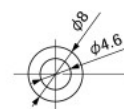

ガスケット 品番:MRG-5-01

厚さ 0.5mm

チューブ

チューブ

加工チューブ

ブッシュ

クイックシール

クリーン継手

竹のこ継手

制御・切替・着脱シリーズ

治具・工具・付属品

技術資料

参考資料