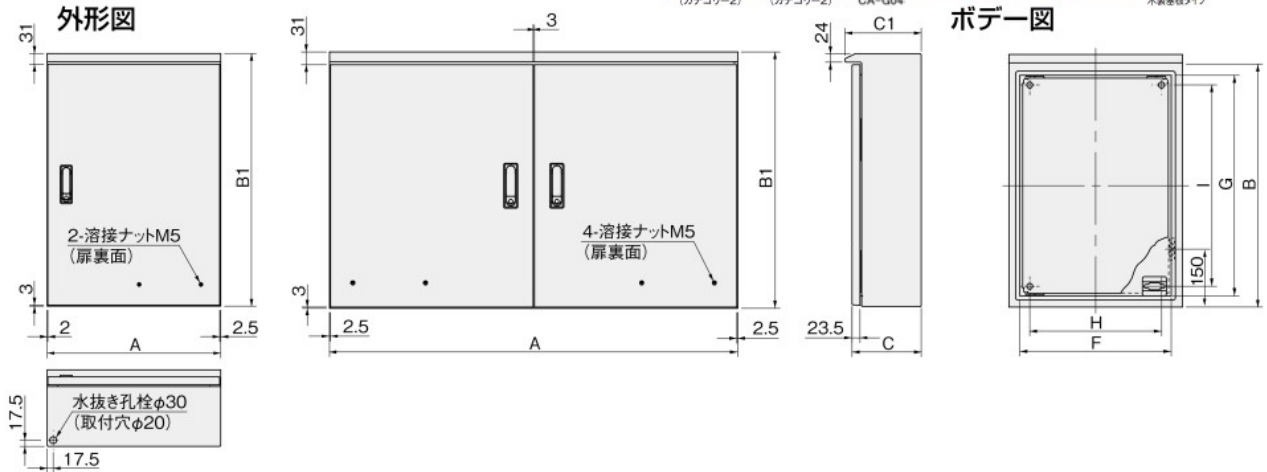

# ORZ ORZB ORZ形屋外用キャビネット (水切構造、防塵・防水パッキン付)

屋外用 保護等級 片扉IP55<sup>※</sup> (カテゴリー-2)
屋外用 保護等級 両扉IP54 (カテゴリー-2)
CA CA100 CA-G04
塗装性能 (塩水噴霧) 1000h
塗装性能 (塩水噴霧) 120h
RoHS
低ホルムアルデヒド F☆☆☆☆ 木製基材タイプ
粉体塗装

## ●屋根付 フカサ 120mm

納期区分	鉄製基板付		木製基板付		標準価格 円	扉形式	外形寸法				
	品名記号	納期区分	品名記号	納期区分			A(ヨコ)	B(タテ)	C(フカサ)	B1	C1
⑤	ORZ12-33	⑤	ORZB12-33	⑤	17,000	片扉	300	300	120	328	140
⑤	ORZ12-34	⑤	ORZB12-34	⑤	17,500	//	//	400	//	428	//
⑤	ORZ12-35	⑤	ORZB12-35	⑤	20,000	//	//	500	//	528	//
⑤	ORZ12-36	⑤	ORZB12-36	⑤	23,500	//	//	600	//	628	//
⑤	ORZ12-43	⑤	ORZB12-43	⑤	17,500	片扉	400	300	120	328	140
⑤	ORZ12-44	⑤	ORZB12-44	⑤	21,000	//	//	400	//	428	//
⑤	ORZ12-45	⑤	ORZB12-45	⑤	23,500	//	//	500	//	528	//
⑤	ORZ12-46	⑤	ORZB12-46	⑤	25,500	//	//	600	//	628	//
⑤	ORZ12-47	⑤	ORZB12-47	⑤	30,500	//	//	700	//	728	//
⑤	ORZ12-48	⑤	ORZB12-48	⑤	35,000	//	//	800	//	828	//
⑤	ORZ12-49	⑤	ORZB12-49	⑤	44,500	//	//	900	//	928	//
⑤	ORZ12-53	⑤	ORZB12-53	⑤	22,000	片扉	500	300	120	328	140
⑤	ORZ12-54	⑤	ORZB12-54	⑤	25,500	//	//	400	//	428	//
⑤	ORZ12-55	⑤	ORZB12-55	⑤	33,000	//	//	500	//	528	//
⑤	ORZ12-56	⑤	ORZB12-56	⑤	38,500	//	//	600	//	628	//
⑤	ORZ12-57	⑤	ORZB12-57	⑤	43,000	//	//	700	//	728	//
⑤	ORZ12-58	⑤	ORZB12-58	⑤	48,000	//	//	800	//	828	//
⑤	ORZ12-64	⑤	ORZB12-64	⑤	33,000	片扉	600	400	120	428	140
⑤	ORZ12-65	⑤	ORZB12-65	⑤	38,500	//	//	500	//	528	//
⑤	ORZ12-66	⑤	ORZB12-66	⑤	46,500	//	//	600	//	628	//
⑤	ORZ12-67	⑤	ORZB12-67	⑤	49,000	//	//	700	//	728	//
⑤	ORZ12-68	⑤	ORZB12-68	⑤	51,500	//	//	800	//	828	//
⑤	ORZ12-610	⑤	ORZB12-610	⑤	60,500	//	//	1,000	//	1,028	//
⑤	ORZ12-612	⑤	ORZB12-612	⑤	67,000	//	//	1,200	//	1,228	//
⑤	ORZ12-78-1	⑤	ORZB12-78-1	⑤	53,500	片扉	700	800	120	828	140
⑤	ORZ12-710-1	⑤	ORZB12-710-1	⑤	58,000	//	//	1,000	//	1,028	//