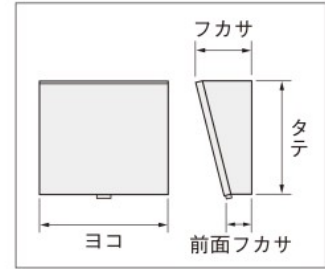

※ テーブル面のみです。

## 操作がしやすいように傾斜を付けたキャビネット！

- 機械などへの直付けが可能です。(図-1参照)
- テーブル面には14°の傾斜がついていますので、スイッチ類の操作が容易です。
- テーブルステー開閉角度が約70°・100°の2段階で片側操作が可能です。
- スナップラッチの採用によりテーブル部の開閉は操作が容易です。(施錠可能)

(図-1)

CD16-33A

塗 装 色	ライトベージュ塗装 (5Y7/1) LB色 (日塗工J25-70B)		
材 質	鉄		
取 付 基 板	鉄製基板 (2.3mm) クリーム塗装 (2.5Y8/2)		
キャビネット板厚	扉1.6mm ポデー1.6mm		
ハ ン ド ル	スナップラッチ (ステンレス製) (小)ヨコ寸法400mm以下 (大)ヨコ寸法500mm以上		
扉 形 式	片扉		

### 関連商品

SCD ステンレス SCD形コントロールボックス (306頁)

屋内用 **IP54**  
(カテゴリ-2)

ライトベージュ塗装  
LB色 (5Y7/1)  
日塗工J25-70B

単位: mm

### フカサ 160mm

納期区分	品名記号	標準価格 円	外形寸法			前面フカサ	鉄製基板寸法		製品質量 kg
			ヨコ	タテ	フカサ		ヨコ	タテ	
◎	<b>CD16-33A</b>	23,500	300	300	160	85	220	220	6.7
◎	<b>CD16-43A</b>	24,500	400	〃	〃	〃	320	〃	8.2
◎	<b>CD16-53A</b>	25,500	500	〃	〃	〃	420	〃	9.8
◎	<b>CD16-63A</b>	29,500	600	〃	〃	〃	520	〃	11.7