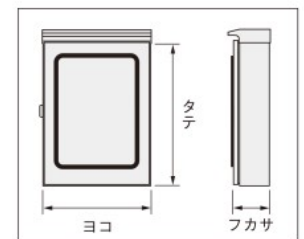

屋外用 **IP44**

ライトベージュ塗装
LB色 (5Y7/1)
日産工J25-70B

単位：mm

●屋根付
フカサ **200mm**

納期区分	品名記号	標準価格 円	寸 法			外形寸法		鉄製基板寸法		窓寸法		有効フカサ	製品質量 kg
			ヨコ	タテ	フカサ	タテ	ヨコ	タテ	ヨコ	タテ			
◎	SOW20-34	64,500	300	400	200	430	220	320	210	310	183	9.5	
◎	SOW20-44	68,500	400	〃	〃	〃	320	〃	310	〃	〃	11.9	
◎	SOW20-45	81,000	〃	500	〃	530	〃	420	〃	410	〃	14.0	
◎	SOW20-56	94,500	500	600	〃	630	420	520	410	510	〃	19.4	
◎	SOW20-68	127,000	600	800	〃	830	520	720	460	610	〃	28.6	

◎代理店様在庫品 ◎物流センター在庫品 ①③⑤⑦標準品(納期別) (受)受注品

ご注意 床面設置の場合は、キャビネットフカサの浅いもの、高さの高いものについて、また機器の取付位置、質量などにより転倒のおそれがありますので、必要に応じてキャビネットの底面に加え、背面で固定してください。