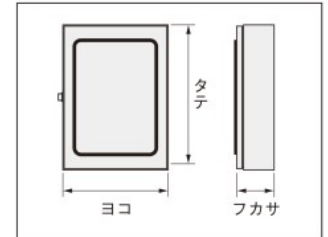

SW-N ステンレスウインドウキャビネット (水切、防塵・防水パッキン付)

水切、防塵・防水パッキン付のステンレス大型窓付キャビネット！

- キャビネット内部がよく見える大型窓がついています。
- 扉表面からの突出がなく、すっきりとした外観です。
- 南京錠による施錠が可能です。
- 扉の開閉にはキャッチクリップを採用しています。

塗 装 色	ヘアーライン仕上 (塗装なし)
材 質	ステンレス (SUS304)
取 付 基 板	鉄製基板 (2.3mm) クリーム塗装 (2.5Y8/2)
キャビネット板厚	扉1.5mm ポデー1.5mm
ハ ン ド ル	キャッチクリップ (ステンレス製)
扉 形 式	片扉

SW20-68N

屋内用 **IP54**
(カテゴリー2)

ヘアーライン仕上
塗装なし

単位：mm

フカサ **200mm**

納期区分	品名記号	標準価格 円	外形寸法			鉄製基板寸法		窓寸法		有効フカサ	製品質量 kg
			ヨコ	タテ	フカサ	ヨコ	タテ	ヨコ	タテ		
◎	SW20-34N	62,500	300	400	200	220	320	210	310	183	8.4
◎	SW20-44N	68,500	400	〃	〃	320	〃	310	〃	〃	10.5
◎	SW20-45N	81,000	〃	500	〃	〃	420	〃	410	〃	12.6
◎	SW20-56N	95,500	500	600	〃	420	520	410	510	〃	17.6
◎	SW20-68N	127,000	600	800	〃	520	720	460	610	〃	27.1