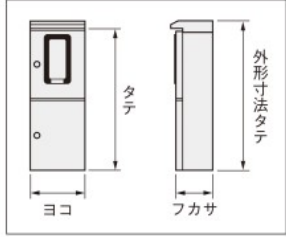

SOMS-B ステンレス引込計器盤キャビネット (水切、防塵・防水パッキン付)

屋外用 保護等級 IP44
CA100 CA-G04
塗装性能 (塩水噴霧) 1000h
塗装性能 (塩水噴霧) 120h
RoHS
低ホルムアルデヒド F☆☆☆☆
レーザー穴加工
ステンレス製
粉体塗装

耐食性に優れたステンレス屋根付屋外用引込計器盤キャビネット!

- 各電力管区に対応した電力量計収納用キャビネットです。
- スイッチ取付部を設けたタイプです。
- 材質にはステンレス (SUS304) を使用しています。
- 接地端子は公共建築工事標準仕様を採用しています。
- 検針窓はオリーブ色でネームシールを付属しています。

全電力管内向 (東京電力・中部電力・その他の強化耐候型電力量計使用地域を除く)
東京電力管内向 (強化耐候型電力量計用)
中部電力管内向
 その他の強化耐候型電力量計使用地域

それぞれに取付スペースの内容が表記してあります。

塗 装 色	ライトベージュ塗装(5Y7/1)LB色(日塗J25-70B)
材 質	ステンレス (SUS304)
取 付 基 板	木製基板(計器部25mm スイッチ部15mm)
キャビネット板厚	扉1.5mm ボデー1.5mm
ハ ン ド ル	上扉 ステンレス封印付キーハンドル 下扉 ステンレスキーハンドル、ハンドル(H-28:1コ)
扉 形 式	2段扉