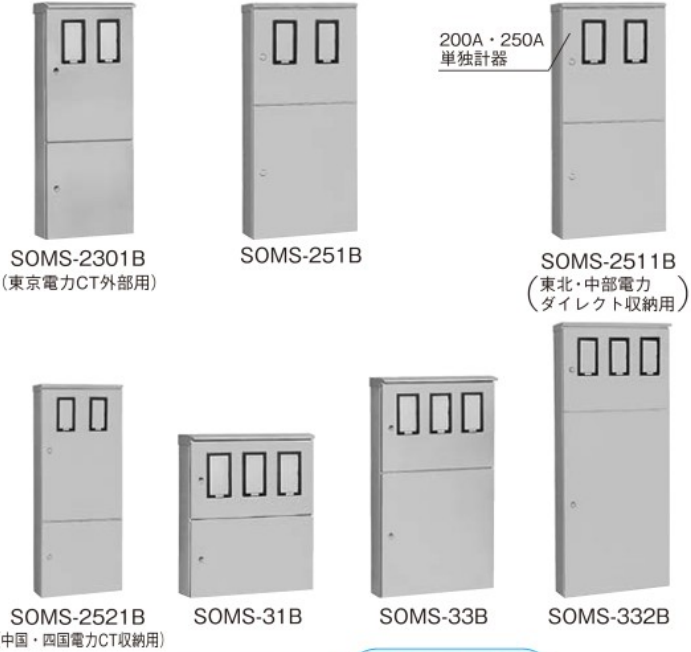

SOMS-B ステンレス引込計器盤キャビネット (水切、防塵・防水パッキン付)

屋外用 保護等級 IP44
CA100 CA-G04
塗装性能 (塩水噴霧) 1000h
塗装性能 (塩水噴霧) 120h
RoHS
低ホルムアルデヒド F☆☆☆☆
レーザー穴加工
ステンレス製
粉体塗装

耐食性に優れたステンレス屋根付屋外用引込計器盤キャビネット!

- 各電力管区に対応した電力量計収納用キャビネットです。
- スイッチ取付部を設けたタイプです。
- 材質にはステンレス (SUS304) を使用しています。
- 接地端子は公共建築工事標準仕様を採用しています。
- 検針窓はオリーブ色でネームシールを付属しています。

全電力管内向 (東京電力・中部電力・その他の強化耐候型電力量計使用地域を除く)
東京電力管内向 (強化耐候型電力量計用)
中部電力管内向
 その他の強化耐候型電力量計使用地域

それぞれに取付スペースの内容が表記してあります。

塗 装 色	ライトベージュ塗装(5Y7/1)LB色(日塗J25-70B)
材 質	ステンレス (SUS304)
取 付 基 板	木製基板(計器部25mm スイッチ部15mm)
キャビネット板厚	扉1.5mm ボデー1.5mm
ハ ン ド ル	上扉 ステンレス封印付キーハンドル 下扉 ステンレスキーハンドル、ハンドル(H-28:1コ)
扉 形 式	2段扉