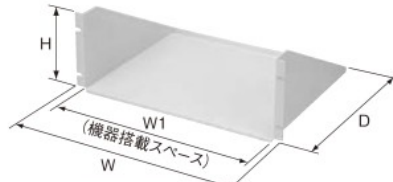

## RD13 棚板

各種機器の置き台に!

搭載可能質量	5kg/25kg (機種別の搭載可能質量は下表をご参照ください。)
--------	--------------------------------------

RD13-35E

付属ねじ無(化粧ねじRD75(512頁)・ケージナットRD751(512頁)をご利用ください。)