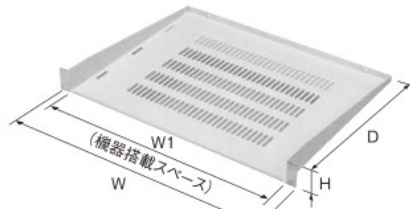

RD13-31ES

EIA

付属ねじ無(化粧ねじRD75(512頁)・ケージナットRD751(512頁)をご利用ください。)

納期区分	品名記号		標準価格円	外形寸法mm				材質	搭載可能質量kg	呼称	製品質量kg		
	パールホワイト塗装	ブラック塗装		W	H	D	W1						
○	RD13-21ES	—	4,650	482.5	44	250	440	鉄 t1.6, t2.3	5	1U	1.7		
○	RD13-22ES	—	4,950	〃	88	〃	442			鉄 t1.6	25	2U	1.9
○	RD13-23ES	—	5,250	〃	132.5	〃	〃	3U	2.1				
○	RD13-24ES	—	5,650	〃	177	〃	〃	4U	2.3				
○	RD13-25ES	—	6,000	〃	221.5	〃	〃	5U	2.5				
○	RD13-31ES	RD13-31ESK	5,250	482.5	44	350	440	鉄 t1.6, t2.3	5			1U	2.5
○	RD13-32ES	RD13-32ESK	6,150	〃	88	〃	442			鉄 t1.6	25	2U	2.6
○	RD13-33ES	RD13-33ESK	6,400	〃	132.5	〃	〃	3U	2.8				
○	RD13-34ES	RD13-34ESK	7,050	〃	177	〃	〃	4U	3.0				
○	RD13-35ES	RD13-35ESK	7,650	〃	221.5	〃	〃	5U	3.3				
○	RD13-42ES	—	7,200	482.5	88	450	442	鉄 t1.6	5	2U	3.1		
○	RD13-43ES	—	7,500	〃	132.5	〃	〃			3U	3.4		
○	RD13-44ES	—	8,000	〃	177	〃	〃			4U	3.7		
○	RD13-45ES	—	8,300	〃	221.5	〃	〃			5U	4.0		

U=44.45 ☐

◎代理店様在庫品 ○物流センター在庫品 ①③⑤⑦標準品(納期別) (受)受注品

システムラック

F5シリーズ

AHシリーズ

FCシリーズ

データセンター向

FLシリーズ
(小型)

FKシリーズ
(小型軽量)

アルミスチール
屋外オープン

機器収納パネル
(オプション)

熱対策・レール
(オプション)

設置・配線
(オプション)

電源・通信
(オプション)

ケース