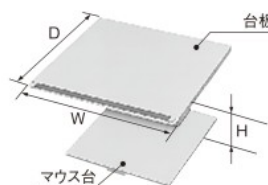

RD16 スライド式台板 RoHS

各種機器・キーボードなどの出し入れに!

- スライド式台板をラック本体に取付ける場合は、スライドレール(RD64)(505頁)と山型レール(RD62)(504頁)が必要です。

RD16-40N

納期区分	品名記号		標準価格 円	外形寸法 mm			材質	製品質量 kg
	パールホワイト塗装			W	H	D		
◎	RD16-30N		8,800	428	26	305	鉄 t1.6	2.3
◎	RD16-40N		9,100	428	26	405		2.9
◎	RD16-50N		10,500	428	26	505		3.6

RD16-M スライド式台板・マウス台付 RoHS

キーボードなどの出し入れに!

- マウスを操作する際便利なマウス台が付いています。
- スライド式台板・マウス台付をラック本体に取付ける場合は、スライドレール(RD64)(505頁)と山型レール(RD62)(504頁)が必要です。

納期区分	品名記号		標準価格 円	外形寸法 mm			材質	製品質量 kg
	パールホワイト塗装			W	H	D		
◎	RD16-40MN		11,000	428	60	405	台板〔鉄t1.6〕 マウス台〔鉄t1.6〕	5.5

RD161 重量用スライド式台板セット (山型レール・スライドレール付) RoHS

重量機器の収納・メンテナンス用に!

- 重量用スライド式台板、スライドレール、山型レールがセットになっています。
- 固定用ベルト(RD821)(515頁)取付用穴が付いていますので機器の固定が可能です。

搭載可能質量	100kg
--------	-------

RD161-51ES

納期区分	品名記号		標準価格 円	重量用スライド式台板寸法 mm			セット内容	呼称	製品質量 kg
	パールホワイト塗装	ブラック塗装		W	H	D			
◎	RD161-31ES	RD161-31ESK	47,500	422	43.5	300	重量用スライド式台板×1コ 〔鉄 t2.3〕 山型レール×2本〔鉄 t2.3〕 スライドレール×2本	1U	7.4
◎	RD161-41ES	RD161-41ESK	50,500	422	43.5	400			8.7
◎	RD161-51ES	RD161-51ESK	52,500	422	43.5	500			10.6
◎	RD161-61ES	RD161-61ESK	56,000	422	43.5	600			12.2
◎	RD161-71ES	RD161-71ESK	58,500	422	43.5	700			13.0