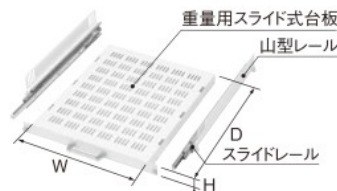

RD16-M スライド式台板・マウス台付 RoHS

キーボードなどの出し入れに!

- マウスを操作する際便利なマウス台が付いています。
- スライド式台板・マウス台付をラック本体に取付ける場合は、スライドレール(RD64)(505頁)と山型レール(RD62)(504頁)が必要です。

納期区分	品名記号		標準価格 円	外形寸法 mm			材質	製品質量 kg
	パールホワイト塗装			W	H	D		
◎	RD16-40MN		11,000	428	60	405	台板〔鉄t1.6〕 マウス台〔鉄t1.6〕	5.5

RD161 重量用スライド式台板セット (山型レール・スライドレール付) RoHS

重量機器の収納・メンテナンス用に!

- 重量用スライド式台板、スライドレール、山型レールがセットになっています。
- 固定用ベルト(RD821)(515頁)取付用穴が付いていますので機器の固定が可能です。

搭載可能質量	100kg
--------	-------

RD161-51ES

納期区分	品名記号		標準価格 円	重量用スライド式台板寸法 mm			セット内容	呼称	製品質量 kg
	パールホワイト塗装	ブラック塗装		W	H	D			
◎	RD161-31ES	RD161-31ESK	47,500	422	43.5	300	重量用スライド式台板×1コ 〔鉄 t2.3〕 山型レール×2本〔鉄 t2.3〕 スライドレール×2本	1U	7.4
◎	RD161-41ES	RD161-41ESK	50,500	422	43.5	400			8.7
◎	RD161-51ES	RD161-51ESK	52,500	422	43.5	500			10.6
◎	RD161-61ES	RD161-61ESK	56,000	422	43.5	600			12.2
◎	RD161-71ES	RD161-71ESK	58,500	422	43.5	700			13.0