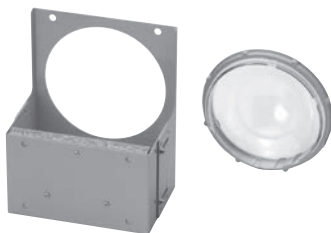

# BP12-D ドーム窓

- 監視カメラ収納用等にご利用ください。
- 取付板厚t4.0mmまでの樹脂製ボックスや金属製キャビネットに使用できます。
- キャビネットに丸穴の加工で簡単に取付け可能です。
- カメラの取付けが可能な取付棚とのセットもごさいます。
- 盤内の熱対策としてルーバー (612～620頁) や換気扇 (604～611頁) もごさいます。
- 寒冷地等で使用される場合は、盤用ヒータ (624頁) もごさいますので別途ご用意ください。

## ドーム窓

材 質	窓…ポリカーボネート(透明) リング…PBT+PC(ライトベージュ) パッキン…EPDM
-----	--

**IP55**※1  
(カテゴリー2)

納期区分	品名記号	標準価格 円	一梱入数	取付可能板厚	取付穴 mm	製品質量 kg	摘要
◎	<b>BP12-17D</b>	4,450	1	t0.8～t4.0	φ151	0.18	

※1 ドーム窓を取付けますと、上記IP性能以上のキャビネットは上記のIP性能になります。

※2 PL形プラボックスのヨコ幅300mm以上の機種に取付け可能です。

## ドーム窓セット

材 質	窓…ポリカーボネート(透明) リング…PBT+PC(ライトベージュ) パッキン…EPDM 取付棚…アルミ(ライトベージュ塗装)
-----	--

〔PL16-34A、BP12-17DS、カメラ取付例〕

BP12-17DS

**ご注意**  
カメラは付属しておりません。

**IP55**※1  
(カテゴリー2)

納期区分	品名記号	1セット標準価格 円	1セット内容	一梱入数	取付可能板厚	取付穴 mm	1セット製品質量 kg	摘要
◎	<b>BP12-17DS</b>	8,800	ドーム窓、取付棚、木製基板、取付ねじ一式	1セット	t0.8～t4.0	φ151	0.55	