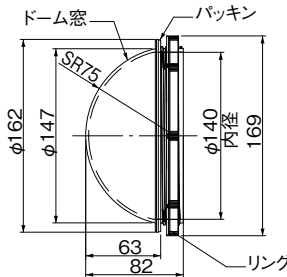

〔外形寸法〕

〔PL16-34A、BP12-17D取付例〕

## ドーム窓

材 質	窓…ポリカーボネート(透明) リング…PBT+PC(ライトベージュ) パッキン…EPDM
-----	--

**IP55**※1  
(カテゴリー2)

納期区分	品名記号	標準価格 円	一梱入数	取付可能板厚	取付穴 mm	製品質量 kg	摘要
◎	<b>BP12-17D</b>	4,450	1	t0.8～t4.0	φ151	0.18	

※1 ドーム窓を取付けますと、上記IP性能以上のキャビネットは上記のIP性能になります。