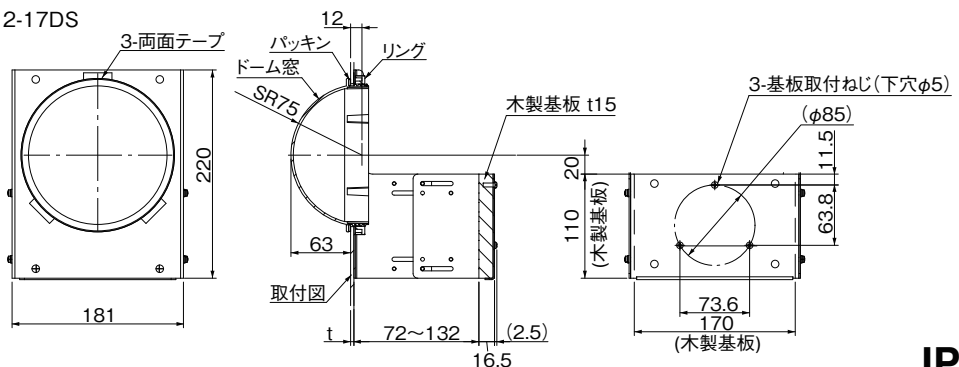

〔外形寸法〕

〔PL16-34A、BP12-17D取付例〕

## ドーム窓セット

材 質	窓…ポリカーボネート(透明) リング…PBT+PC(ライトベージュ) パッキン…EPDM 取付棚…アルミ(ライトベージュ塗装)
-----	--

〔PL16-34A、BP12-17DS、カメラ取付例〕

BP12-17DS

**ご注意**  
カメラは付属しておりません。

**IP55**※1  
(カテゴリー2)

納期区分	品名記号	1セット標準価格 円	1セット内容	一梱入数	取付可能板厚	取付穴 mm	1セット製品質量 kg	摘要
◎	<b>BP12-17DS</b>	8,800	ドーム窓、取付棚、木製基板、取付ねじ一式	1セット	t0.8～t4.0	φ151	0.55	

◎代理店様在庫品 ◎物流センター在庫品 ①③⑤⑦標準品(納期別) (受)受注品

※1 ドーム窓を取付けますと、上記IP性能以上のキャビネットは上記のIP性能になります。

※2 PL形プラボックスのヨコ幅300mm以上の機種に取付け可能です。

※3 フカサ165mmのPL形プラボックスに取付ける際は、取付棚の最大有効フカサは約112mmとなります。

取付ける機器の有効フカサにご注意ください。

**ご注意** 1. 設置場所の環境条件により差が生じる場合がありますので、ご使用の際は、必ず使用目的に沿った実用試験にて性能を確認してからご使用ください。  
2. キャビネット外側表面に凹凸がある製品や湾曲面への取付けは防塵防水性能が保証できません。