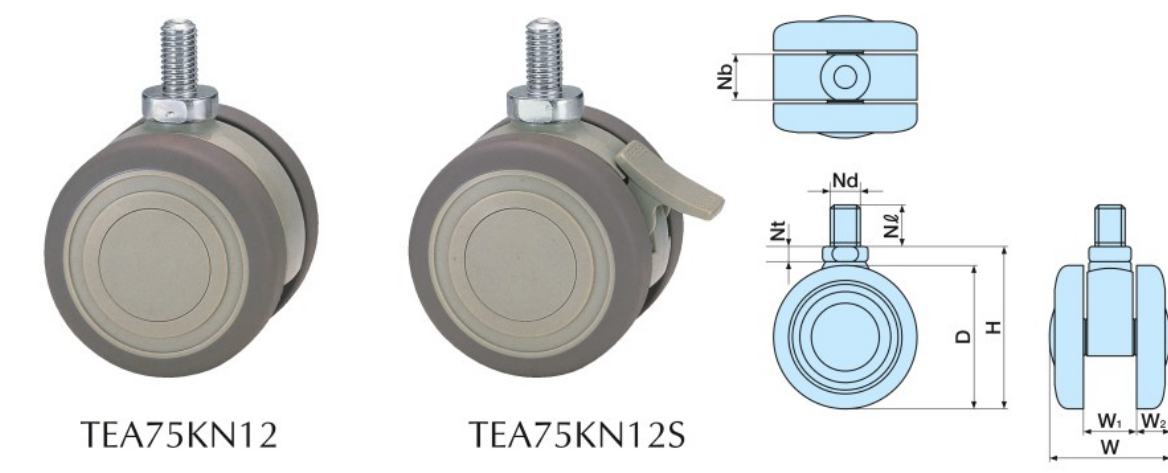

**TEA 75K** プレート固定式

■ 本体 ナイロン ■ 車輪径 75m/m  
 ■ 車輪 エラストマー ■ 許容荷重N(Kg) 1176(120)

単位:m/m

品番		許容荷重N (Kg)	D	H	W	W <sub>1</sub>	W <sub>2</sub>	F <sub>1</sub> ×F <sub>2</sub>	P <sub>1</sub> ×P <sub>2</sub>	Ft	ケース入数(ヶ)	備考
ストッパーなし	ストッパー付											
TEA75K	TEA75KS	1176(120)	75	93	64	27	18.5	90×90	71×71	3.8	40	

※品番により、納期が掛かる場合があります。

**TEA 75KN** ネジ固定式

■ 本体 ナイロン ■ 車輪径 75m/m  
 ■ 車輪 エラストマー ■ 許容荷重N(Kg) 1176(120)

単位:m/m

品番		許容荷重N (Kg)	D	H	W	W <sub>1</sub>	W <sub>2</sub>	Nb	Nd	Nl	Nt	ケース入数(ヶ)	備考
ストッパーなし	ストッパー付												
TEA75KN12	TEA75KN12S	1176(120)	75	84.5	64	27	18.5	21	M12×1.75	22	8	40	