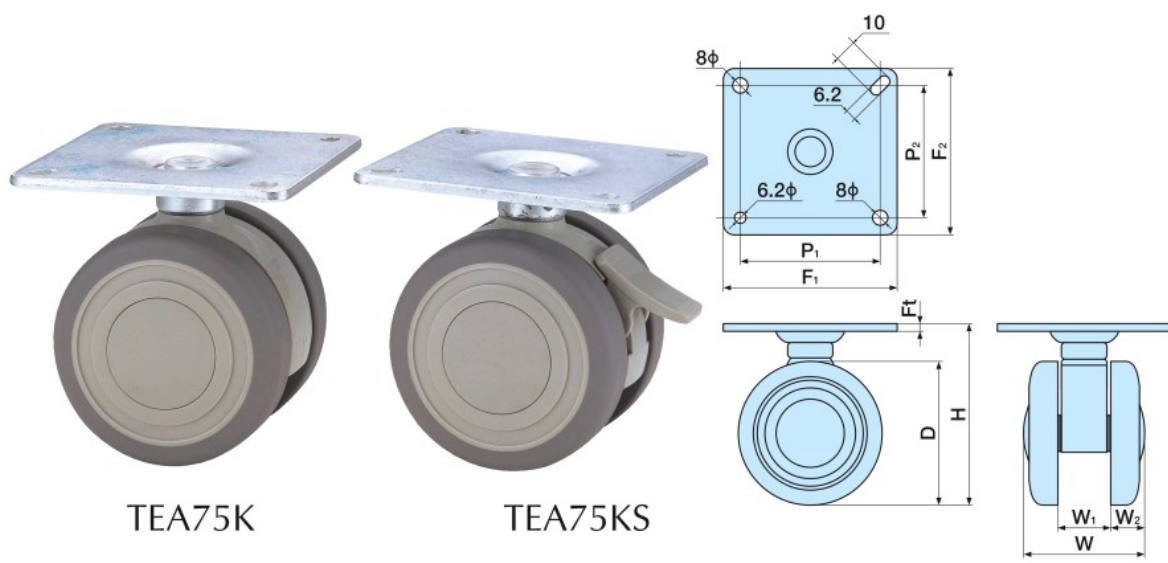

**TEA 75K** プレート固定式

■ 本体 ナイロン ■ 車輪径 75m/m  
 ■ 車輪 エラストマー ■ 許容荷重N(Kg) 1176(120)

単位:m/m

品番		許容荷重N (Kg)	D	H	W	W <sub>1</sub>	W <sub>2</sub>	F <sub>1</sub> ×F <sub>2</sub>	P <sub>1</sub> ×P <sub>2</sub>	Ft	ケース入数(ヶ)	備考
ストッパーなし	ストッパー付											
TEA75K	TEA75KS	1176(120)	75	93	64	27	18.5	90×90	71×71	3.8	40	

※品番により、納期が掛かる場合があります。

**TEA 75KN** ネジ固定式

■ 本体 ナイロン ■ 車輪径 75m/m  
 ■ 車輪 エラストマー ■ 許容荷重N(Kg) 1176(120)

単位:m/m

品番		許容荷重N (Kg)	D	H	W	W <sub>1</sub>	W <sub>2</sub>	Nb	Nd	Nl	Nt	ケース入数(ヶ)	備考
ストッパーなし	ストッパー付												
TEA75KN12	TEA75KN12S	1176(120)	75	84.5	64	27	18.5	21	M12×1.75	22	8	40	