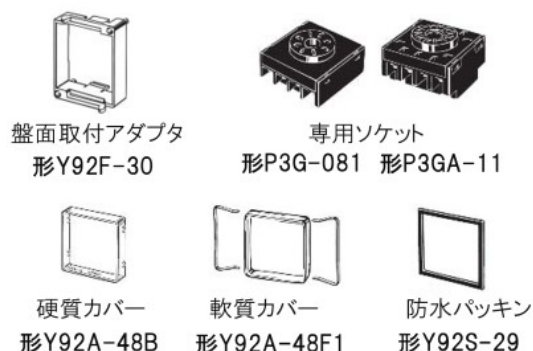

タイマ商品 おすすめセレクションガイド 用途別

時間の設定精度が求められる時

おすすめ No.1

形H5CXシリーズ

デジタル設定で設定者による設定誤差はありません。

早見表

| シリーズ | 動作モード | 時間仕様 | 電源電圧 | 出力方式 |
|----------------|---|-------------------------------------|--|------------------------------------|
| H5CX-A 4桁表示 | マルチ ・シグナルオンディレイ x2 ・パワーオンディレイ x2 ・フリッカ x2 ・シグナルオフディレイ ・インターバル ・積算 | 10レンジ設定 最大範囲 0.001s~ 9999h | 2仕様 ・AC100- 240V ・AC24/ DC12-24V | 3仕様 ・リレー1C ・リレー2C ・トランジスタ |
| H5CX-L 4桁表示 | マルチ ・パワーオンディレイ x1 ・フリッカ x1 ・インターバル ・オンオフデューティ可変 ・ツインタイムフリッカー x2 | | | |
| 6桁表示 | マルチ ・シグナルオンディレイ ・積算 | 4レンジ設定 最大範囲 0.001s~ 9999h | AC24/DC12 -24V | トランジスタ x2 |

up/downシーソーキーで桁ごとに設定
(6桁タイプは各桁upキー)

盤面取り付けが専用の
アクセサリもラインアップ

おすすめ No.1

形H5CZシリーズ

LCDを採用したローコストデジタルタイマです。