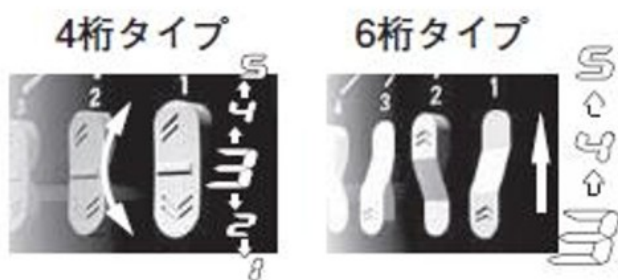

タイマ商品 おすすめセレクションガイド 用途別

時間の設定精度が求められる時

おすすめ No.1

形H5CXシリーズ

デジタル設定で設定者による設定誤差はありません。

早見表

| シリーズ | 動作モード | 時間仕様 | 電源電圧 | 出力方式 |
|----------------|---|-------------------------------------|--|------------------------------------|
| H5CX-A 4桁表示 | マルチ ・シグナルオンディレイ x2 ・パワーオンディレイ x2 ・フリッカ x2 ・シグナルオフディレイ ・インターバル ・積算 | 10レンジ設定 最大範囲 0.001s~ 9999h | 2仕様 ・AC100- 240V ・AC24/ DC12-24V | 3仕様 ・リレー1C ・リレー2C ・トランジスタ |
| H5CX-L 4桁表示 | マルチ ・パワーオンディレイ x1 ・フリッカ x1 ・インターバル ・オンオフデューティ可変 ・ツインタイムフリッカー x2 | | | |
| 6桁表示 | マルチ ・シグナルオンディレイ ・積算 | 4レンジ設定 最大範囲 0.001s~ 9999h | AC24/DC12 -24V | トランジスタ x2 |

up/downシーソーキーで桁ごとに設定
(6桁タイプは各桁upキー)

盤面取り付けが専用の
アクセサリもラインアップ

おすすめ No.1

形H5CZシリーズ

LCDを採用したローコストデジタルタイマです。