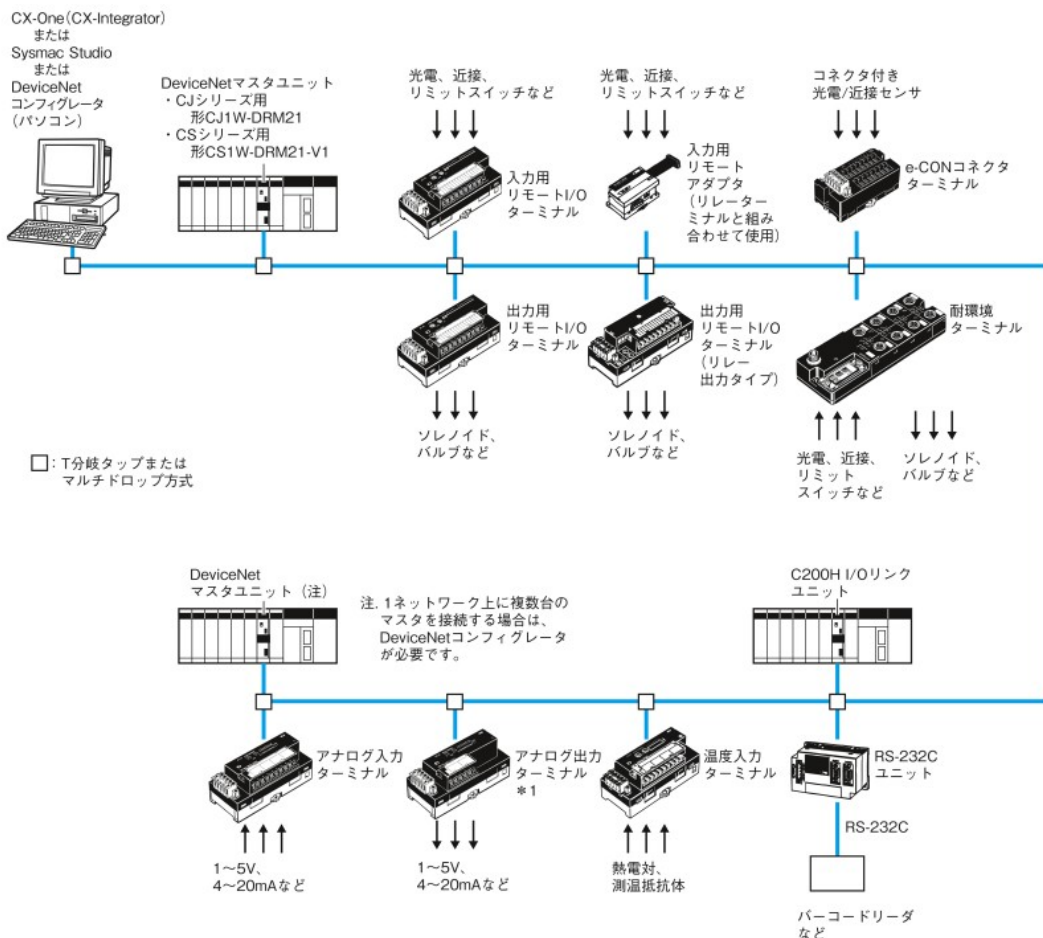

CJシリーズ DeviceNetユニット CJ1W-DRM21

CSM_CJ1W-DRM21_DS_J_8_10

業界最小！業界トップクラスの性能・機能を搭載した
CJシリーズ対応のDeviceNetユニット！

CJ1W-DRM21

特長

- ・最大32,000点（2000CH）/マスタの制御を実現、データの同時性も保証。
- ・マスタ・スレーブ機能を搭載し、同時動作も可能。
- ・設計効率と立ち上げ効率を考慮した各種設定・モニタ機能を搭載、
コンフィグレータ、CX-Integratorを使用することで最大パフォーマンスを発揮。
- ・マスタ・スレーブの設定ファイルをメモリカードにダウンロードできるなど、
デバッグや立ち上げ効率の向上を実現。

システム構成図

*1. 受注終了品です。