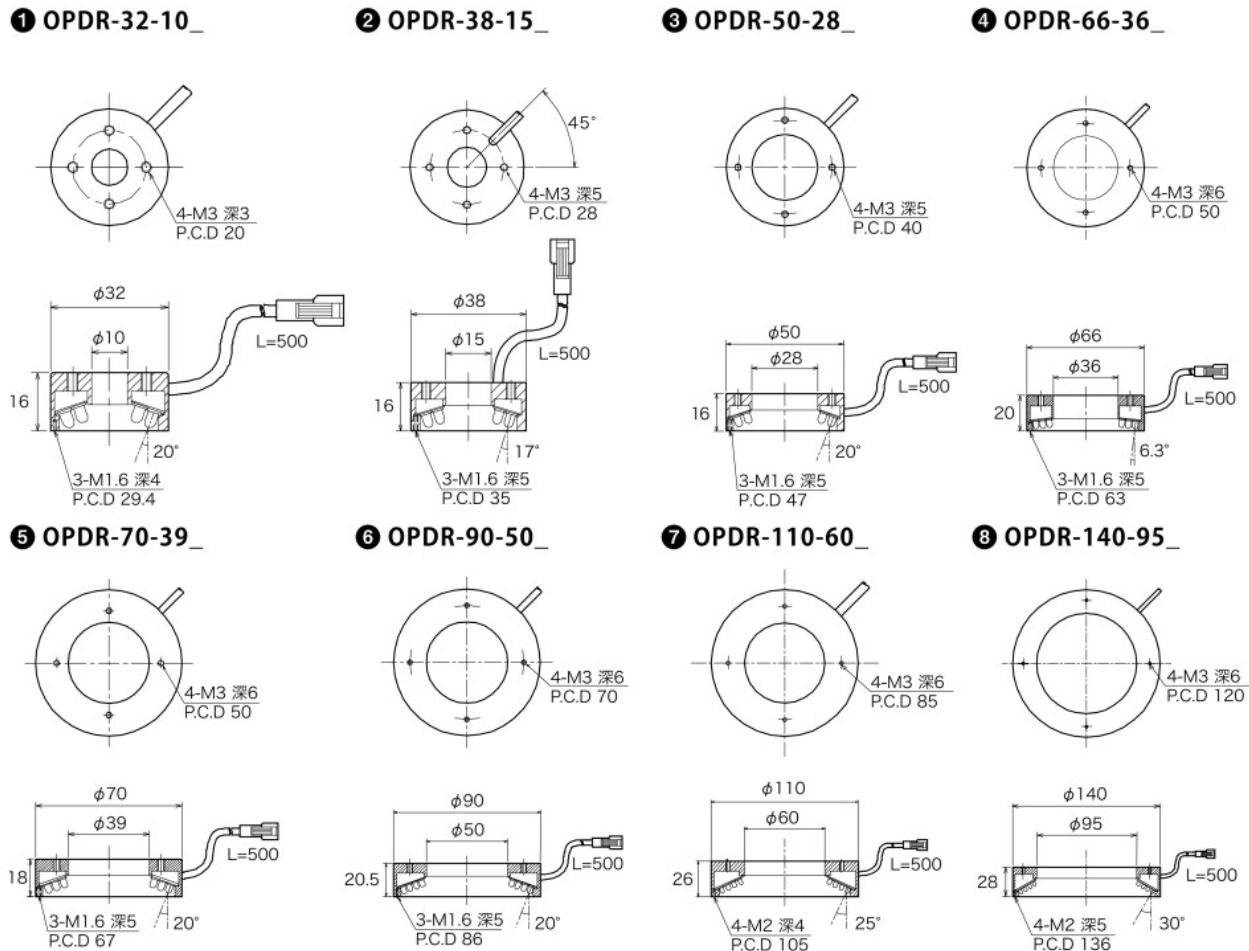

仕様・標準価格

型式	発光色	LED数	消費電力[W]	質量[g]	WD [mm]	標準価格(税別)	外形図
OPDR-32-10R	赤	30	1.2	25	15~35	22,000円	①
OPDR-32-10□	白、青、緑	30	1.8			36,000円	
OPDR-38-15R	赤	36	1.5	30	20~40	22,000円	②
OPDR-38-15□	白、青、緑	36	2.2			36,000円	
OPDR-50-28R	赤	54	2.2	35	25~80	33,000円	③
OPDR-50-28□	白、青、緑	45	2.7			50,000円	
OPDR-66-36R	赤	114	4.6	65	40~100	46,000円	④
OPDR-66-36□	白、青、緑	90	5.4			89,000円	
OPDR-70-39R	赤	120	4.8	65	45~120	49,000円	⑤
OPDR-70-39□	白、青、緑	96	5.8			84,000円	
OPDR-90-50R	赤	216	8.7	95	50~120	66,000円	⑥
OPDR-90-50□	白、青、緑	108	6.5			92,000円	
OPDR-110-60R	赤	252	10.1	140	50~120	84,000円	⑦
OPDR-110-60□	白、青、緑	159	9.6			122,000円	
OPDR-140-95R	赤	360	14.4	180	60~150	124,000円	⑧
OPDR-140-95□	白、青、緑	180	10.8			141,000円	

● R:赤(660nm) ● □=W:白(7000K)、B:青(470nm)、G:緑(525nm) ● スペクトル分布図は P171-172 をご参照ください。
 ● 入力電圧:DC12V ● 照明型式から外形寸法が判ります。OPDR-○○-○○が(外径-内径)となります。

外形寸法図

(単位: mm)

リング	OPR
	OPR-SF
	OPDR
	OPDR-F
バー	OPDR-LA
	OPDR-H
	OPB
	OPB-S
ライン	OPDB-LE
	OPDB-LEH
	OPDB-LE2H
	OPDB
拡散	OPLS
	OPLS-E
	OPLT
	HMB
ドーム	OPMR
	OPMR-CT
	OPHR
	OPIR
バックライト	OPIR-S
	OPLR
	OPLQ2
	OPHD
同軸	OPID
	OPF
	OPSM
	OPSM-E
スポット	OPEM-H
	OPEM
	OPX
	OPCX
カラー	OPS-S
	OPS
	OPHS
	RGB
赤外	IR
	UV