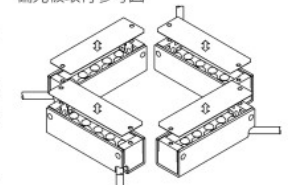

●スペクトル分布図は P171-172 をご参照ください。

オプション・アクセサリ

拡散板 (透過率:60%)【バックライト用】

型 式	適用照明	質量 [g]	標準価格 (税別)
DF-OPB-5015	OPB-5015	5	800円
DF-OPB-10015	OPB-10015	10	1,000円
DF-OPB-15015	OPB-15015	15	1,200円
DF-OPB-20015	OPB-20015	20	1,400円
DF-OPB-25015	OPB-25015	25	1,600円
DF-OPB-30015	OPB-30015	30	1,800円
DF-OPB-45015	OPB-45015	45	4,500円

拡散板 (透過率:80%)【ワイドエリア照射用】

型 式	適用照明	質量 [g]	標準価格 (税別)
DF80-OPB-5015	OPB-5015	5	800円
DF80-OPB-10015	OPB-10015	10	1,000円
DF80-OPB-15015	OPB-15015	15	1,200円
DF80-OPB-20015	OPB-20015	20	1,400円
DF80-OPB-25015	OPB-25015	25	1,600円
DF80-OPB-30015	OPB-30015	30	1,800円
DF80-OPB-45015	OPB-45015	45	4,500円

透明カバー

型 式	適用照明	質量 [g]	標準価格 (税別)
TC-OPB-5015	OPB-5015	5	800円
TC-OPB-10015	OPB-10015	10	1,000円
TC-OPB-15015	OPB-15015	15	1,200円
TC-OPB-20015	OPB-20015	20	1,400円
TC-OPB-25015	OPB-25015	25	1,600円
TC-OPB-30015	OPB-30015	30	1,800円
TC-OPB-45015	OPB-45015	45	4,500円

偏光板

型 式	適用照明	質量 [g]	標準価格 (税別)
PL-OPB-5015	OPB-5015	5	2,500円
PL-OPB-10015	OPB-10015	10	3,200円
PL-OPB-15015	OPB-15015	15	3,900円
PL-OPB-20015	OPB-20015	20	4,900円
PL-OPB-25015	OPB-25015	25	5,700円
PL-OPB-30015	OPB-30015	30	6,400円
PL-OPB-45015	OPB-45015	45	10,800円

備考

偏光方向は角部の切り欠きと平行に入っています。
複数の照明をご使用される際は右図を参考に切り欠きが全て平行となるよう偏光板をお取り付け下さい。
使用時には偏光板の上に付属の透明カバーを重ねる様に取り付けてお下さい。

偏光板取付参考図

ブラケット

型 式	適用照明	形状	質量 [g]	標準価格 (税別)	外形図	備考
BKT-OPB-L	OPBシリーズ全て	L形	20	2,800円	⑪	0~90° 照射角度調整可能 取付ボルト付属
BKT-OPB-C50	OPB-5015	C形	20	3,900円	⑫	
BKT-OPB-C100	OPB-10015	C形	30	4,200円	⑬	
BKT-OPB-C150	OPB-15015	C形	40	4,500円	⑭	
BKT-OPB-C200	OPB-20015	C形	50	4,800円	⑮	
BKT-OPB-Q50	OPB-5015	スクエア	180	6,800円	⑯	照明を1~4台取付可能です。 BKT-OPB-Lを照明の取付台数をご用意下さい。
BKT-OPB-Q100	OPB-10015	スクエア	220	8,800円	⑰