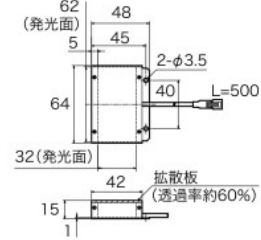

● R:赤(635nm) ● □=W:白(7000K)、B:青(470nm)、G:緑(530nm) ● スペクトル分布図は P171-172 をご参照ください。
 ● OPSM-○○×○○が発光面寸法となります。 ● 入力電圧:DC12V

外形寸法図

(単位:mm)

① OPSM-32X32R-T

② OPSM-32X32□-T

③ OPSM-62X32R-T

④ OPSM-62X32□-T

リング	OPR
	OPR-SF
	OPDR
	OPDR-F
バー	OPDR-LA
	OPDR-H
	OPB
	OPB-S
ライン	OPDB-LE
	OPDB-LEH
	OPDB-LE2H
	OPDB
拡散	OPLS
	OPLS-E
	OPLT
	HMB
ドーム	OPMR
	OPMR-CT
	OPHR
	OPIR
バックライト	OPIR-S
	OPLR
	OPLQ2
	OPHD
同軸	OPID
	OPF
	OPSM
	OPSM-E
スポット	OPEM-H
	OPEM
	OPX
	OPCX
カラー	OPS-S
	OPS
	OPHS
	RGB
赤外	IR
	UV