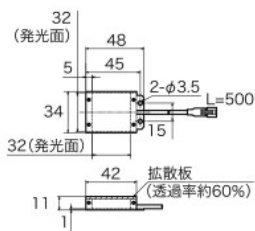

仕様・標準価格

型式	発光色	LED数	消費電力[W]	質量[g]	標準価格(税別)	外形図
OPSM-32X32R-T	赤	36	1.1	30	13,000円	①
OPSM-32X32□-T	白、青、緑	30	1.8	35	34,000円	②
OPSM-62X32R-T	赤	72	2.2	50	19,000円	③
OPSM-62X32□-T	白、青、緑	60	3.6	55	65,000円	④
OPSM-62X62R-T	赤	144	4.4	65	31,000円	⑤
OPSM-62X62□-T	白、青、緑	120	7.2	75	74,000円	⑥
OPSM-92X32R-T	赤	108	3.3	50	25,000円	⑦
OPSM-92X32□-T	白、青、緑	90	5.4	60	69,000円	⑧
OPSM-92X62R-T	赤	216	6.5	80	43,000円	⑨
OPSM-92X62□-T	白、青、緑	180	10.8	90	106,000円	⑩
OPSM-92X92R-T	赤	324	9.8	110	58,000円	⑪
OPSM-92X92□-T	白、青、緑	270	16.2	125	136,000円	⑫
OPSM-122X32R-T	赤	144	4.4	50	31,000円	⑬
OPSM-122X32□-T	白、青、緑	120	7.2	60	74,000円	⑭
OPSM-122X62R-T	赤	288	8.7	95	53,000円	⑮
OPSM-122X62□-T	白、青、緑	240	14.4	110	134,000円	⑯
OPSM-122X92R-T	赤	432	13.0	135	73,000円	⑰
OPSM-122X92□-T	白、青、緑	360	21.6	155	180,000円	⑱
OPSM-122X122R-T	赤	576	17.3	170	89,000円	⑲
OPSM-122X122□-T	白、青、緑	480	28.8	200	234,000円	⑳
OPSM-152X122R-T	赤	720	21.6	230	106,000円	㉑
OPSM-152X122□-T	白、青、緑	600	18+18	260	283,000円	㉒
OPSM-182X122R-T	赤	864	26.0	300	138,000円	㉓
OPSM-182X122□-T	白、青、緑	720	22+22	350	313,000円	㉔
OPSM-212X122R-T	赤	1,008	30.0	380	158,000円	㉕
OPSM-212X122□-T	白、青、緑	840	25+25	450	351,000円	㉖

● R:赤(635nm) ● □=W:白(7000K)、B:青(470nm)、G:緑(530nm) ● スペクトル分布図は P171-172 をご参照ください。
 ● OPSM-○○×○○が発光面寸法となります。 ● 入力電圧:DC12V

外形寸法図

(単位:mm)

① OPSM-32X32R-T

② OPSM-32X32□-T

③ OPSM-62X32R-T

④ OPSM-62X32□-T

リング	OPR
	OPR-SF
	OPDR
	OPDR-F
バー	OPDR-LA
	OPDR-H
	OPB
	OPB-S
ライン	OPDB-LE
	OPDB-LEH
	OPDB-LE2H
	OPDB
拡散	OPLS
	OPLS-E
	OPLT
	HMB
ドーム	OPMR
	OPMR-CT
	OPHR
	OPIR
バックライト	OPIR-S
	OPLR
	OPLQ2
	OPHD
同軸	OPID
	OPF
	OPSM
	OPSM-E
スポット	OPEM-H
	OPEM
	OPX
	OPCX
カラー	OPS-S
	OPS
	OPHS
	RGB
赤外	IR
	UV