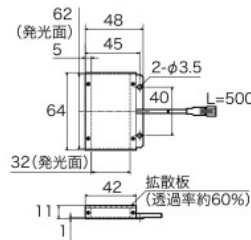

● R:赤(635nm) ● □=W:白(7000K)、B:青(470nm)、G:緑(530nm) ● スペクトル分布図は P171-172 をご参照ください。
 ● OPSM-○○×○○が発光面寸法となります。 ● 入力電圧:DC12V

外形寸法図

(単位:mm)

① OPSM-32X32R-T

② OPSM-32X32□-T

③ OPSM-62X32R-T

④ OPSM-62X32□-T

リング	OPR
	OPR-SF
	OPDR
	OPDR-F
バー	OPDR-LA
	OPDR-H
	OPB
	OPB-S
ライン	OPDB-LE
	OPDB-LEH
	OPDB-LE2H
	OPDB
拡散	OPLS
	OPLS-E
	OPLT
	HMB
ドーム	OPMR
	OPMR-CT
	OPHR
	OPIR
バックライト	OPIR-S
	OPLR
	OPLQ2
	OPHD
同軸	OPID
	OPF
	OPSM
	OPSM-E
スポット	OPEM-H
	OPEM
	OPX
	OPCX
カラー	OPS-S
	OPS
	OPHS
	RGB
赤外	IR
	UV