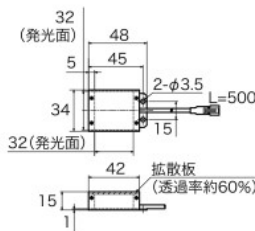

● R:赤(635nm) ● □=W:白(7000K)、B:青(470nm)、G:緑(530nm) ● スペクトル分布図は P171-172 をご参照ください。
 ● OPSM-○○×○○が発光面寸法となります。 ● 入力電圧:DC12V

外形寸法図

(単位:mm)

① OPSM-32X32R-T

② OPSM-32X32□-T

③ OPSM-62X32R-T

④ OPSM-62X32□-T

リング	OPR
	OPR-SF
	OPDR
	OPDR-F
バー	OPDR-LA
	OPDR-H
	OPB
	OPB-S
ライン	OPDB-LE
	OPDB-LEH
	OPDB-LE2H
	OPDB
拡散	OPLS
	OPLS-E
	OPLT
	HMB
ドーム	OPMR
	OPMR-CT
	OPHR
	OPIR
バックライト	OPIR-S
	OPLR
	OPLQ2
	OPHD
同軸	OPID
	OPF
	OPSM
	OPSM-E
スポット	OPEM-H
	OPEM
	OPX
	OPCX
カラー	OPS-S
	OPS
	OPHS
	RGB
赤外	IR
	UV