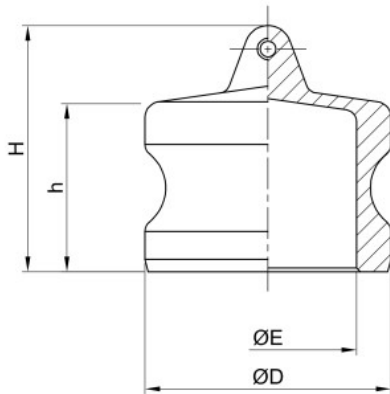

LEVER COUPLINGS ステンレス

OZ-DP ダストプラグ

ADAPTER DUST PLUG

呼び径	mm	20	25	32	40	50	65	80	100	150
	inch	3/4	1	1 1/4	1 1/2	2	2 1/2	3	4	6
ΦD		32	37	45	53	63	76	92	120	176
ΦE		21	24	28	36	45	56	72	97	149
h		23	31	38	39	43	47	48	50	60
H		34	44	52	56	63	65	68	72	95

単位:mm

15Aと20Aは共用です

OZ-DC ダストキャップ

COUPLER DUST CAP

呼び径	mm	20	25	32	40	50	65	80	100	150
	inch	3/4	1	1 1/4	1 1/2	2	2 1/2	3	4	6
(A)		116	139	183	191	201	213	267	295	453
(B)		52	61	78	86	96	108	138	167	258
ΦC		32	37	46	54	64	76	92	120	177
h		32	39	46	47	52	58	59	61	70
H		42	51	60	60	65	76	79	85	103

単位:mm

15Aと20Aは共用です

OZ-AF フランジ付アダプター

ADAPTER FLANGE TYPE

呼び径	mm	20	25	40	50	80
	inch	3/4	1	1 1/2	2	3
ΦD		32	37	53	63	92
ΦE		21	24	36	45	72
ΦD1		100	125	140	155	185
P.C.D C1		75	90	105	120	150
N		4	4	4	4	8
Φd		15	19	19	19	19
t		14	14	16	16	18
H		65	87	84	90	98

単位:mm

OZ-DFは受注製作品です。記載寸法は標準製作寸法です。
異径サイズも製作いたします。