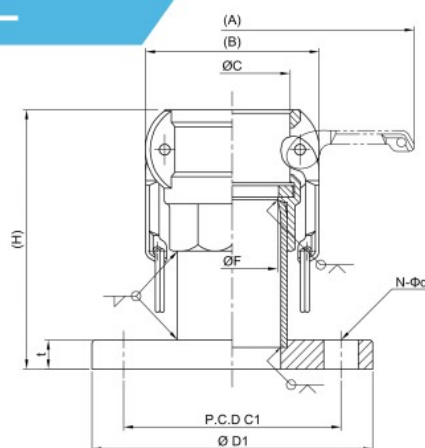

単位:mm

15Aと20Aは共用です

OZ-DC ダストキャップ

COUPLER DUST CAP

呼び径	mm	20	25	32	40	50	65	80	100	150
	inch	3/4	1	1 1/4	1 1/2	2	2 1/2	3	4	6
(A)		116	139	183	191	201	213	267	295	453
(B)		52	61	78	86	96	108	138	167	258
ΦC		32	37	46	54	64	76	92	120	177
h		32	39	46	47	52	58	59	61	70
H		42	51	60	60	65	76	79	85	103

単位:mm

15Aと20Aは共用です

OZ-AF フランジ付アダプター

ADAPTER FLANGE TYPE

呼び径	mm	20	25	40	50	80
	inch	3/4	1	1 1/2	2	3
ΦD		32	37	53	63	92
ΦE		21	24	36	45	72
ΦD1		100	125	140	155	185
P.C.D C1		75	90	105	120	150
N		4	4	4	4	8
Φd		15	19	19	19	19
t		14	14	16	16	18
H		65	87	84	90	98

単位:mm

上記口径以外は受注製作品となります。
異径サイズも製作いたします。

OZ-DF フランジ付カプラー

COUPLER FLANGE TYPE

呼び径	mm	15	20	25	32	40	50	65	80	100
	inch	1/2	3/4	1	1 1/4	1 1/2	2	2 1/2	3	4
(A)		116	116	139	183	191	201	213	267	295
(B)		52	52	61	78	86	96	108	138	167
ΦC		32	32	37	46	54	64	76	92	120
ΦF		16	21	26	33	38	50	60	75	94
ΦD1		95	100	125	135	140	155	175	185	210
P.C.D C1		70	75	90	100	105	120	140	150	175
N		4	4	4	4	4	4	4	8	8
Φd		15	15	19	19	19	19	19	19	19
t		12	14	14	16	16	16	18	18	18
(H)		99	99	112	139	141	143	148	152	160

単位:mm

OZ-DFは受注製作品です。記載寸法は標準製作寸法です。
異径サイズも製作いたします。