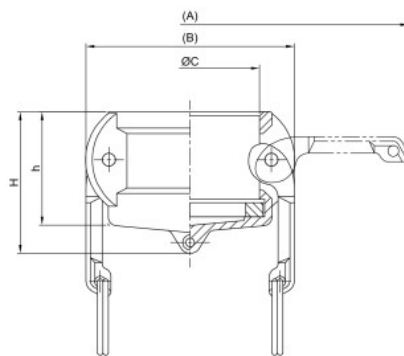

LEVER COUPLINGS ステンレス

OZ-DP ダストプラグ

ADAPTER DUST PLUG

呼び径	mm	20	25	32	40	50	65	80	100	150
	inch	3/4	1	1 1/4	1 1/2	2	2 1/2	3	4	6
ΦD		32	37	45	53	63	76	92	120	176
ΦE		21	24	28	36	45	56	72	97	149
h		23	31	38	39	43	47	48	50	60
H		34	44	52	56	63	65	68	72	95

単位:mm

15Aと20Aは共用です

OZ-DC ダストキャップ

COUPLER DUST CAP

呼び径	mm	20	25	32	40	50	65	80	100	150
	inch	3/4	1	1 1/4	1 1/2	2	2 1/2	3	4	6
(A)		116	139	183	191	201	213	267	295	453
(B)		52	61	78	86	96	108	138	167	258
ΦC		32	37	46	54	64	76	92	120	177
h		32	39	46	47	52	58	59	61	70
H		42	51	60	60	65	76	79	85	103

単位:mm

15Aと20Aは共用です

OZ-AF フランジ付アダプター

ADAPTER FLANGE TYPE

呼び径	mm	20	25	40	50	80
	inch	3/4	1	1 1/2	2	3
ΦD		32	37	53	63	92
ΦE		21	24	36	45	72
ΦD1		100	125	140	155	185
P.C.D C1		75	90	105	120	150
N		4	4	4	4	8
Φd		15	19	19	19	19
t		14	14	16	16	18
H		65	87	84	90	98

単位:mm

OZ-DFは受注製作品です。記載寸法は標準製作寸法です。
異径サイズも製作いたします。