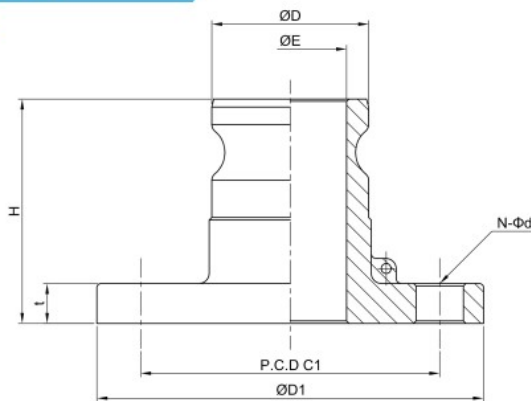

LEVER COUPLINGS ステンレス

OZ-DP ダストプラグ

ADAPTER DUST PLUG

呼び径	mm	20	25	32	40	50	65	80	100	150
	inch	3/4	1	1 1/4	1 1/2	2	2 1/2	3	4	6
ΦD		32	37	45	53	63	76	92	120	176
ΦE		21	24	28	36	45	56	72	97	149
h		23	31	38	39	43	47	48	50	60
H		34	44	52	56	63	65	68	72	95

単位:mm

15Aと20Aは共用です

OZ-DC ダストキャップ

COUPLER DUST CAP

呼び径	mm	20	25	32	40	50	65	80	100	150
	inch	3/4	1	1 1/4	1 1/2	2	2 1/2	3	4	6
(A)		116	139	183	191	201	213	267	295	453
(B)		52	61	78	86	96	108	138	167	258
ΦC		32	37	46	54	64	76	92	120	177
h		32	39	46	47	52	58	59	61	70
H		42	51	60	60	65	76	79	85	103

単位:mm

15Aと20Aは共用です

OZ-AF フランジ付アダプター

ADAPTER FLANGE TYPE

呼び径	mm	20	25	40	50	80
	inch	3/4	1	1 1/2	2	3
ΦD		32	37	53	63	92
ΦE		21	24	36	45	72
ΦD1		100	125	140	155	185
P.C.D C1		75	90	105	120	150
N		4	4	4	4	8
Φd		15	19	19	19	19
t		14	14	16	16	18
H		65	87	84	90	98

単位:mm

OZ-DFは受注製作品です。記載寸法は標準製作寸法です。
異径サイズも製作いたします。